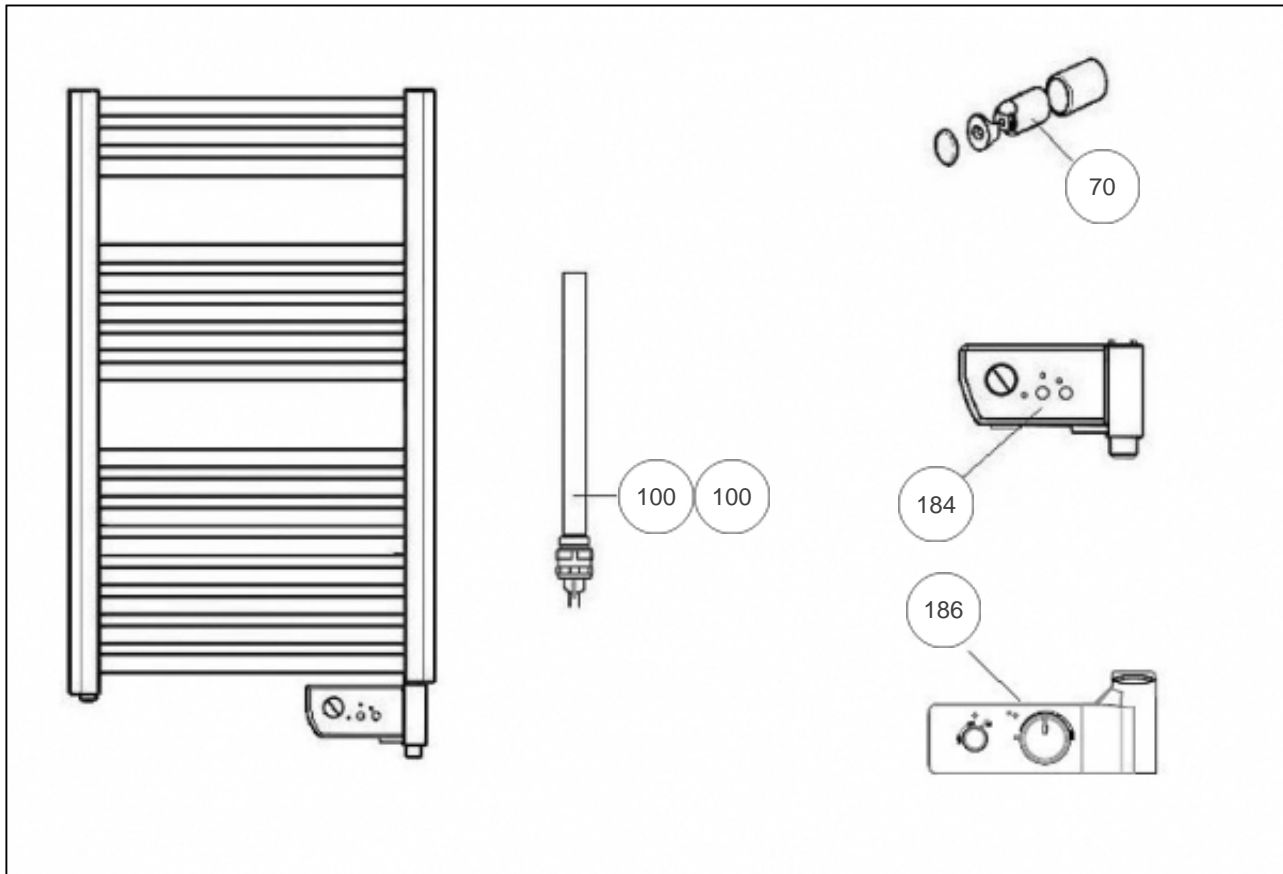

Sauter

Produits

| Référence | Nom | Lettre |
|-----------|----------------------------------|--------|
| 571087 | SAUTER RSSV SAPPORO 0750W SILVER | A |

Paramètres

| Référence | Puissance (W) | Tension (V) | Hauteur*Largeur*Prof. (mm) | Lettre |
|-----------|---------------|-------------|----------------------------|--------|
| 571087 | 750 | 230 | 1640*550*95 | A |