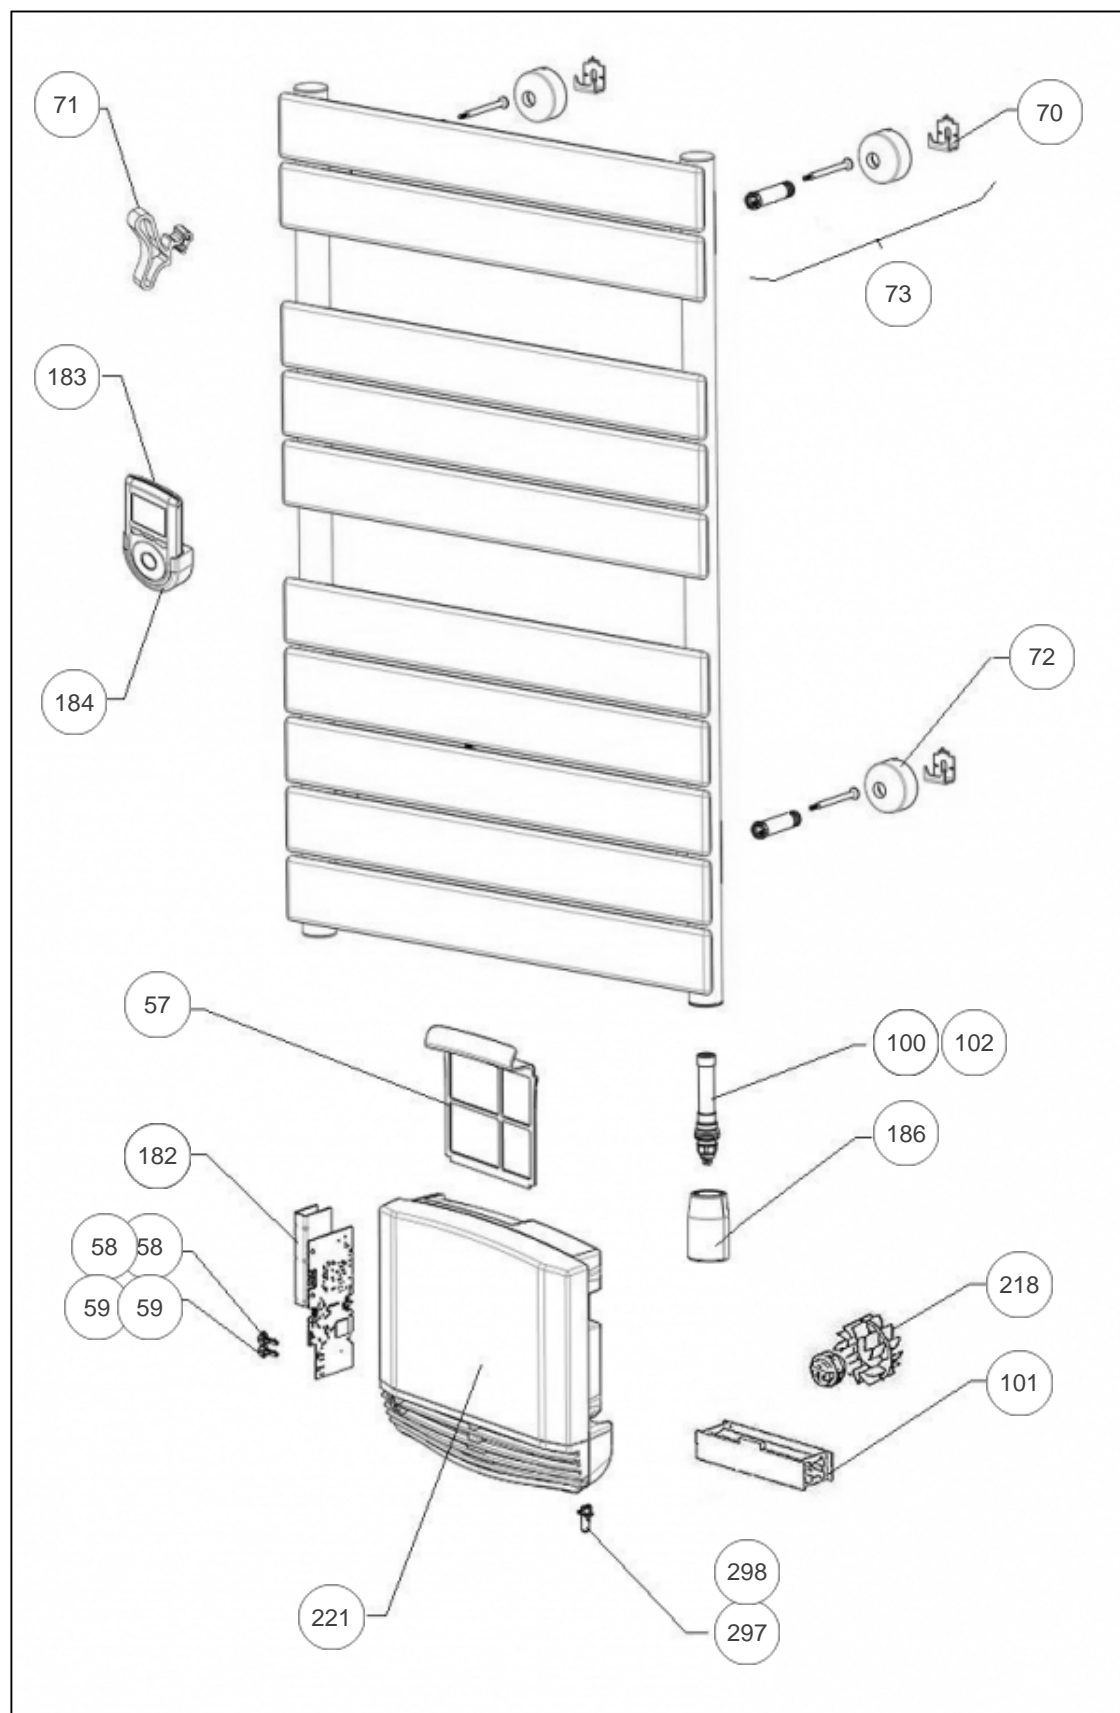

Sauter

Produits

Référence	Nom	Lettre
582215	SAUTER RSSV SANTIAGO 1500W BLC	A

Paramètres

Référence	Puissance (W)	Lettre
582215	1500	A

Références

Repère	Libellé	A
57	FILTRE POUR BLOC VENTILATION	088104
58	BOUTON TURBO BLOC VENTILATION <i>avant/before 14.29</i>	082094
58	BOUTON ON BLOC VENTILATION <i>depuis/since 14.29</i>	082211
59	BOUTON ON/OFF BLOC VENTILATION <i>avant/before 14.29</i>	082095
59	BOUTON OFF BLOC VENTILATION <i>depuis/since 14.29</i>	082212
70	CROCHETS FIXATIONS MURALES (X4)	098106
71	KIT PATERES X2 BLANC SATIN	094033
72	CACHE FIXATION MURALE BLC (X4)	899806
73	KIT FIXATIONS +CACHES +ENTRETOISES X4	098510
100	RESISTANCE PILOTEE 500W + JOINT	086652
101	RESISTANCE 1000W POUR BLOC VENTILATION	086407
102	CABLE RESISTANCE / THERMOSTAT BLANC	083696
182	CARTE ELECT. SEULE LPO 1500W PROG.1	087253
183	COMMANDE DIGITALE SAUTER + SUPPORT	087978
184	SUPPORT COMMANDE DEPORTEE	098350
186	BOITIER PLASTIQUE INFERIEUR SAUTER	091366
218	ENSEMBLE MOTEUR + HELICE + BAGUE	088067
221	BLOC VENTILATION (SANS CARTE REGULATION)	088101
297	SONDE BLOC VENTILATION L535MM	082093
298	CABLE ALIMENTATION PVCD BLANC	083695