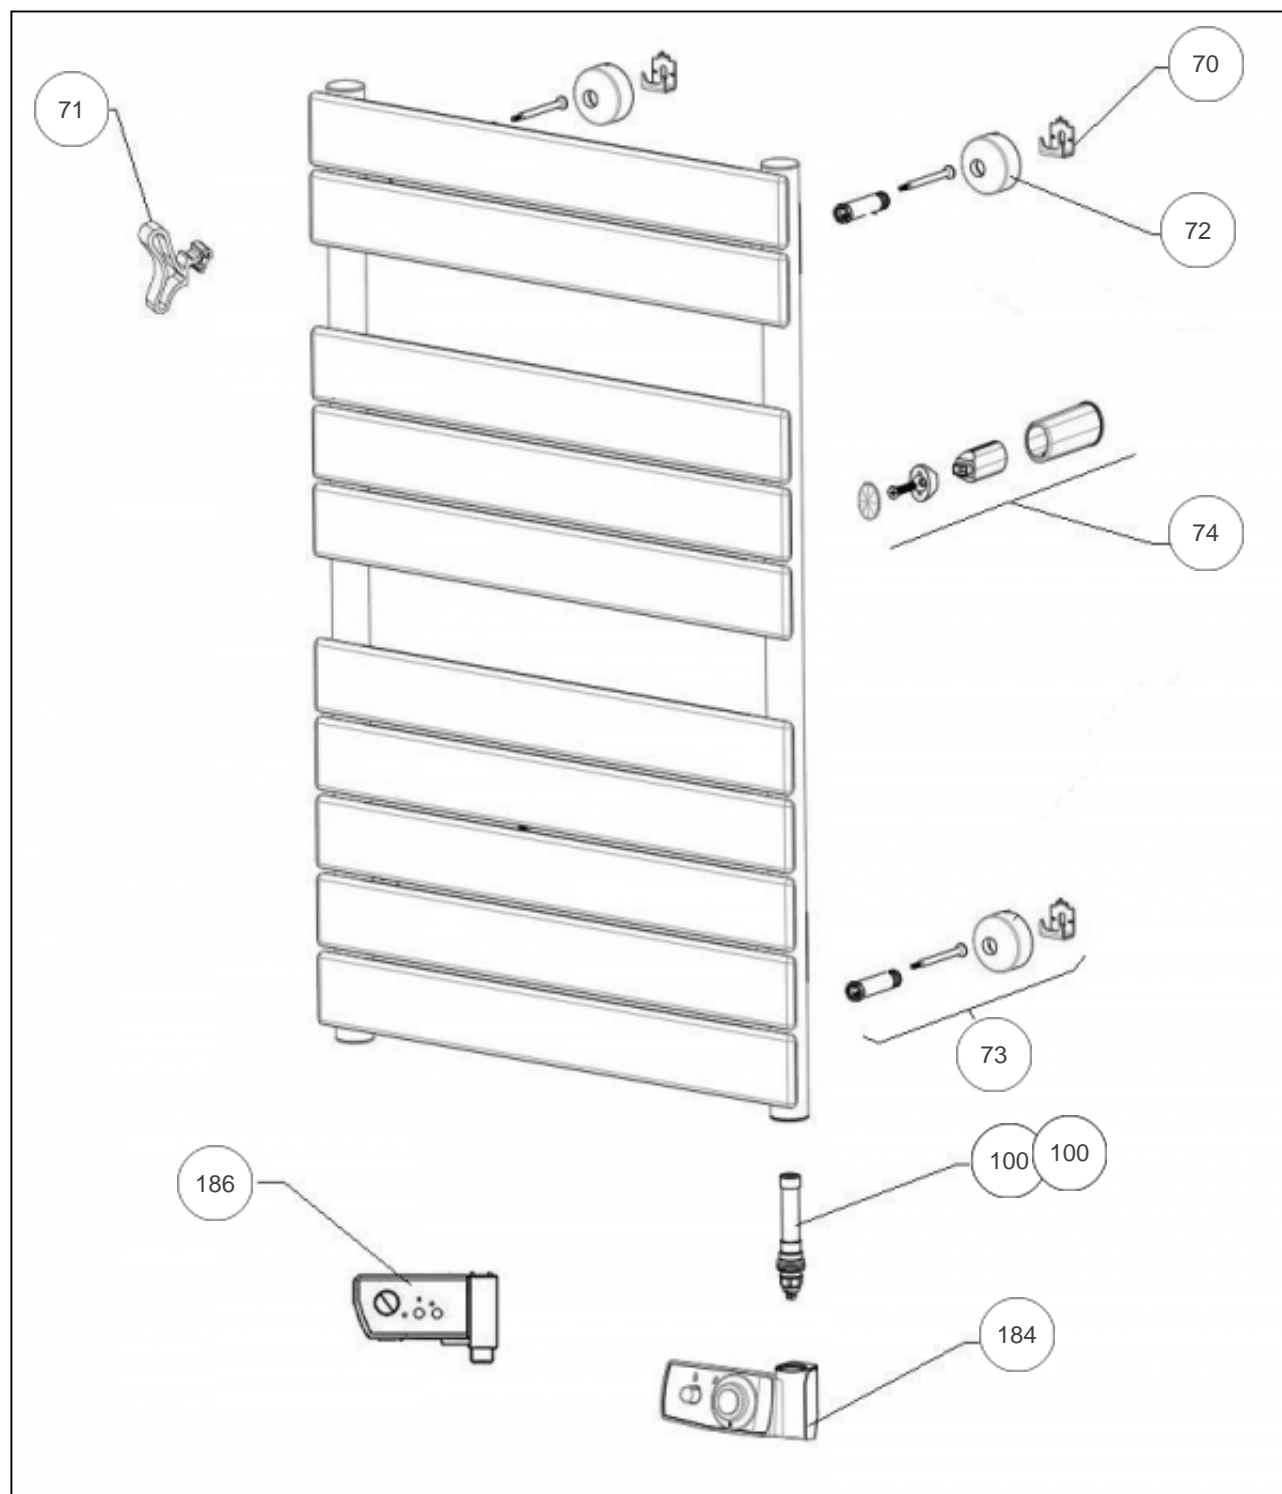

Sauter

Produits

| Référence | Nom | Lettre |
|-----------|--------------------------------|--------|
| 582007 | SAUTER RSSV SANTIAGO 0750W BLC | B |

Paramètres

| Référence | Puissance (W) | Tension (V) | Lettre |
|-----------|---------------|-------------|--------|
| 582007 | 750 | 230 | B |