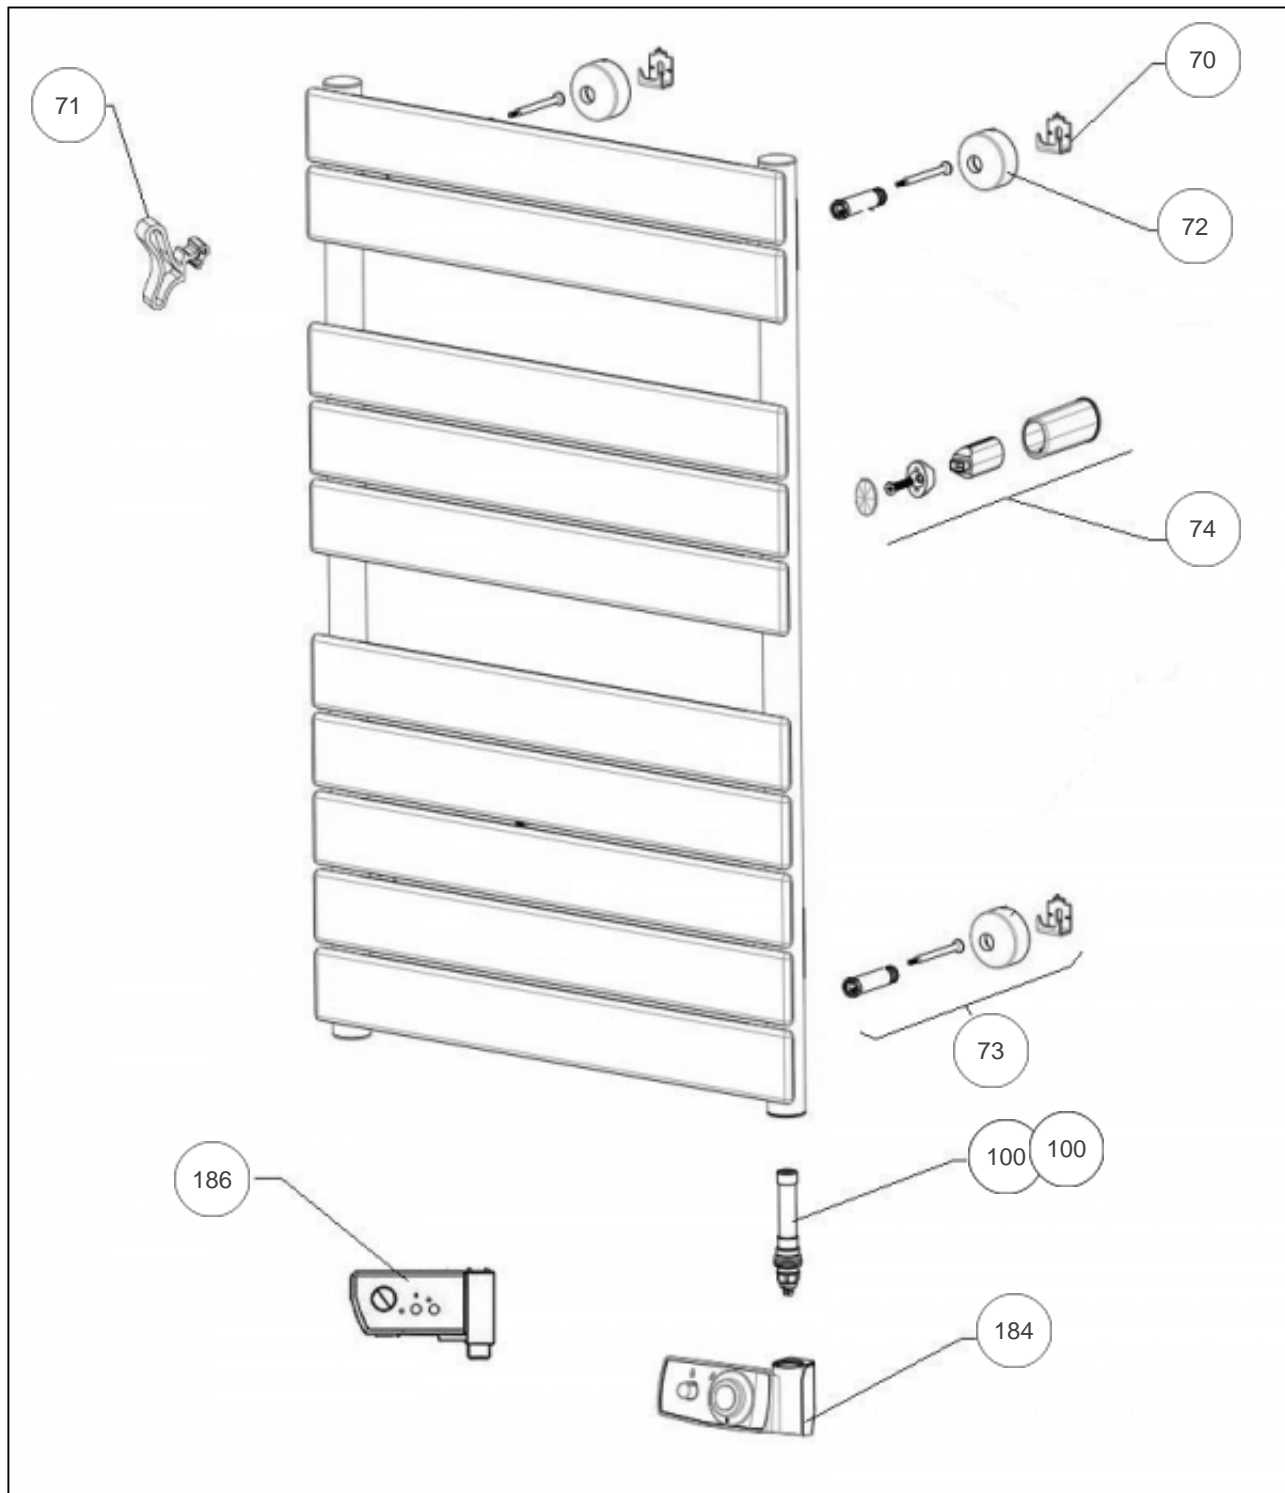

Références

Repère	Libellé	A
70	CROCHETS FIXATIONS MURALES (X4) <i>depuis/since 1313</i>	098106
71	KIT PATERES X2 BLANC SATIN	094033
72	CACHE FIXATION MURALE BLC (X4) <i>depuis/since 1313</i>	899806
73	KIT FIXATIONS +CACHES +ENTRETOISES X4 <i>depuis/since 1313</i>	098510
74	KIT FIXATIONS MURALES (X4) <i>avant/before 1313</i>	098316
100	RESISTANCE 500W <i>avant/before 1313</i>	086289
100	RESISTANCE 500W + JOINT <i>depuis/since 1313</i>	086397
184	BOITIER THERMOSTAT COMPLET SAUTER <i>depuis/since 1313</i>	087976
186	BOITIER THERMOSTAT COMPLET SAUTER <i>avant/before 1313</i>	087891