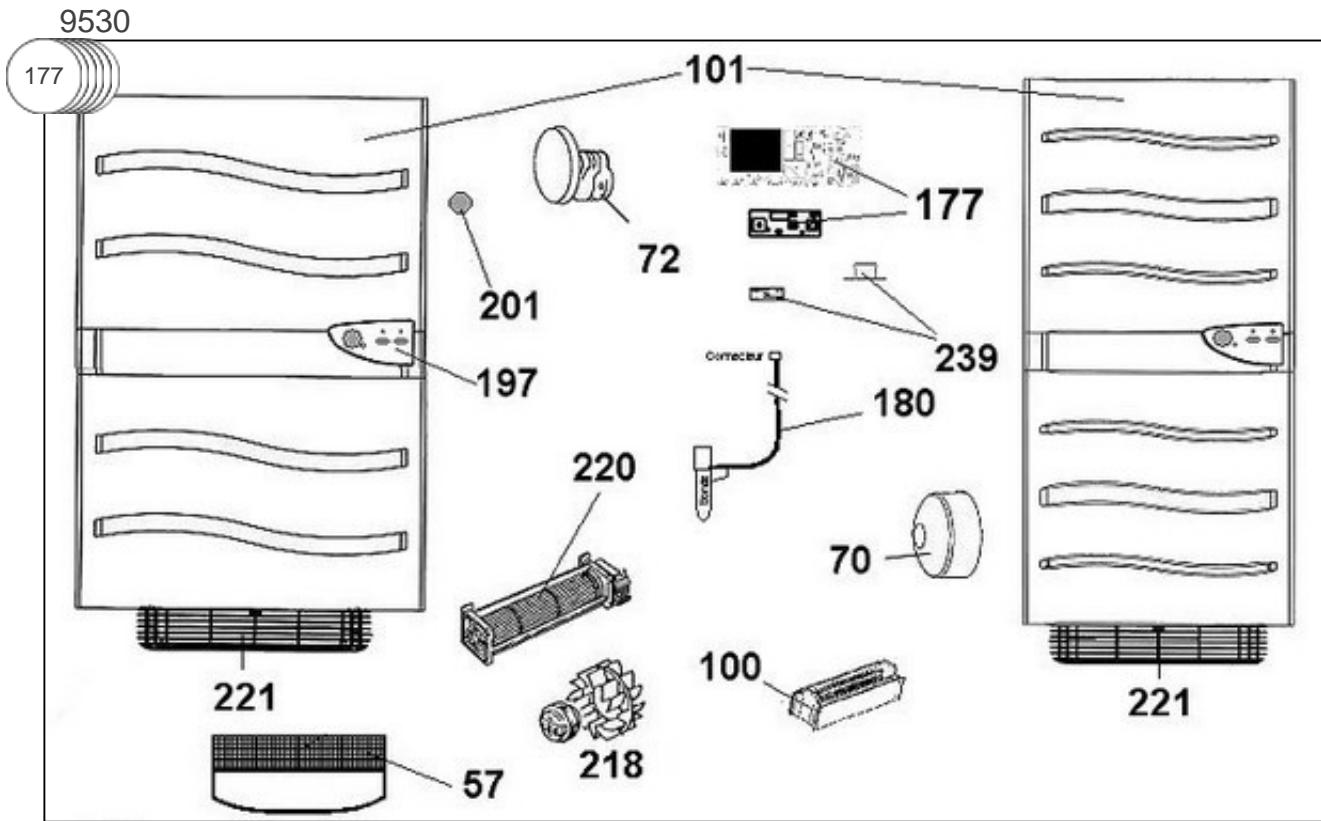

Sauter

Produits

Référence	Nom	Lettre
598002	SAUTER SSV MARMARA 0750W BLC	B

Attention: les appareils en références 598005 - 598006 - 598007 - 598008 font l'objet d'un rappel qualité. Nous vous invitons à prendre contact avec notre service clients au 09 77 42 42 42.

Constructeur No 344

Paramètres

Référence	Puissance (W)	Tension (V)	Capacité/Largeur	Couleur	Lettre
598002	750	230	600	BLANC	B

Références

Repère	Libellé	B
70	CACHE FIXATION MURALE BLC (X4)	899806
72	PATERE	094012
101	MODULE RESIST. 250W LARG 500 RAL9016	086094
101	MODULE RESISTANCE 250W LARG 600 RAL 9016	086095
177	THERMOSTAT SSV DRY CLASSIQUE <i>depuis/since 0350</i>	087729
177	KIT PLATINES (CLASSIQUE)	899802
180	SONDE SEULE 750 W 1000	899822
197	BOITIER PLASTIQUE + MOLETTES <i>depuis/since 0350</i>	091060
197	BOITIER PLASTIQUE	899816
201	BOUTON DE REGULATION <i>avant/before 0350</i>	899801
201	MOLETTE DE TEMPERATURE <i>depuis/since 0350</i>	090054
239	ENSEMBLE LIMITEURS (X3)	899815
239	LIMITEUR DE LAME X 3	899805