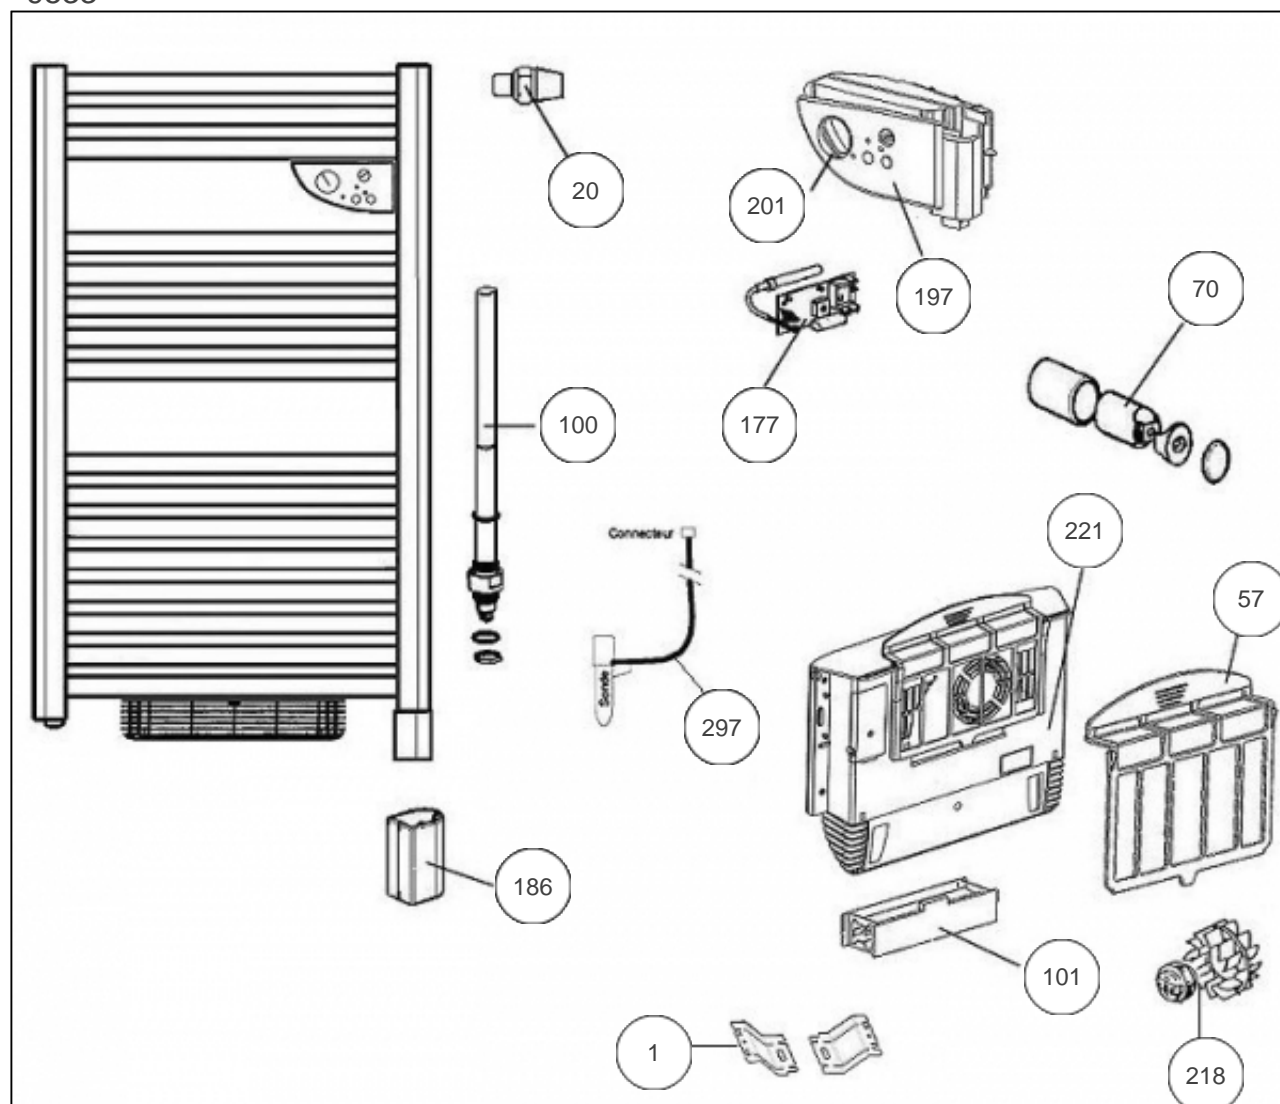

Sauter

Produits

Référence	Nom	Lettre
590420	SAUTER RSS AMAZONE 2 VENTILO 2000W	F

Constructeur No 344

Paramètres

Référence	Puissance (W)	Tension (V)	Capacité/Largeur	Couleur	Lettre
590420	1000+1000	230		BLANC	F

9533

Références

Repère	Libellé	F
1	KIT FIXATIONS BLOC TURBINE	098166
20	BOUCHON 15/21 + JOINT SSV FLUIDE	088034
57	FILTRE POUR BLOC TURBINE SSV	088033
70	FIXATIONS MURALES X4 (LONG DROIT/CINTRE)	098191
100	RESISTANCE 1000W + JOINT	086107
101	RESISTANCE 1000W POUR BLOC TURBINE SSV	086097
177	THERMOSTAT SSV VENTILO (SANS SONDE)	087079
186	BOITIER PLASTIQUE INFERIEUR	091070
197	BOITIER PLASTIQUE + MOLETTES	091069
201	MOLETTE DE TEMPERATURE	090054
218	MOTO-TURBINE POUR BLOC VENTILATION	088032
221	BLOC DE VENTILATION COMPLET + FILTRE	899807
297	FAISCEAU ELECTRIQUE + SONDE	081081