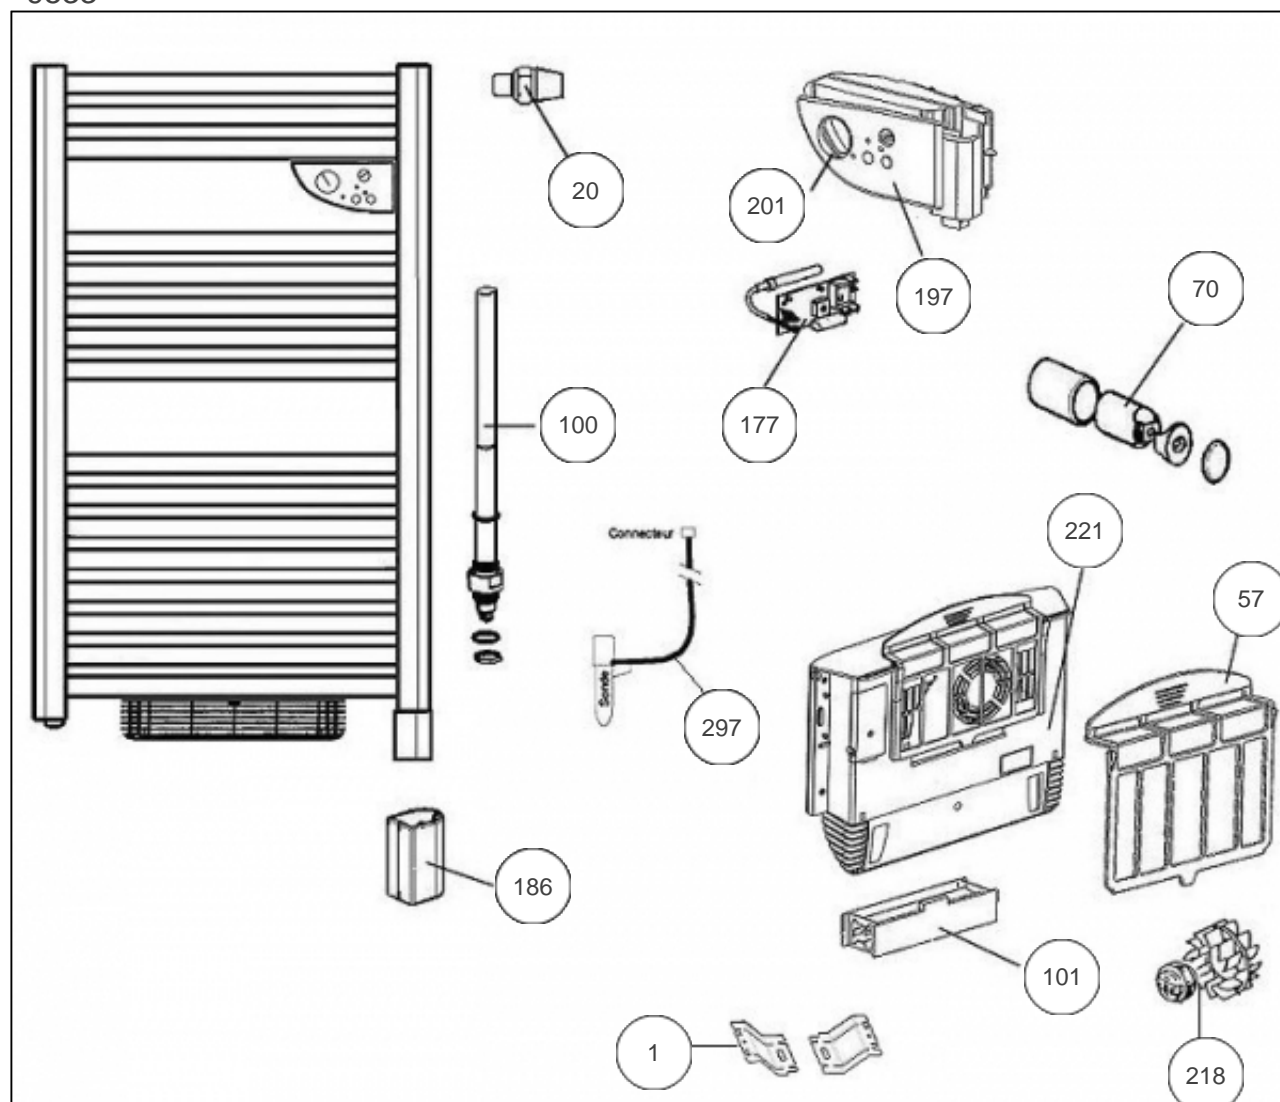

Sauter

Produits

Référence	Nom	Lettre
590417	SAUTER RSS AMAZONE 2 VENTILO 1750W	E

Constructeur No 344

Paramètres

Référence	Puissance (W)	Tension (V)	Capacité/Largeur	Couleur	Lettre
590417	750+1000	230		BLANC	E

9533

Références

Repère	Libellé	E
1	KIT FIXATIONS BLOC TURBINE	098166
20	BOUCHON 15/21 + JOINT SSV FLUIDE	088034
57	FILTRE POUR BLOC TURBINE SSV	088033
70	FIXATIONS MURALES X4 (LONG DROIT/CINTRE)	098191
100	RESISTANCE 750W + JOINT	086106
101	RESISTANCE 1000W POUR BLOC TURBINE SSV	086097
177	THERMOSTAT SSV VENTILO (SANS SONDE)	087079
186	BOITIER PLASTIQUE INFERIEUR	091070
197	BOITIER PLASTIQUE + MOLETTES	091069
201	MOLETTE DE TEMPERATURE	090054
218	MOTO-TURBINE POUR BLOC VENTILATION	088032
221	BLOC DE VENTILATION COMPLET + FILTRE	899807
297	FAISCEAU ELECTRIQUE + SONDE	081080