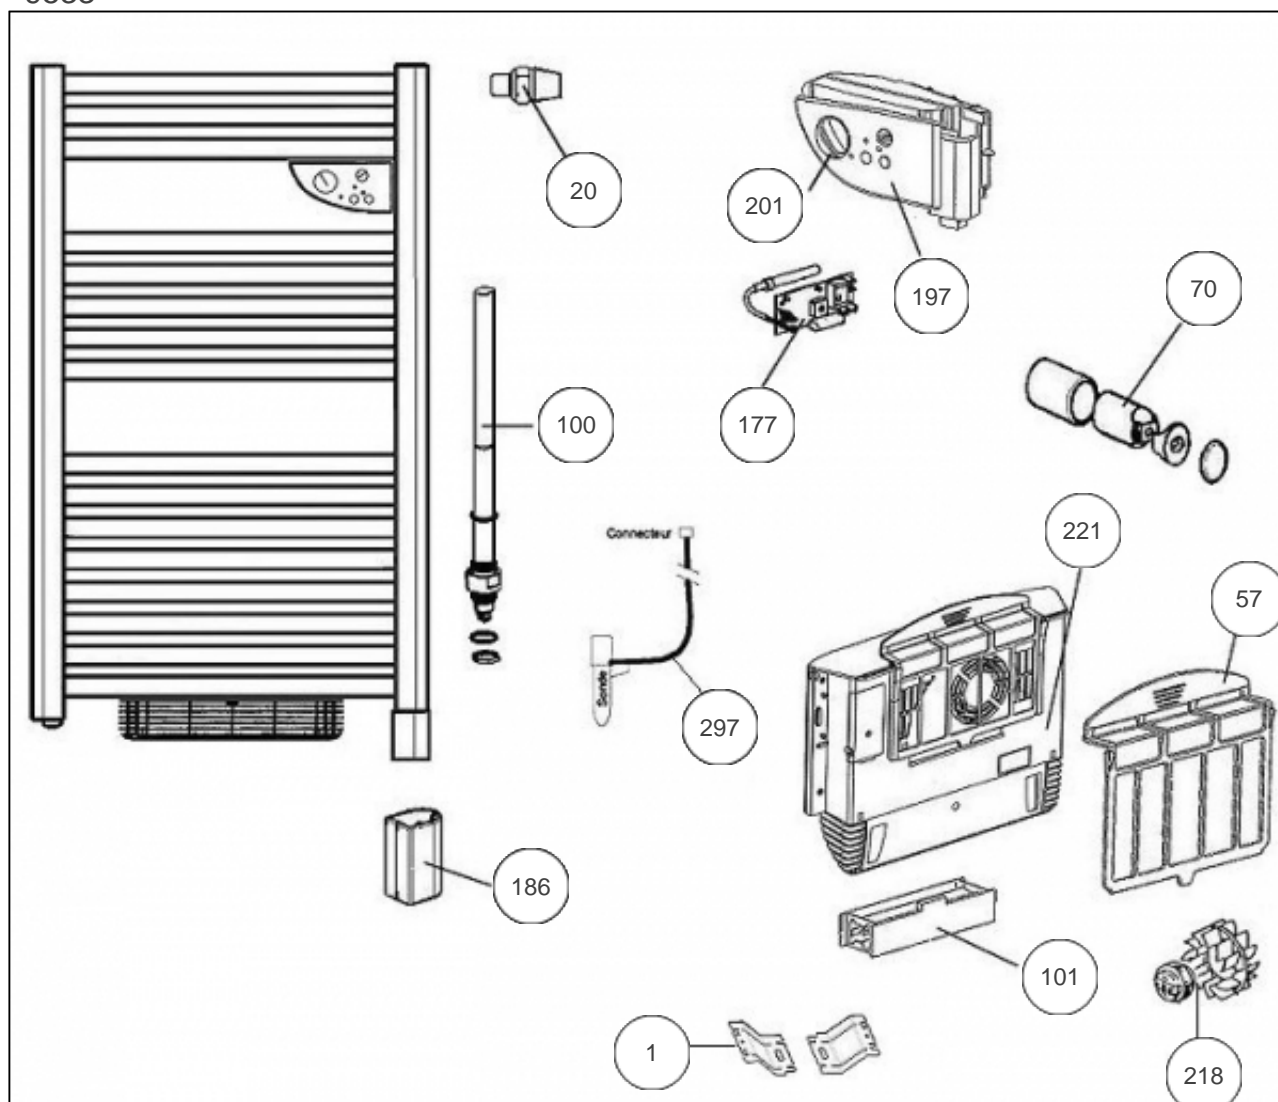

Sauter

Produits

Référence	Nom	Lettre
590415	SAUTER RSS AMAZONE 2 VENTILO 1500W	D

Constructeur No 344

Paramètres

Référence	Puissance (W)	Tension (V)	Capacité/Largeur	Couleur	Lettre
590415	500+1000	230		BLANC	D

9533

Références

Repère	Libellé	D
1	KIT FIXATIONS BLOC TURBINE	098166
20	BOUCHON 15/21 + JOINT SSV FLUIDE	088034
57	FILTRE POUR BLOC TURBINE SSV	088033
70	FIXATIONS MURALES X4 (LONG DROIT/CINTRE)	098191
100	RESISTANCE 500W + JOINT	086105
101	RESISTANCE 1000W POUR BLOC TURBINE SSV	086097
177	THERMOSTAT SSV VENTILO (SANS SONDE)	087079
186	BOITIER PLASTIQUE INFERIEUR	091070
197	BOITIER PLASTIQUE + MOLETTES	091069
201	MOLETTE DE TEMPERATURE	090054
218	MOTO-TURBINE POUR BLOC VENTILATION	088032
221	BLOC DE VENTILATION COMPLET + FILTRE	899807
297	FAISCEAU ELECTRIQUE + SONDE	081079