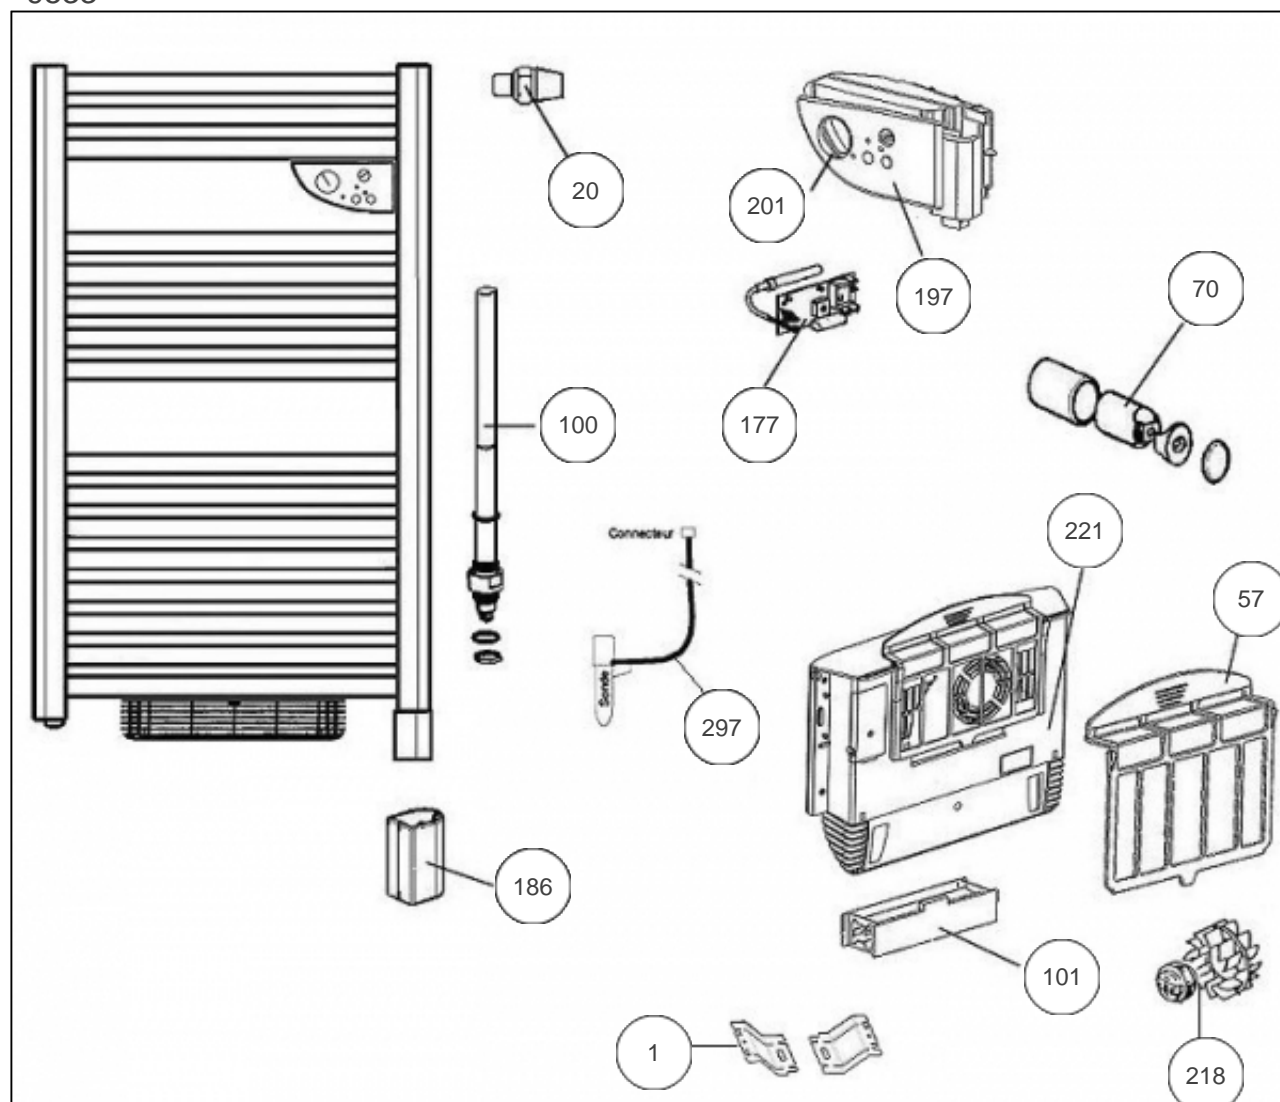

### Paramètres

Référence	Puissance (W)	Tension (V)	Capacité/Largeur	Couleur	Lettre
590410	1000	230		BLANC	C

9533