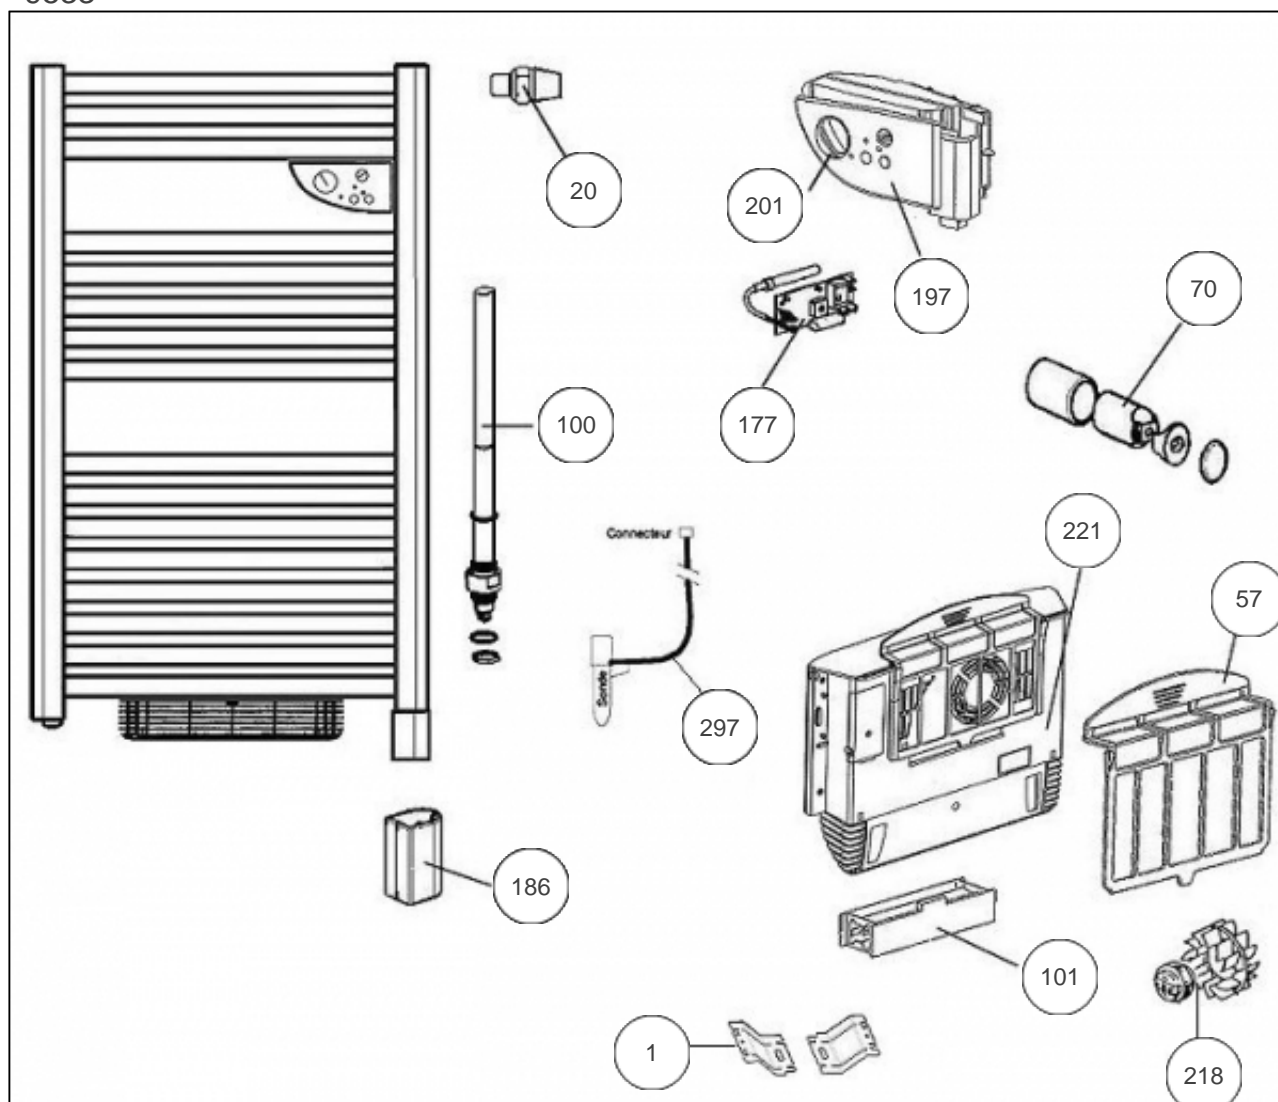

Sauter

Produits

Référence	Nom	Lettre
590407	SAUTER RSS AMAZONE 2 750W	B

Constructeur No 344

Paramètres

Référence	Puissance (W)	Tension (V)	Capacité/Largeur	Couleur	Lettre
590407	750	230		BLANC	B

9533

Références

Repère	Libellé	B
20	BOUCHON 15/21 + JOINT SSV FLUIDE	088034
70	FIXATIONS MURALES	098154
100	RESISTANCE 750W + JOINT	086106
177	THERMOSTAT SSV FLUIDE CLASSIQUE	087078
186	BOITIER PLASTIQUE INFERIEUR	091070
197	BOITIER PLASTIQUE + MOLETTES	091069
201	MOLETTE DE TEMPERATURE	090054
297	FAISCEAU ELECTRIQUE + SONDE	081077