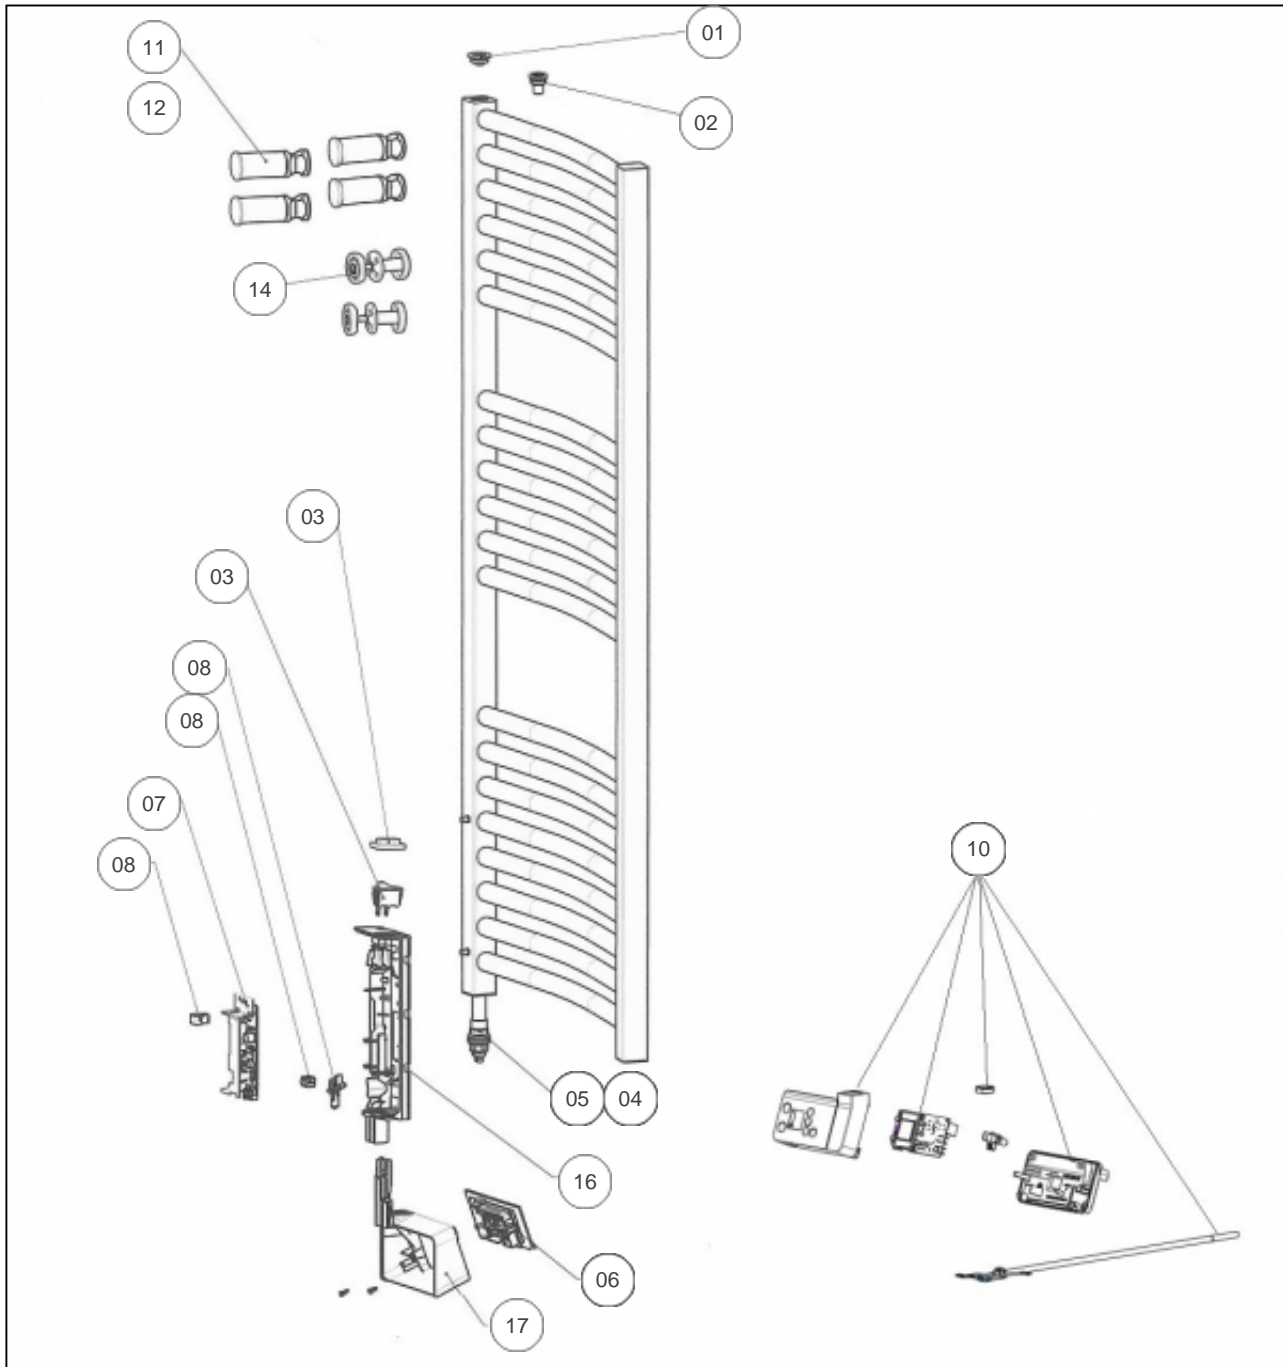

Sauter

Produits

Référence	Nom	Lettre
240056	GORELI DIGIT ETROIT 0500W GRIS	C

Paramètres

Référence	Puissance (W)	Hauteur (mm)	Largeur	Poids (kg)	Lettre
240056	500	1420	500	12.5	C

Référence	Profondeur (mm)	Lettre
240056	80	C

Références

Repère	Libellé	C
01	BOUCHON PURGEUR 15/21 <i>Avant-before 19.25</i>	083485
02	PURGEUR AIR AUTOMATIQUE <i>Depuis-since 19.25</i>	091705
03	KIT INTERRUPTEUR + CACHE <i>Avant-before 19.25</i>	083486
04	RESISTANCE + JOINT 500W <i>Depuis-since 19.25</i>	086609
05	RESISTANCE + JOINT 500W <i>Avant-before 19.25</i>	086553
06	COMMANDE DIGITALE SEULE NOIRE PROG 68 <i>Avant-before 19.25</i>	088656
07	CARTE DE PUISSANCE <i>Avant-before 19.25</i>	088418
08	FILERIE + SONDE <i>Avant-before 19.25</i>	083487
10	BOITIER CDE DIGITALE IC1C GRIS PROG 68 <i>Depuis-since 19.25</i>	088754
11	KIT SUPPORT MURAL 4 POINTS GRIS 9006	098796
12	CACHE VIS (X1) POUR FIXATION MURALE SSV	091997
14	KIT 2 PATERES GRIS 9006	098696
16	BOITIER DE COMMANDE GRIS 9006 SANS CARTE <i>Avant-before 19.25</i>	091673
17	BOITIER DE COMMANDE GRIS 9006 SANS CARTE <i>Avant-before 19.25</i>	091673