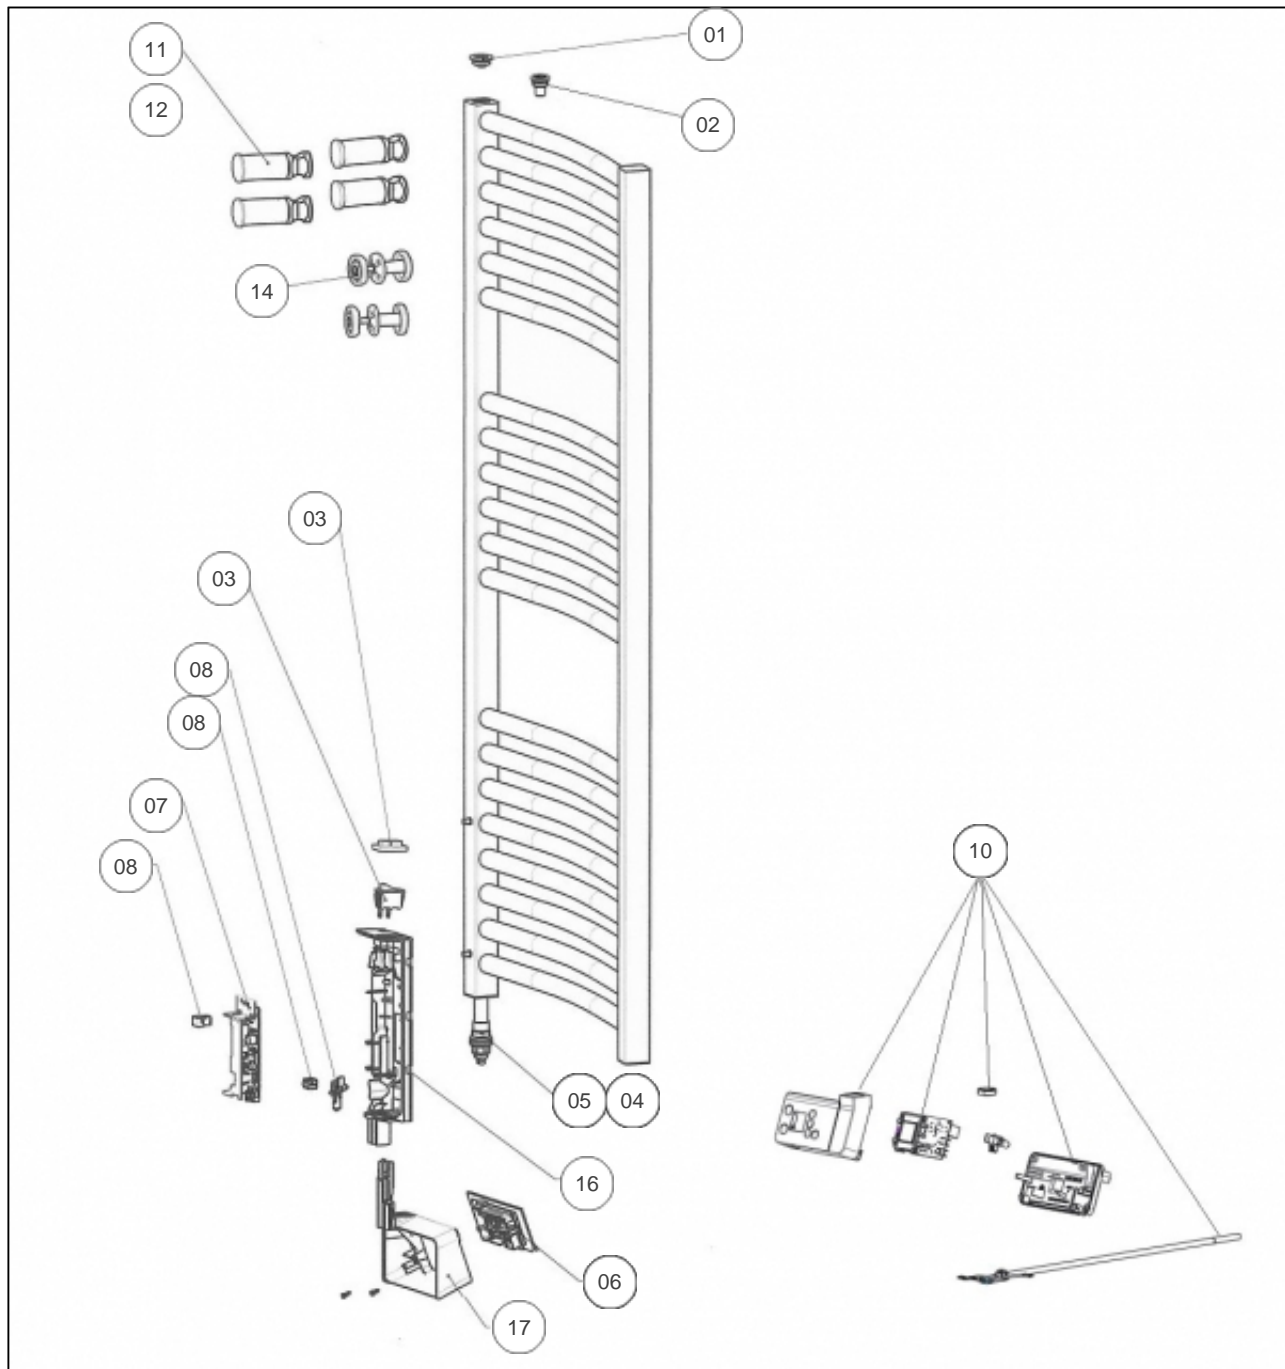

Sauter

Produits

Référence	Nom	Lettre
240055	GORELI DIGIT 0750W GRIS	B

Paramètres

Référence	Puissance (W)	Hauteur (mm)	Largeur	Profondeur (mm)	Lettre
240055	750	1625	500	80	B

Référence	Poids (kg)	Lettre
240055	17	B

Références

Repère	Libellé	B
01	BOUCHON PURGEUR 15/21 <i>Avant-before 19.25</i>	083485
02	PURGEUR AIR AUTOMATIQUE <i>Depuis-since 19.25</i>	091705
03	KIT INTERRUPTEUR + CACHE <i>Avant-before 19.25</i>	083486
04	RESISTANCE + JOINT 750W <i>Depuis-since 19.25</i>	086610
05	RESISTANCE 750W + JOINT <i>Avant-before 19.25</i>	086554
06	COMMANDE DIGITALE SEULE NOIRE PROG 67 <i>Avant-before 19.25</i>	088655
07	CARTE DE PUISSANCE <i>Avant-before 19.25</i>	088418
08	FILERIE + SONDE <i>Avant-before 19.25</i>	083487
10	BOITIER CDE DIGITALE IC1C GRIS PROG 67 <i>Depuis-since 19.25</i>	088752
11	KIT SUPPORT MURAL 4 POINTS GRIS 9006	098796
12	CACHE VIS (X1) POUR FIXATION MURALE SSV	091997
14	KIT 2 PATERES GRIS 9006	098696
16	BOITIER DE COMMANDE GRIS 9006 SANS CARTE <i>Avant-before 19.25</i>	091673
17	BOITIER DE COMMANDE GRIS 9006 SANS CARTE <i>Avant-before 19.25</i>	091673