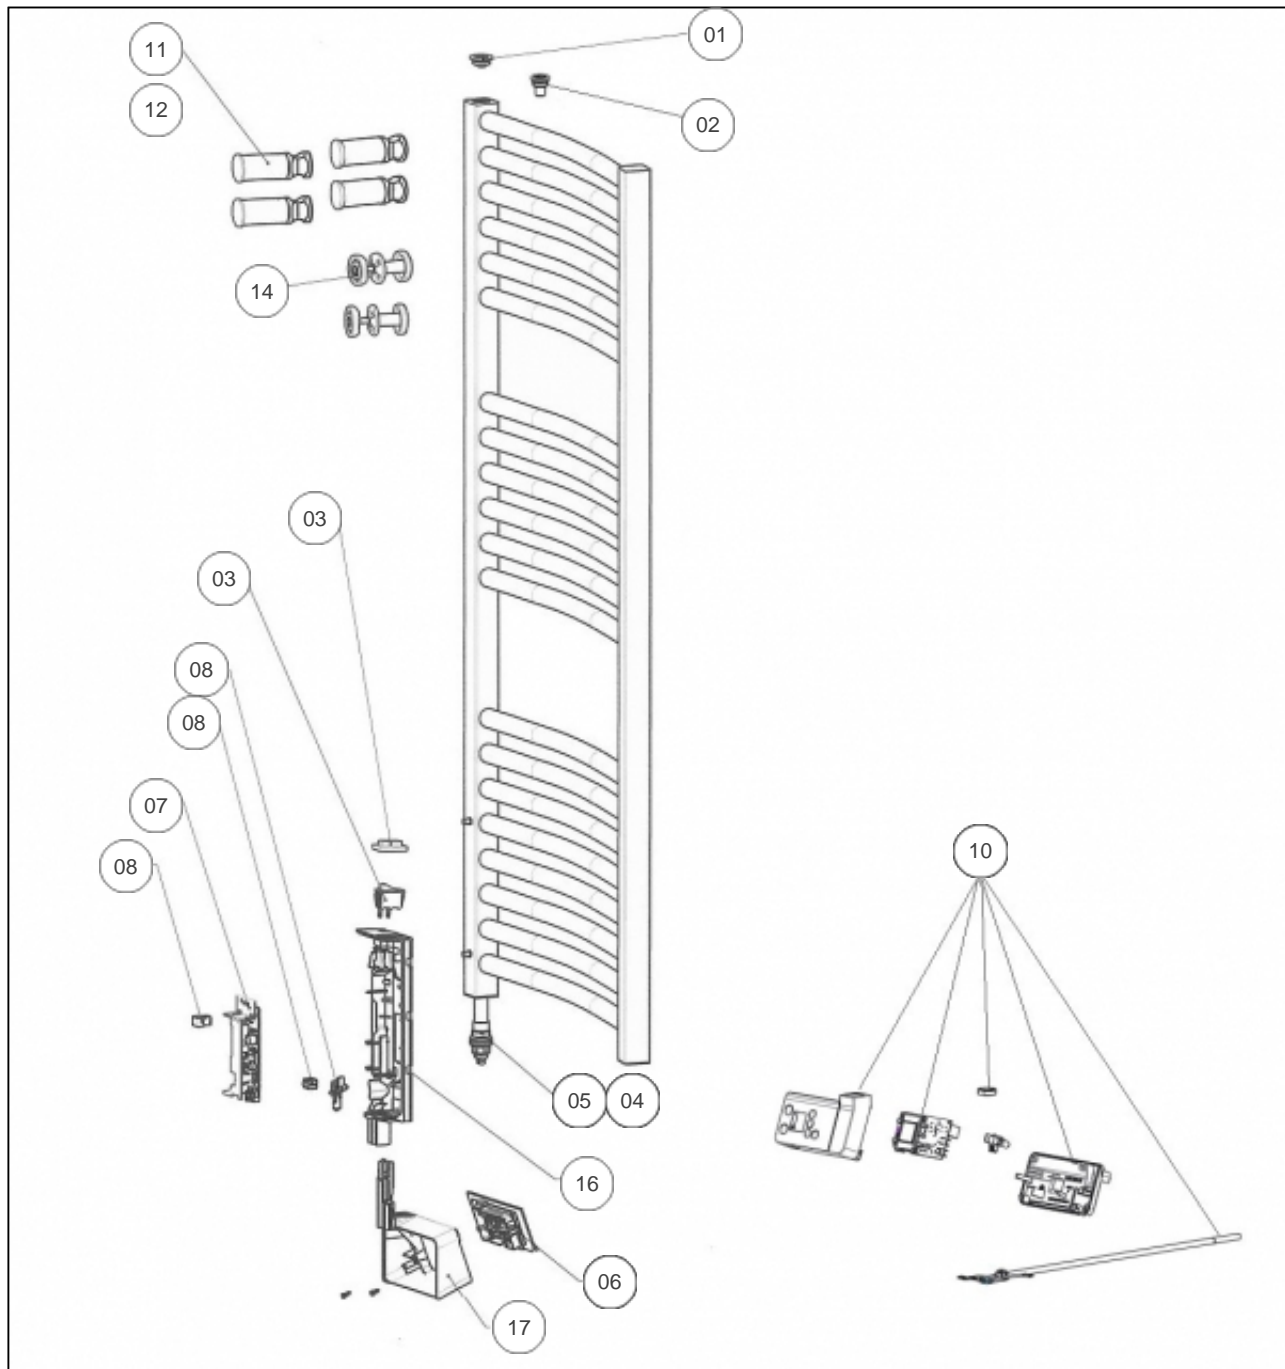

## Sauter

### Produits

Référence	Nom	Lettre
240054	GORELI DIGIT 0500W GRIS	A

### Paramètres

Référence	Hauteur (mm)	Largeur	Poids (kg)	Profondeur (mm)	Lettre
240054	1130	500	11.6	80	A

Référence	Puissance (W)	Lettre
240054	500	A