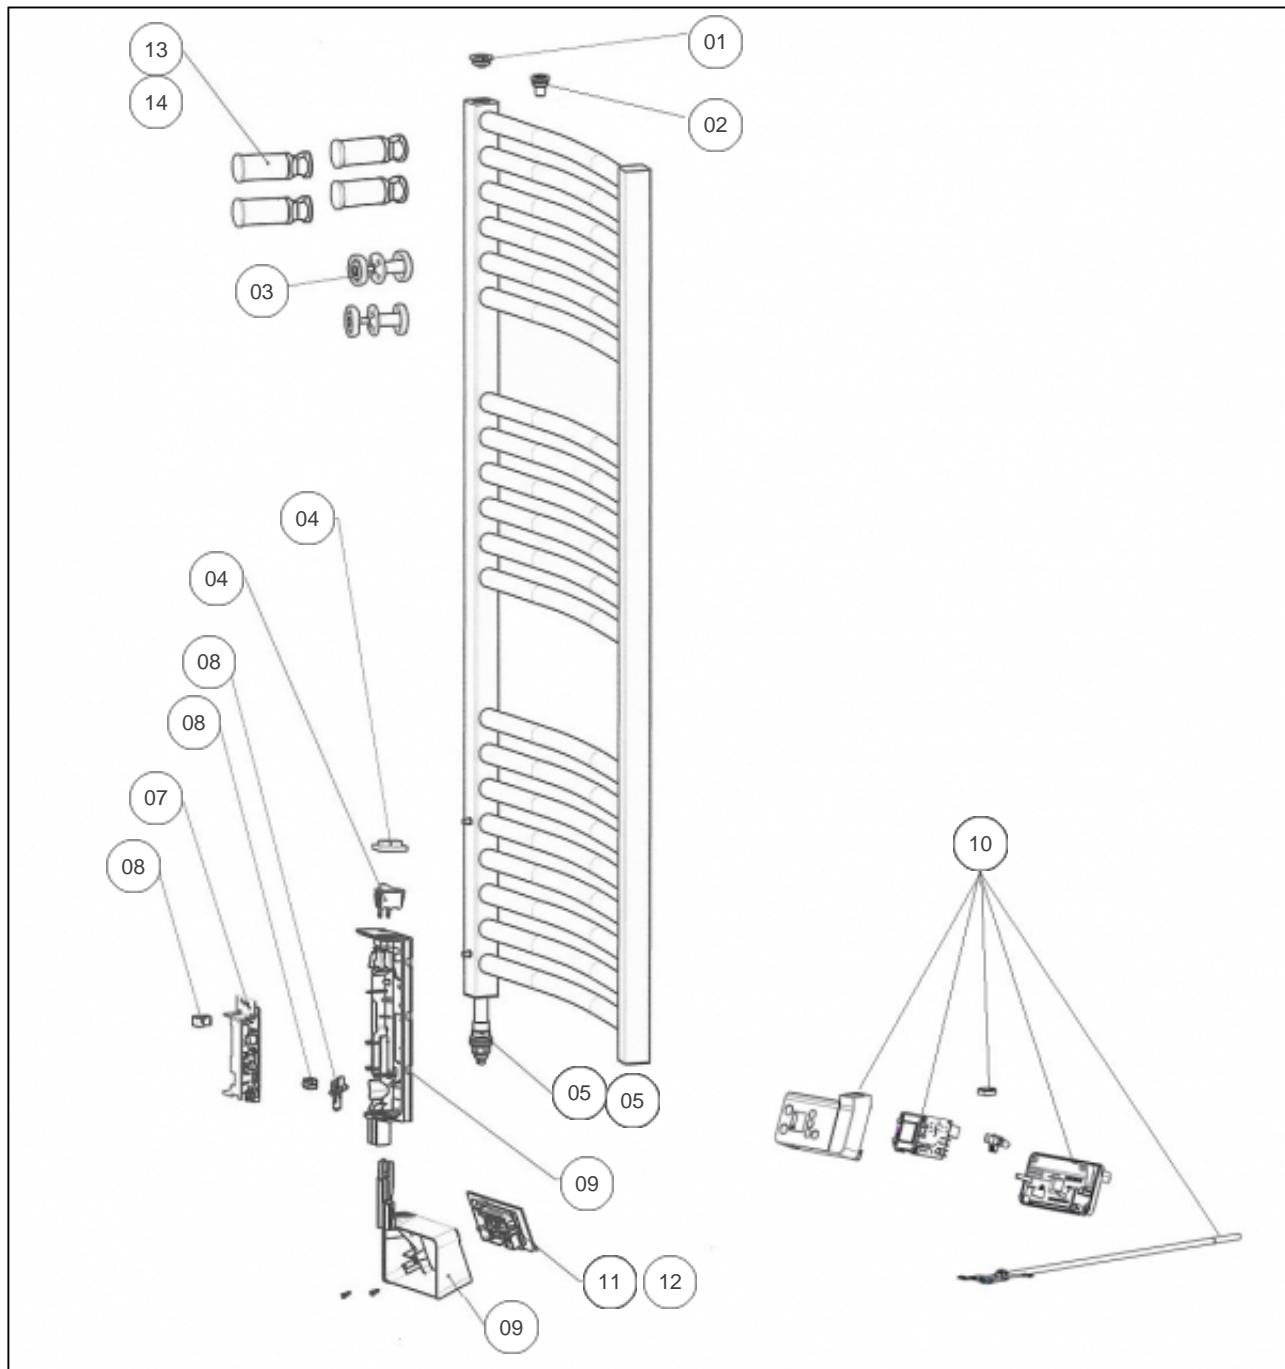

Sauter

Produits

| Référence | Nom | Lettre |
|-----------|------------------------|--------|
| 240052 | GORELI DIGIT 0750W BLC | B |

Paramètres

| Référence | Puissance (W) | Hauteur (mm) | Largeur | Profondeur (mm) | Lettre |
|-----------|---------------|--------------|---------|-----------------|--------|
| 240052 | 750 | 1625 | 500 | 80 | B |

| Référence | Poids (kg) | Lettre |
|-----------|------------|--------|
| 240052 | 17 | B |

Références

| Repère | Libellé | B |
|--------|---|--------|
| 01 | BOUCHON PURGEUR 15/21 <i>Avant-before 19.25</i> | 083485 |
| 02 | PURGEUR AIR AUTOMATIQUE <i>Depuis-since 19.25</i> | 091705 |
| 03 | KIT 2 PATERES BLANC | 098685 |
| 04 | KIT INTERRUPTEUR + CACHE <i>Avant-before 19.25</i> | 083486 |
| 05 | RESISTANCE 750W + JOINT <i>Avant-before 19.25</i> | 086554 |
| 05 | RESISTANCE + JOINT 750W <i>Depuis-since 19.25</i> | 086610 |
| 07 | CARTE DE PUISSANCE <i>Avant-before 19.25</i> | 088418 |
| 08 | FILERIE + SONDE <i>Avant-before 19.25</i> | 083487 |
| 09 | BOITIER PLASTIQUE IC1 VIDE <i>Avant-before 19.25</i> | 091656 |
| 10 | BOITIER CDE DIGITALE IC1C CPT BLC PROG67 <i>Depuis-since 19.25</i> | 088751 |
| 11 | COMMANDE DIGITALE SEULE PROG 67 <i>Avant-before 19.25</i> | 088545 |
| 12 | FAISCEAU BOITIER DE COMMANDE <i>Avant-before 19.25</i> | 083458 |
| 13 | KIT SUPPORT MURAL 4 POINTS BLANC | 098799 |
| 14 | CACHE VIS (X1) POUR FIXATION MURALE SSV | 091997 |