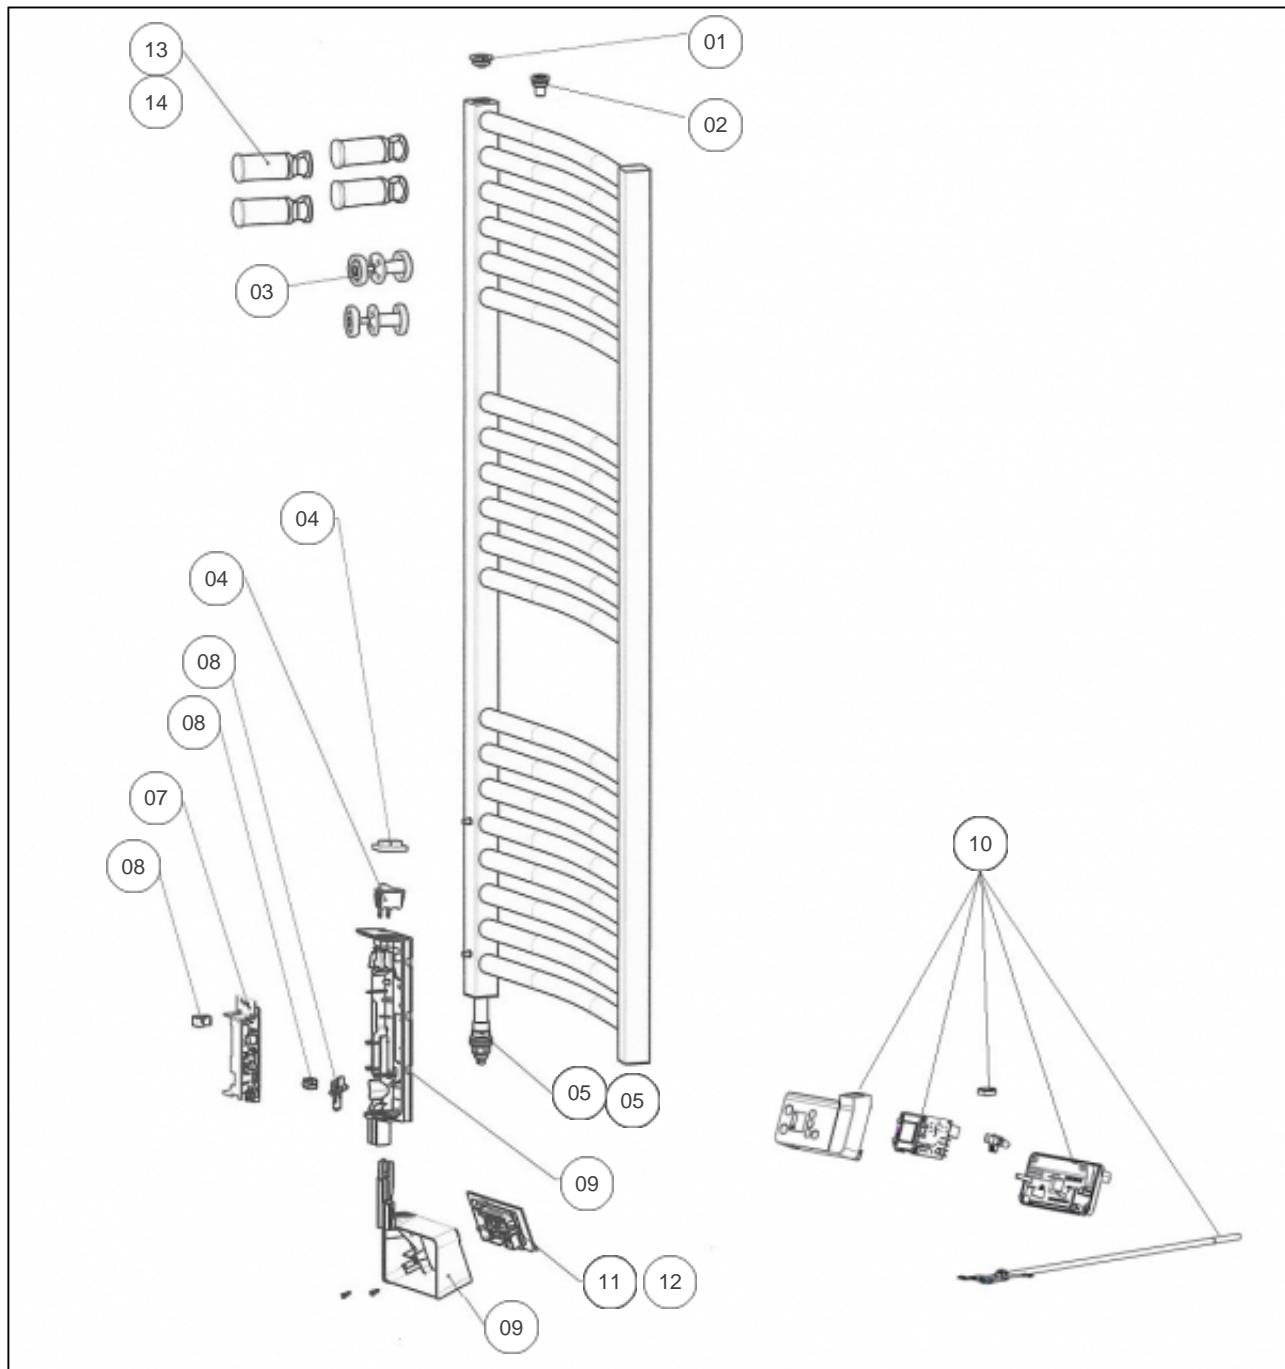

Sauter

Produits

Référence	Nom	Lettre
240051	GORELI DIGIT 0500W BLC	A

Paramètres

Référence	Puissance (W)	Hauteur (mm)	Largeur	Poids (kg)	Lettre
240051	500	1130	500	11.6	A

Référence	Profondeur (mm)	Lettre
240051	80	A

Références

Repère	Libellé	A
01	BOUCHON PURGEUR 15/21 <i>Avant-before 19.25</i>	083485
02	PURGEUR AIR AUTOMATIQUE <i>Depuis-since 19.25</i>	091705
03	KIT 2 PATERES BLANC	098685
04	KIT INTERRUPTEUR + CACHE <i>Avant-before 19.25</i>	083486
05	RESISTANCE + JOINT 500W <i>Avant-before 19.25</i>	086553
05	RESISTANCE + JOINT 500W <i>Depuis-since 19.25</i>	086609
07	CARTE DE PUISSANCE <i>Avant-before 19.25</i>	088418
08	FILERIE + SONDE <i>Avant-before 19.25</i>	083487
09	BOITIER PLASTIQUE IC1 VIDE <i>Avant-before 19.25</i>	091656
10	BOITIER CDE DIGITALE IC1C CPT BLC PROG66 <i>Depuis-since 19.25</i>	088749
11	COMMANDE DIGITALE SEULE PROG 66 <i>Avant-before 19.25</i>	088544
12	FAISCEAU BOITIER DE COMMANDE <i>Avant-before 19.25</i>	083458
13	KIT SUPPORT MURAL 4 POINTS BLANC	098799
14	CACHE VIS (X1) POUR FIXATION MURALE SSV	091997