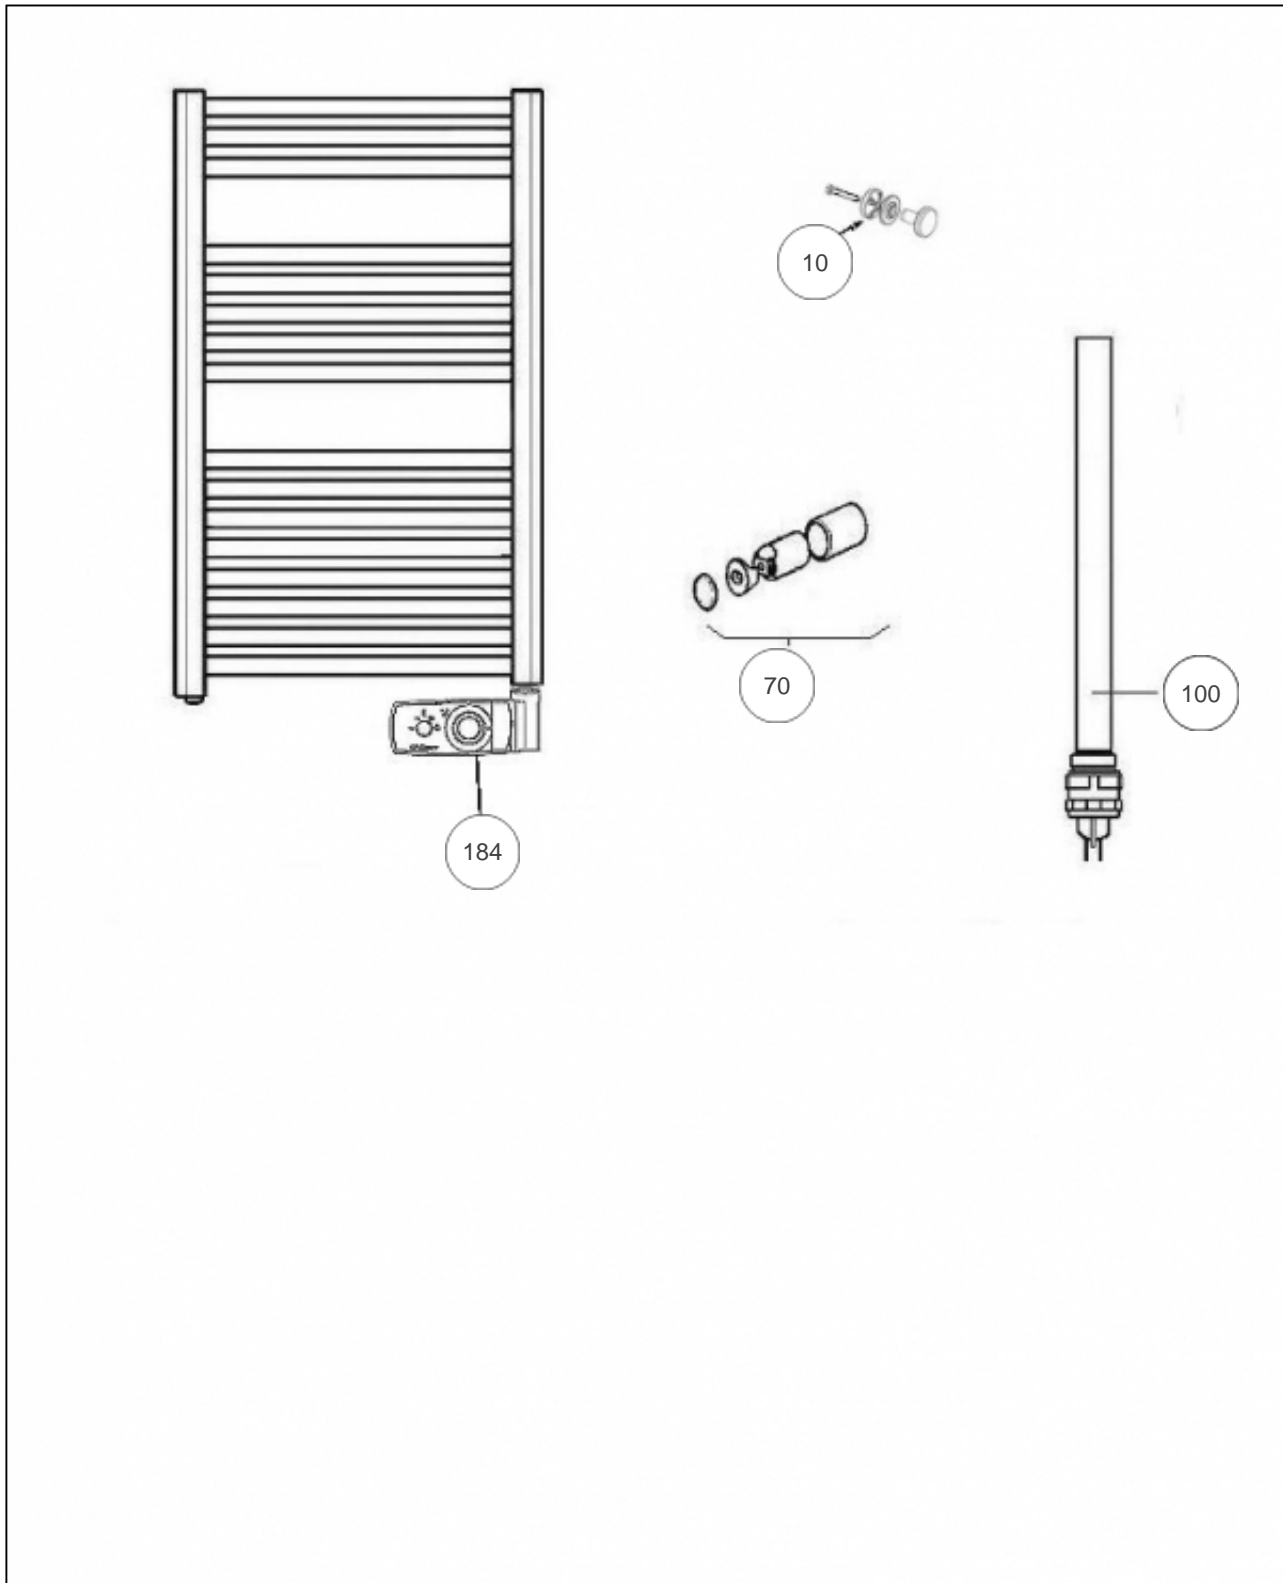

Sauter

Produits

Référence	Nom	Lettre
240075	SAUTER RSSV GORELI 0750W BLC	B

Paramètres

Référence	Puissance (W)	Lettre
240075	750	B

Références

Repère	Libellé	B
10	ENS. PATERES BLANCHES (X2)	094036
70	KIT SUPPORT MURAL 4 POINTS BLANC	098799
100	RESISTANCE 750W SFEG	086194
184	BOITIER COMPLET DE COMMANDE SAUTER	088253