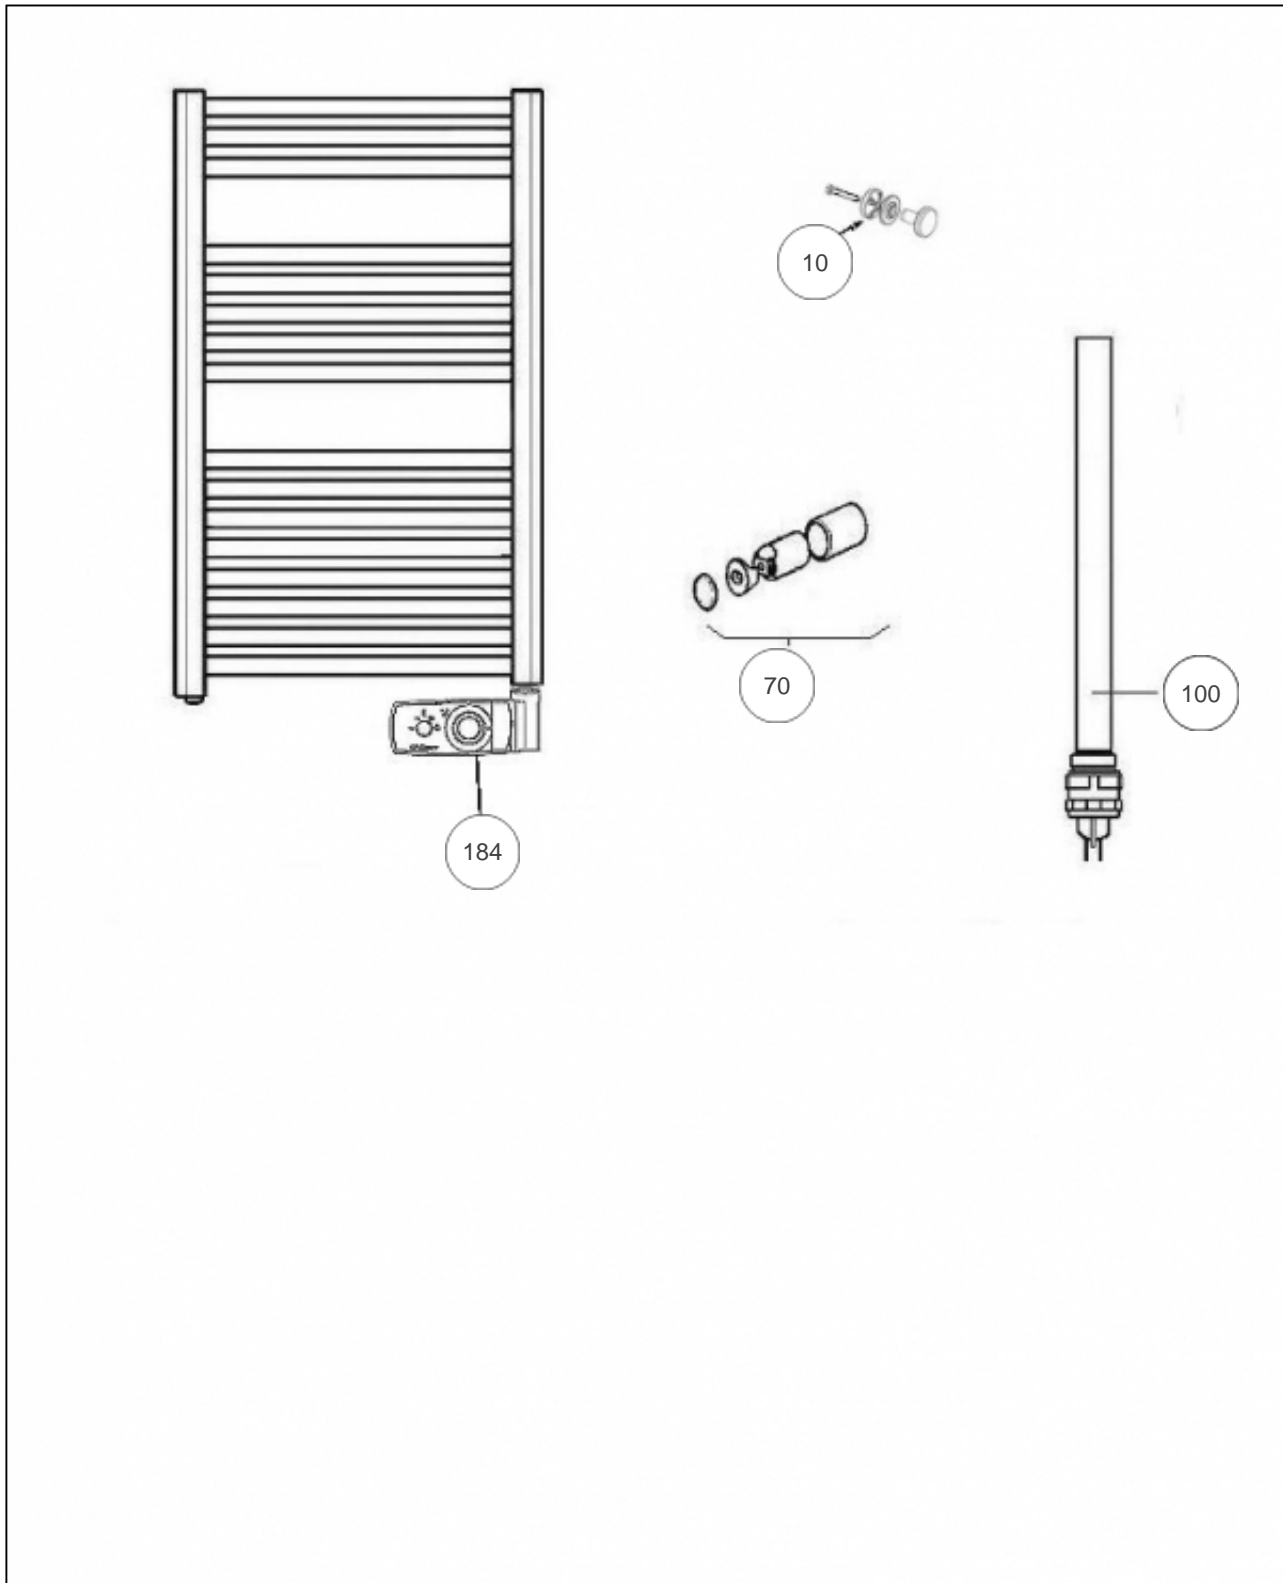

Sauter

Produits

Référence	Nom	Lettre
240050	GORELI 0500W BLC	A

Paramètres

Référence	Puissance (W)	Lettre
240050	500	A

Références

Repère	Libellé	A
10	ENS. PATERES BLANCHES (X2)	094036
70	KIT SUPPORT MURAL 4 POINTS BLANC	098799
100	RESISTANCE 500W SFEG	086193
184	BOITIER COMPLET DE COMMANDE SAUTER	088253