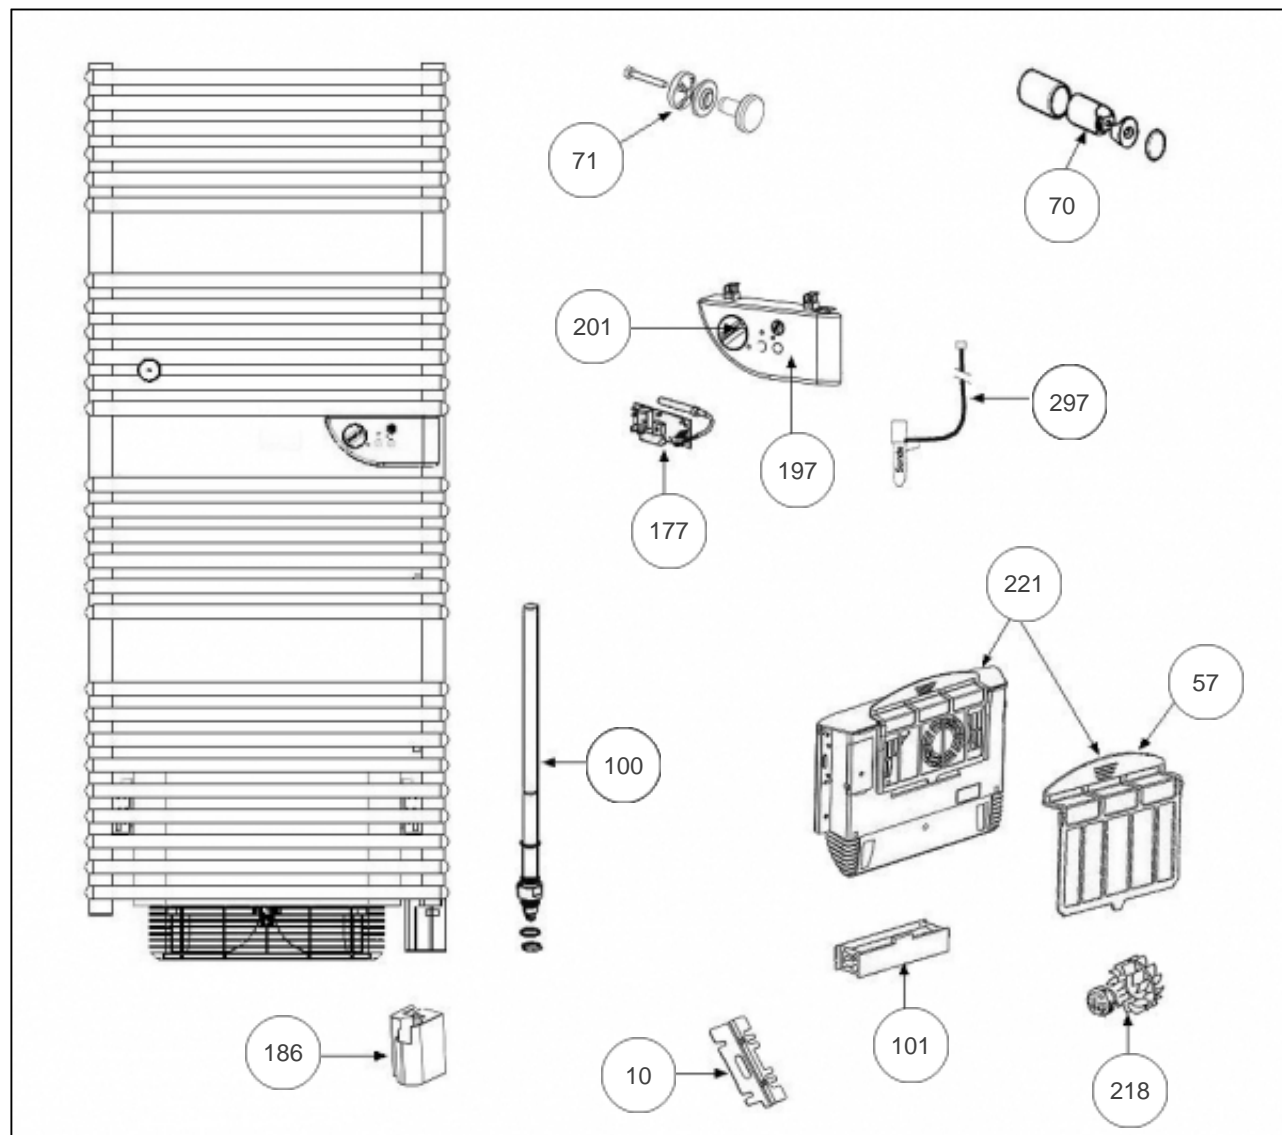

Sauter

Produits

Référence	Nom	Lettre
591420	SAUTER RSS DOUCENSE VENTILO 3CS 2000W	C

Paramètres

Référence	Puissance (W)	Lettre
591420	2000	C

Références

Repère	Libellé	C
10	SUPPORTS (X2) CADRE / VENTILATEUR	098265
57	FILTRE POUR BLOC TURBINE SSV	088033
70	FIXATIONS MURALES X4 (LONG DROIT/CINTRE)	098191
71	ENS. PATERES CHROME (X2)	094035
100	RESISTANCE PILOTEE 1000W + JOINT	086459
101	RESISTANCE 1000W POUR BLOC TURBINE SSV	086097
177	PLATINE THERMOSTAT 17-60-7083	087328
186	BOITIER PLASTIQUE INFERIEUR	091096
197	BOITIER PLASTIQUE + MOLETTES	091098
201	MOLETTE DE TEMPERATURE	090054
218	MOTO-TURBINE POUR BLOC VENTILATION	088032
221	BLOC DE VENTILATION COMPLET + FILTRE	899807
297	FAISCEAU ELECTRIQUE 2000W	082209