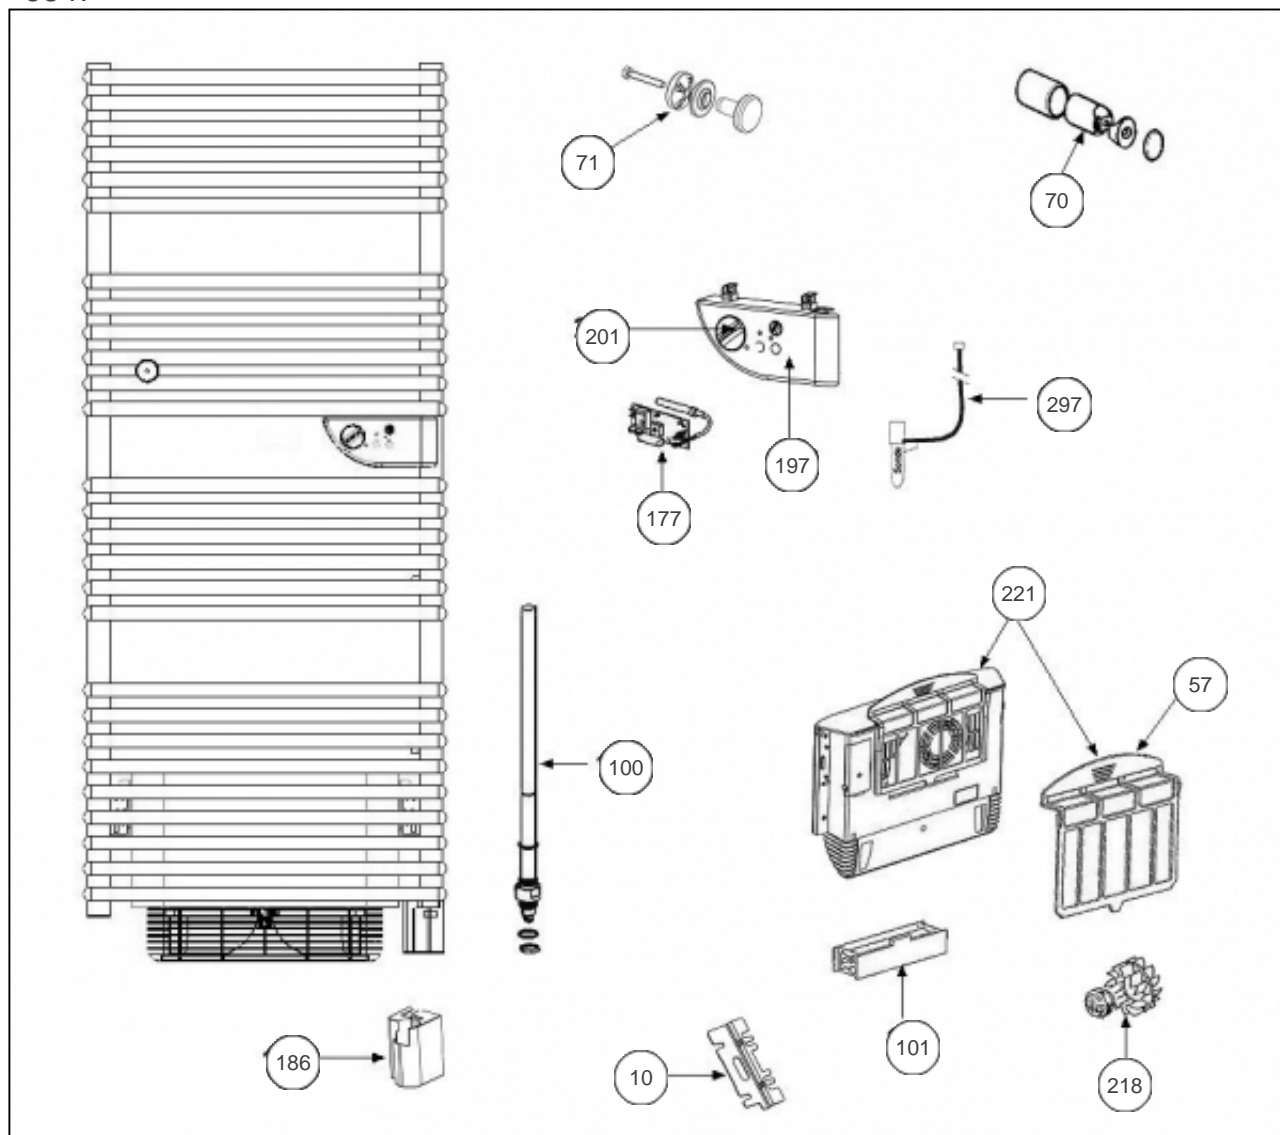

Sauter

Produits

Référence	Nom	Lettre
590520	SAUTER SSV DOUCENSE VENTILO 2000W	F

Constructeur No 344

Paramètres

Référence	Puissance (W)	Tension (V)	Couleur	Lettre
590520	1000+1000	230	BLANC	F

9547

Références

Repère	Libellé	F
10	SUPPORTS (X2) CADRE / VENTILATEUR	098265
57	FILTRE POUR BLOC TURBINE SSV	088033
70	FIXATIONS MURALES X4 (LONG DROIT/CINTRE)	098191
71	ENS. PATERES CHROME (X2)	094035
100	RESISTANCE 1000W + JOINT	086166
101	RESISTANCE 1000W POUR BLOC TURBINE SSV	086097
177	PLATINE THERMOSTAT (COMBINE) TRO	087142
186	BOITIER PLASTIQUE INFERIEUR	091096
197	BOITIER PLASTIQUE + MOLETTES	091098
201	MOLETTE DE TEMPERATURE	090054
218	MOTO-TURBINE POUR BLOC VENTILATION	088032
221	BLOC DE VENTILATION COMPLET + FILTRE	899807
297	FAISCEAU ELECTRIQUE 2000W	081110