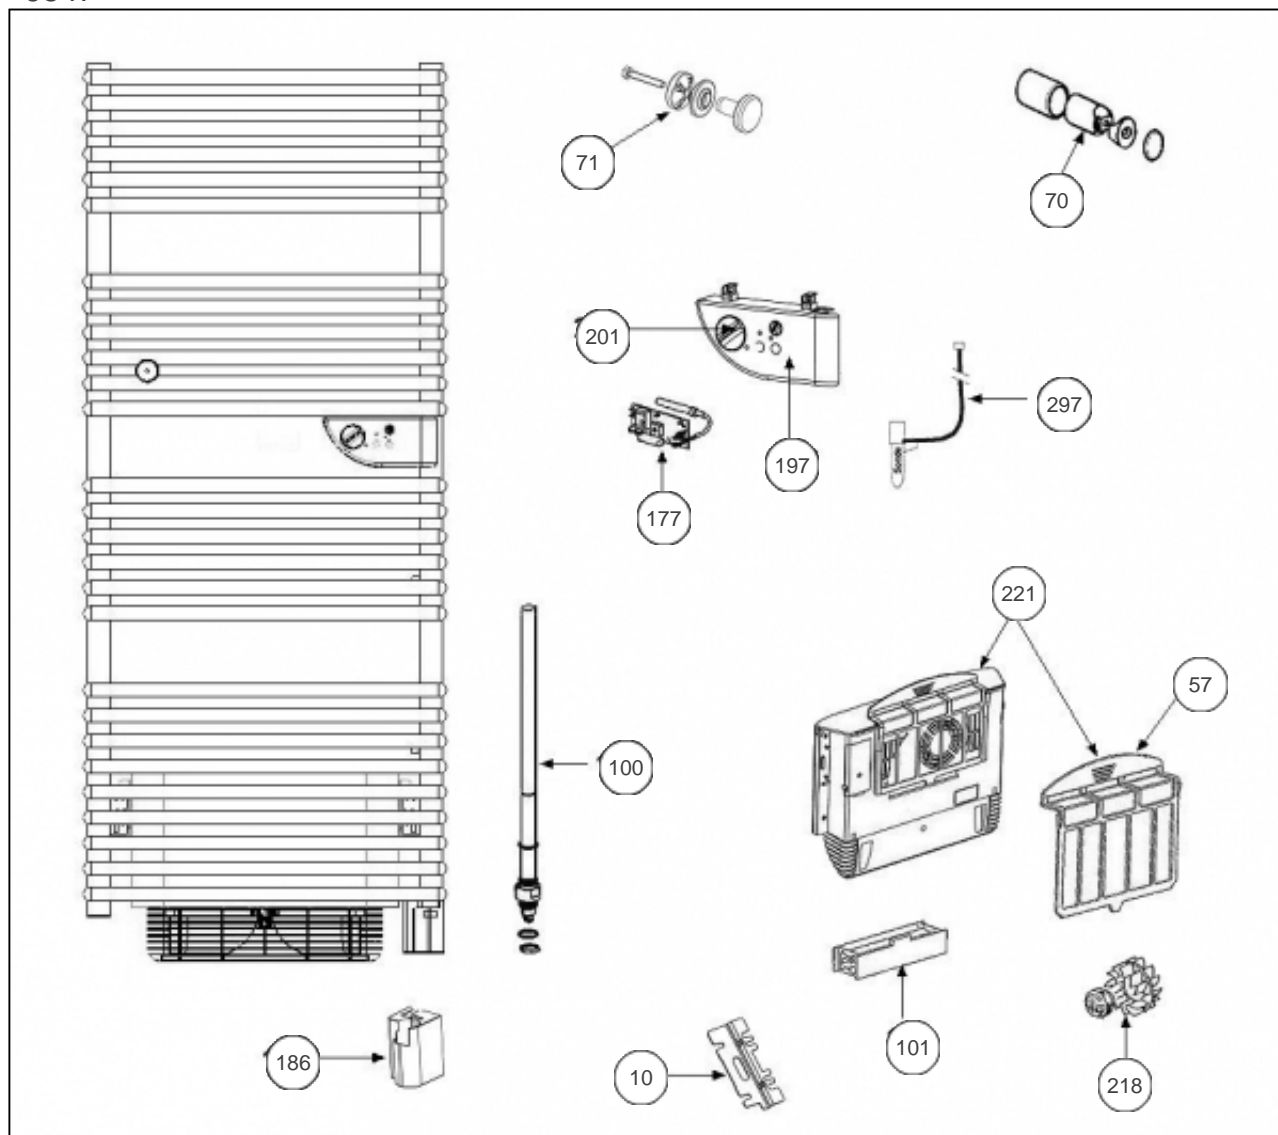

### Paramètres

Référence	Puissance (W)	Tension (V)	Couleur	Lettre
590515	500+1000	230	BLANC	D

9547