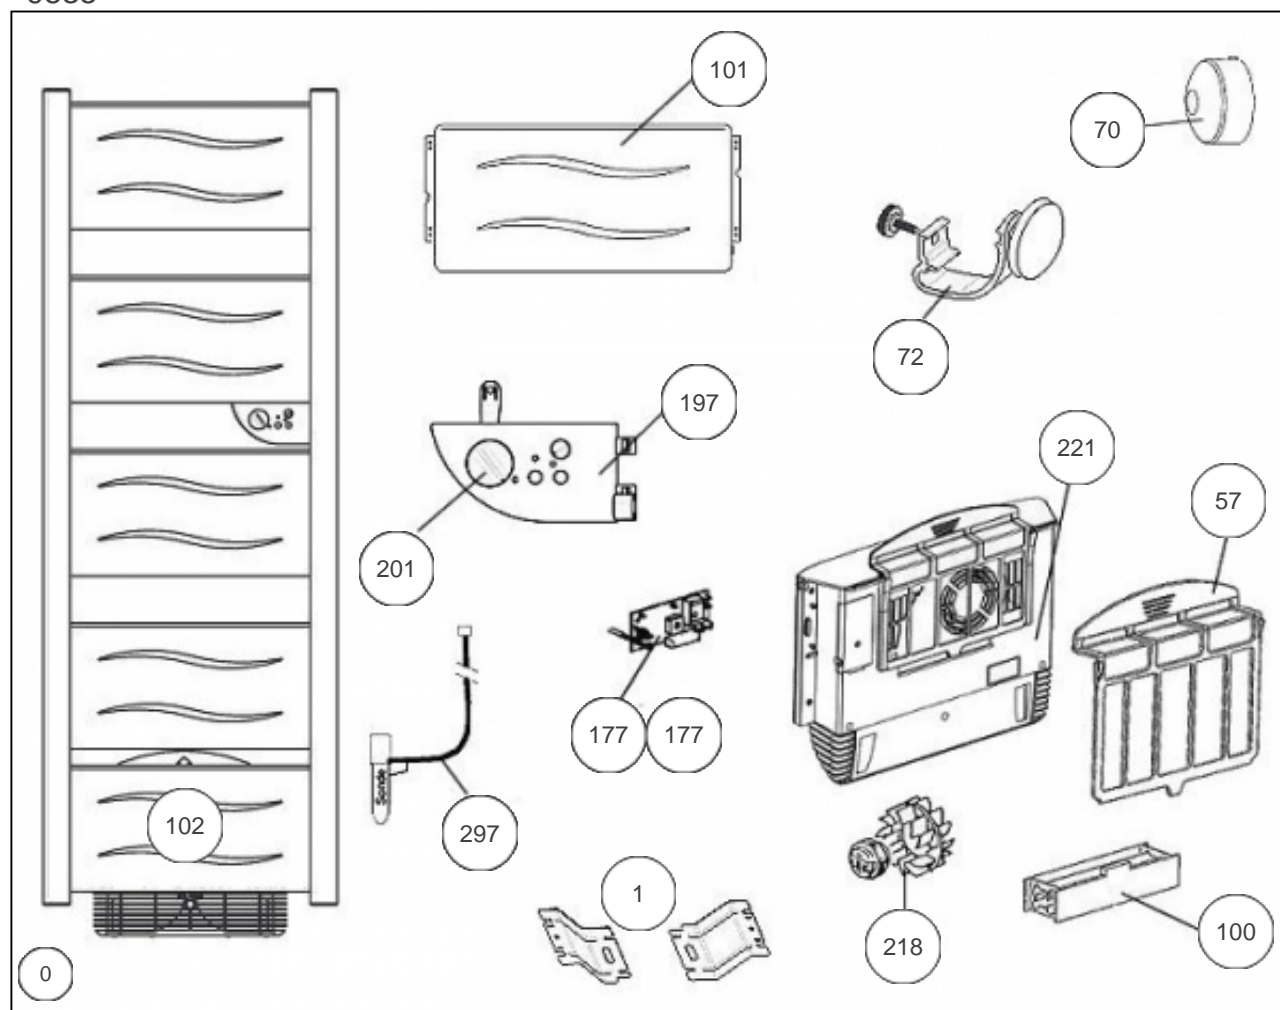

Sauter

Produits

Référence	Nom	Lettre
599817	SAUTER RSS BYZANCE PASS VENTILO 1750W	E

Attention: Le module chauffant qui supporte le bloc turbine est différent des autres.

Paramètres

Référence	Puissance (W)	Tension (V)	Lettre
599817	1750	230	E

9535

Références

Repère	Libellé	E
0	CROCHETS FIXATIONS MURALES (X4)	098106
1	KIT FIXATIONS BLOC VENTILO	098168
57	FILTRE POUR BLOC TURBINE SSV	088033
70	CACHE FIXATION MURALE BLC (X4)	899806
72	KIT PATERE	094026
100	RESISTANCE 1000W POUR BLOC TURBINE SSV	086097
101	MODULE CHAUFFANT	086287
102	MODULE CHAUFFANT	086288
177	PLATINE THERMOSTAT <i>depuis/since 0612</i>	087113
177	PLATINE THERMOSTAT <i>avant/before 0612</i>	087073
197	BOITIER PLASTIQUE + MOLETTES BYZANCE	091082
201	MOLETTE DE TEMPERATURE	090054
218	MOTO-TURBINE POUR BLOC VENTILATION	088032
221	BLOC DE VENTILATION COMPLET + FILTRE	899807
297	FAISCEAU + SONDE 750W COMBINE	081062