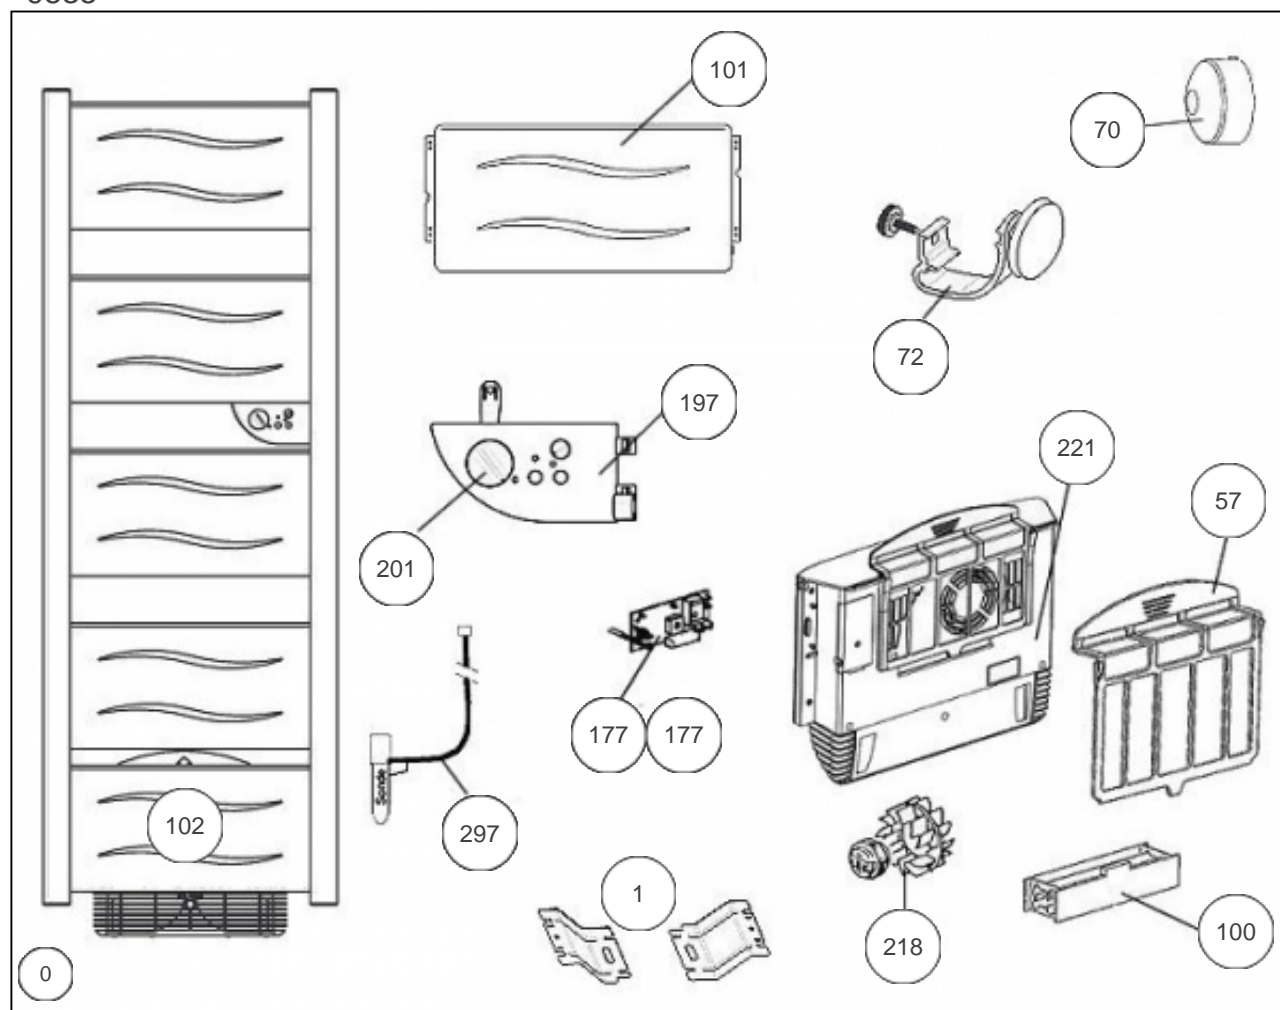

Sauter

Produits

Référence	Nom	Lettre
599816	SAUTER RSS BYZANCE PASS VENTILO 1600W	D

Attention: Le module chauffant qui supporte le bloc turbine est différent des autres.

Paramètres

Référence	Puissance (W)	Tension (V)	Lettre
599816	1600	230	D

9535

Références

Repère	Libellé	D
0	CROCHETS FIXATIONS MURALES (X4)	098106
1	KIT FIXATIONS BLOC VENTILO	098168
57	FILTRE POUR BLOC TURBINE SSV	088033
70	CACHE FIXATION MURALE BLC (X4)	899806
72	KIT PATERE	094026
100	RESISTANCE 1000W POUR BLOC TURBINE SSV	086097
101	MODULE CHAUFFANT	086287
102	MODULE CHAUFFANT	086288
177	PLATINE THERMOSTAT	087113
	<i>depuis/since 0612</i>	
177	PLATINE THERMOSTAT	087073
	<i>avant/before 0612</i>	
197	BOITIER PLASTIQUE + MOLETTES BYZANCE	091082
201	MOLETTE DE TEMPERATURE	090054
218	MOTO-TURBINE POUR BLOC VENTILATION	088032
221	BLOC DE VENTILATION COMPLET + FILTRE	899807
297	FAISCEAU + SONDE 600W COMBINE	081061