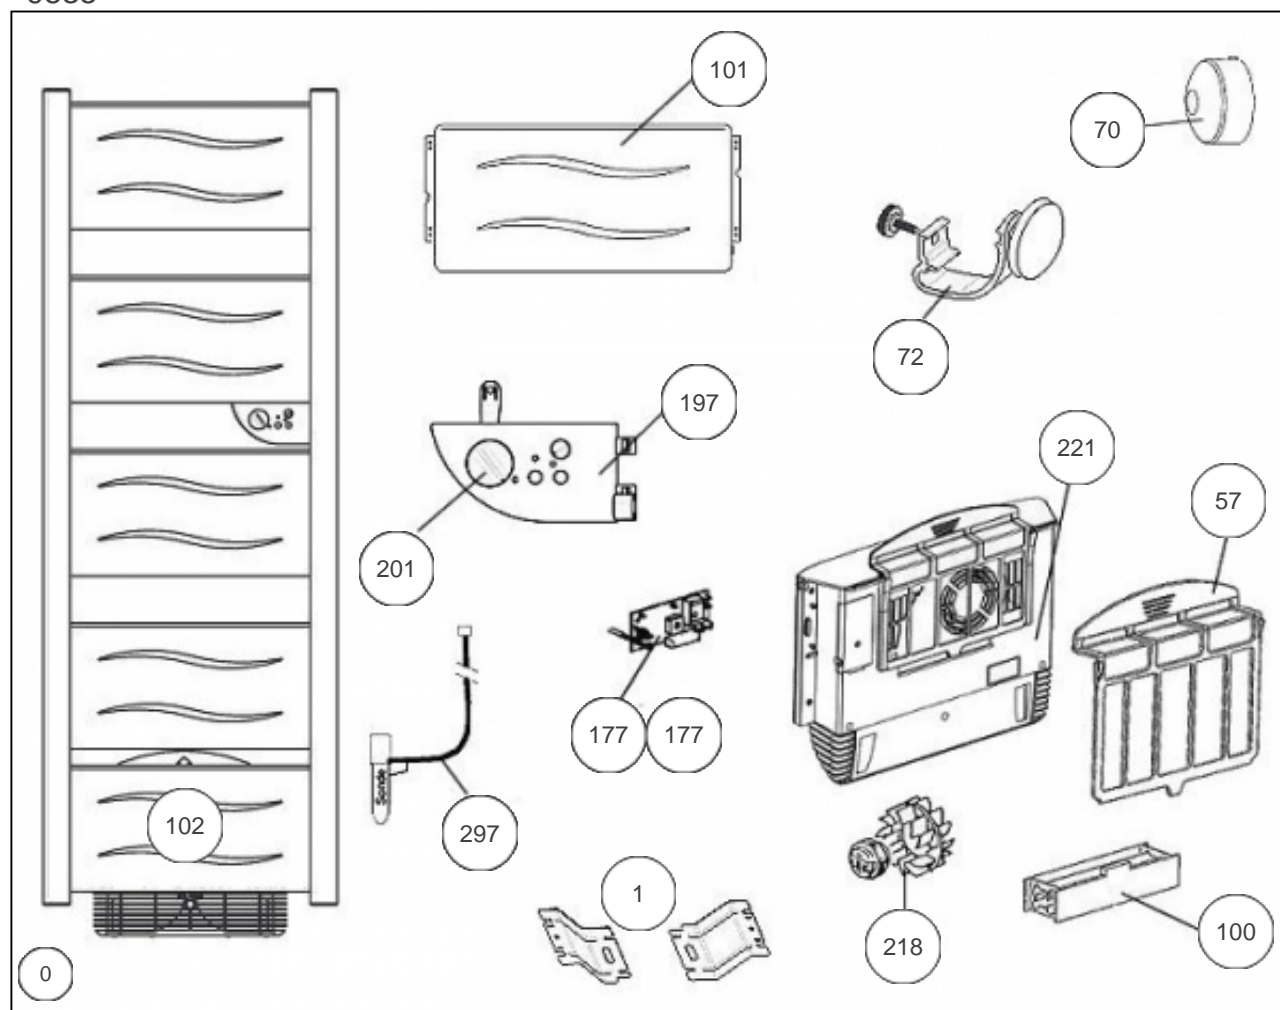

Sauter

Produits

Référence	Nom	Lettre
599807	SAUTER RSS BYZANCE PASS 750W	B

Attention: Le module chauffant qui supporte le bloc turbine est différent des autres.

Paramètres

Référence	Puissance (W)	Tension (V)	Lettre
599807	750	230	B

9535

Références

Repère	Libellé	B
0	CROCHETS FIXATIONS MURALES (X4)	098106
70	CACHE FIXATION MURALE BLC (X4)	899806
72	KIT PATERE	094026
101	MODULE CHAUFFANT	086287
177	THERMOSTAT <i>avant/before 0612</i>	087071
177	THERMOSTAT <i>depuis/since 0612</i>	087114
197	BOITIER PLASTIQUE + MOLETTES BYZANCE	091082
201	MOLETTE DE TEMPERATURE	090054
297	FAISCEAU + SONDE 750W CLASSIQUE	081059