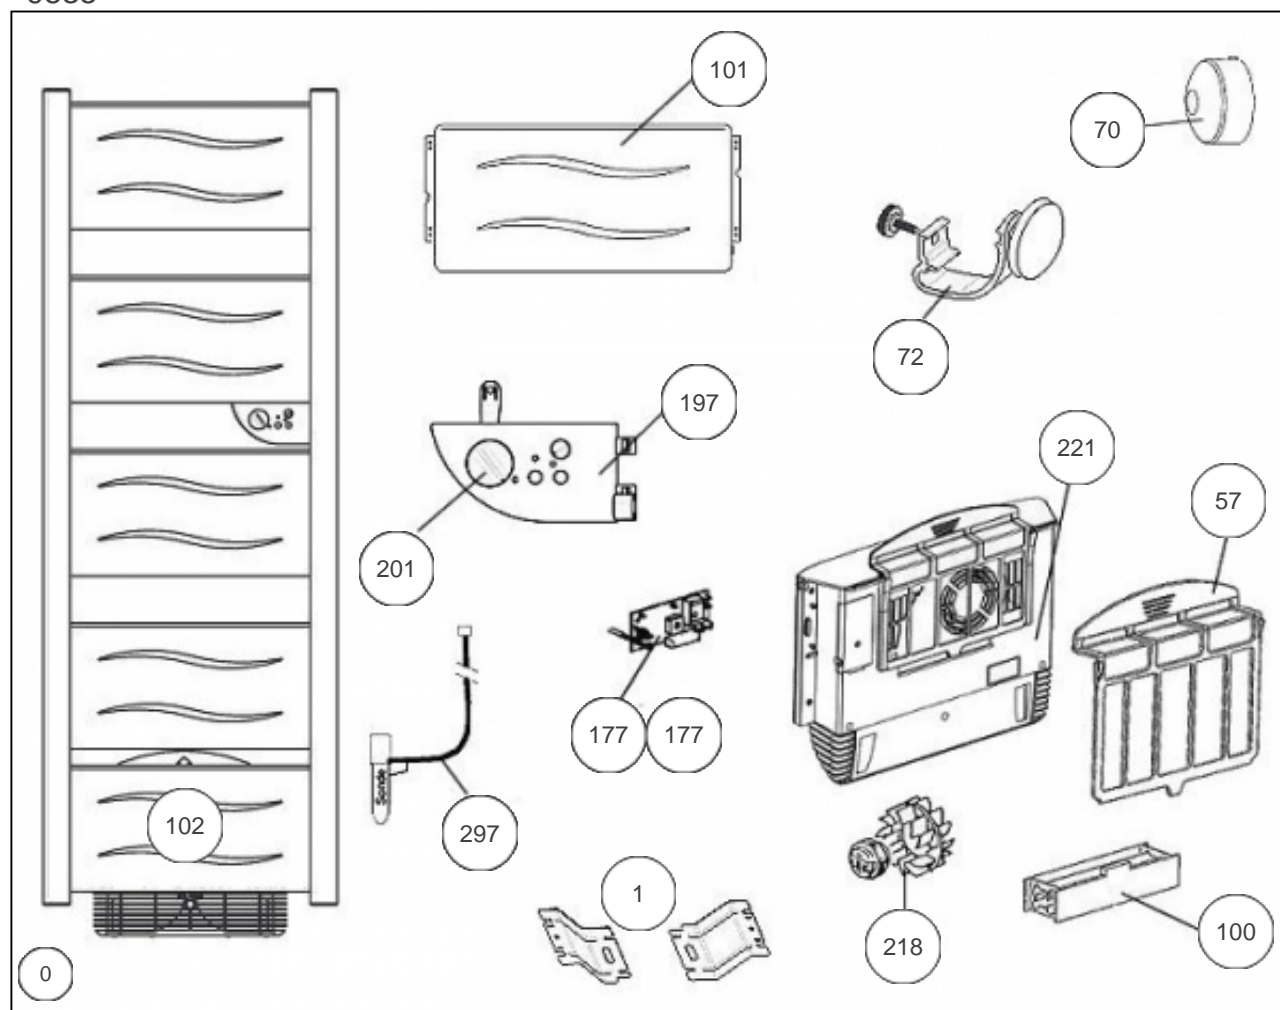

Sauter

Produits

Référence	Nom	Lettre
599806	SAUTER RSS BYZANCE PASS 600W	A

Attention: Le module chauffant qui supporte le bloc turbine est différent des autres.

Paramètres

Référence	Puissance (W)	Tension (V)	Lettre
599806	600	230	A

9535

Références

Repère	Libellé	A
0	CROCHETS FIXATIONS MURALES (X4)	098106
70	CACHE FIXATION MURALE BLC (X4)	899806
72	KIT PATERE	094026
101	MODULE CHAUFFANT	086287
177	THERMOSTAT <i>avant/before 0612</i>	087071
177	THERMOSTAT <i>depuis/since 0612</i>	087114
197	BOITIER PLASTIQUE + MOLETTES BYZANCE	091082
201	MOLETTE DE TEMPERATURE	090054
297	FAISCEAU + SONDE 600W CLASSIQUE	081058