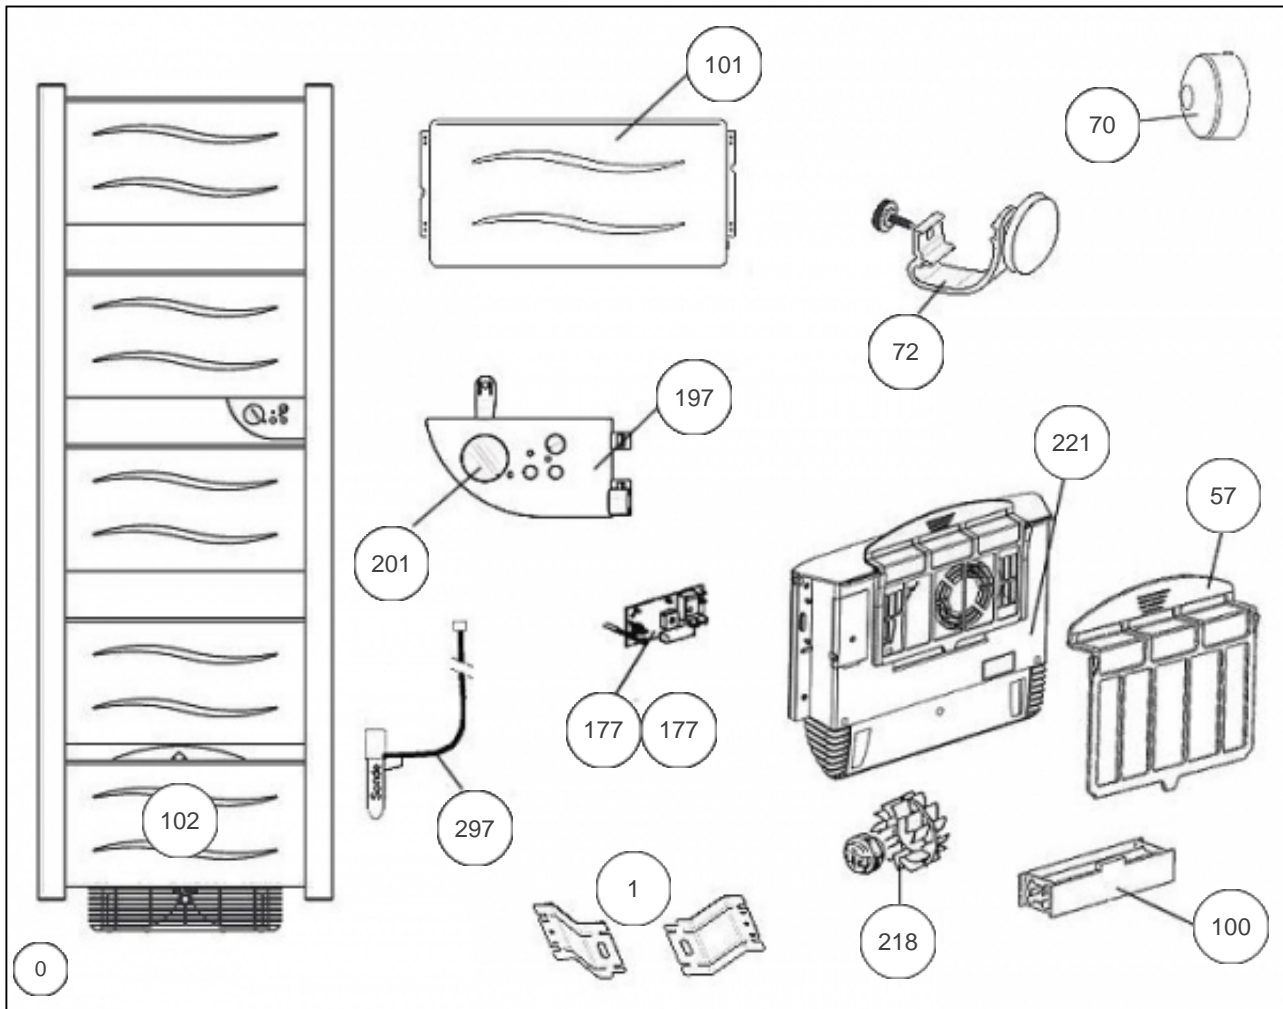

Sauter

Produits

Référence	Nom	Lettre
599019	SAUTER RSS BYZANCE VENTILO 1900W	F

Attention: Le module chauffant qui supporte le bloc turbine est différent des autres.

Paramètres

Référence	Puissance (W)	Tension (V)	Capacité/Largeur	Couleur	Lettre
599019	900+1000	230		BLANC	F

9535

Références

Repère	Libellé	F
0	CROCHETS FIXATIONS MURALES (X4)	098106
1	KIT FIXATIONS BLOC VENTILO	098168
57	FILTRE POUR BLOC TURBINE SSV	088033
70	CACHE FIXATION MURALE BLC (X4)	899806
72	KIT PATERE	094026
100	RESISTANCE 1000W POUR BLOC TURBINE SSV	086097
101	MODULE CHAUFFANT	086287
102	MODULE CHAUFFANT	086288
177	PLATINE THERMOSTAT	087113
	<i>depuis/since 0612</i>	
177	PLATINE THERMOSTAT	087073
	<i>avant/before 0612</i>	
197	BOITIER PLASTIQUE + MOLETTES BYZANCE	091082
201	MOLETTE DE TEMPERATURE	090054
218	MOTO-TURBINE POUR BLOC VENTILATION	088032
221	BLOC DE VENTILATION COMPLET + FILTRE	899807
297	FAISCEAU + SONDE 900W COMBINE	081063