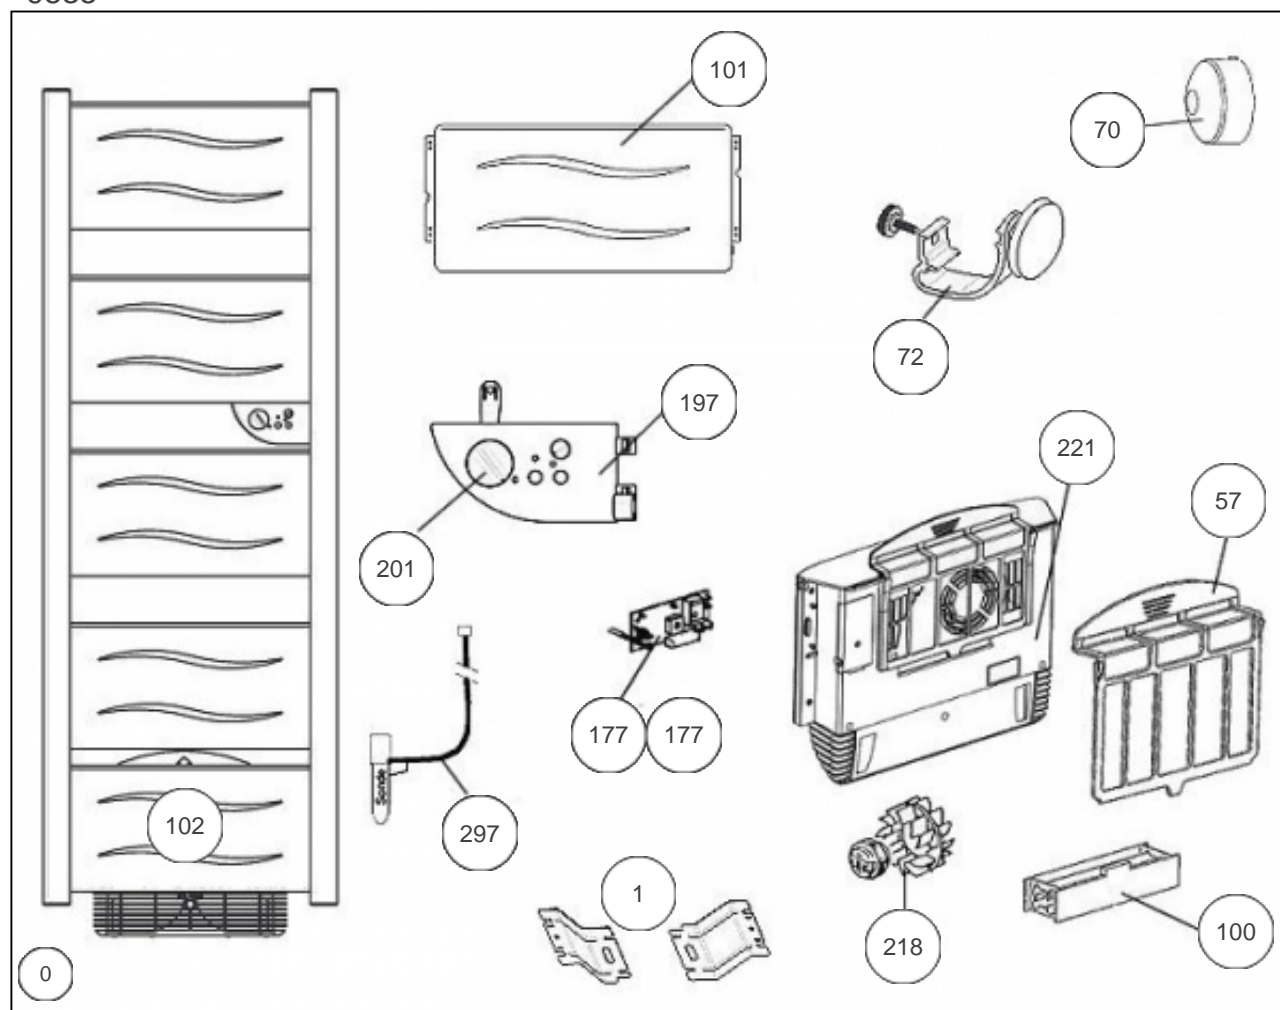

### Produits

Référence	Nom	Lettre
599017	SAUTER RSS BYZANCE VENTILO 1750W	E

Attention: Le module chauffant qui supporte le bloc turbine est différent des autres.

### Paramètres

Référence	Puissance (W)	Tension (V)	Capacité/Largeur	Couleur	Lettre
599017	750+1000	230		BLANC	E

9535