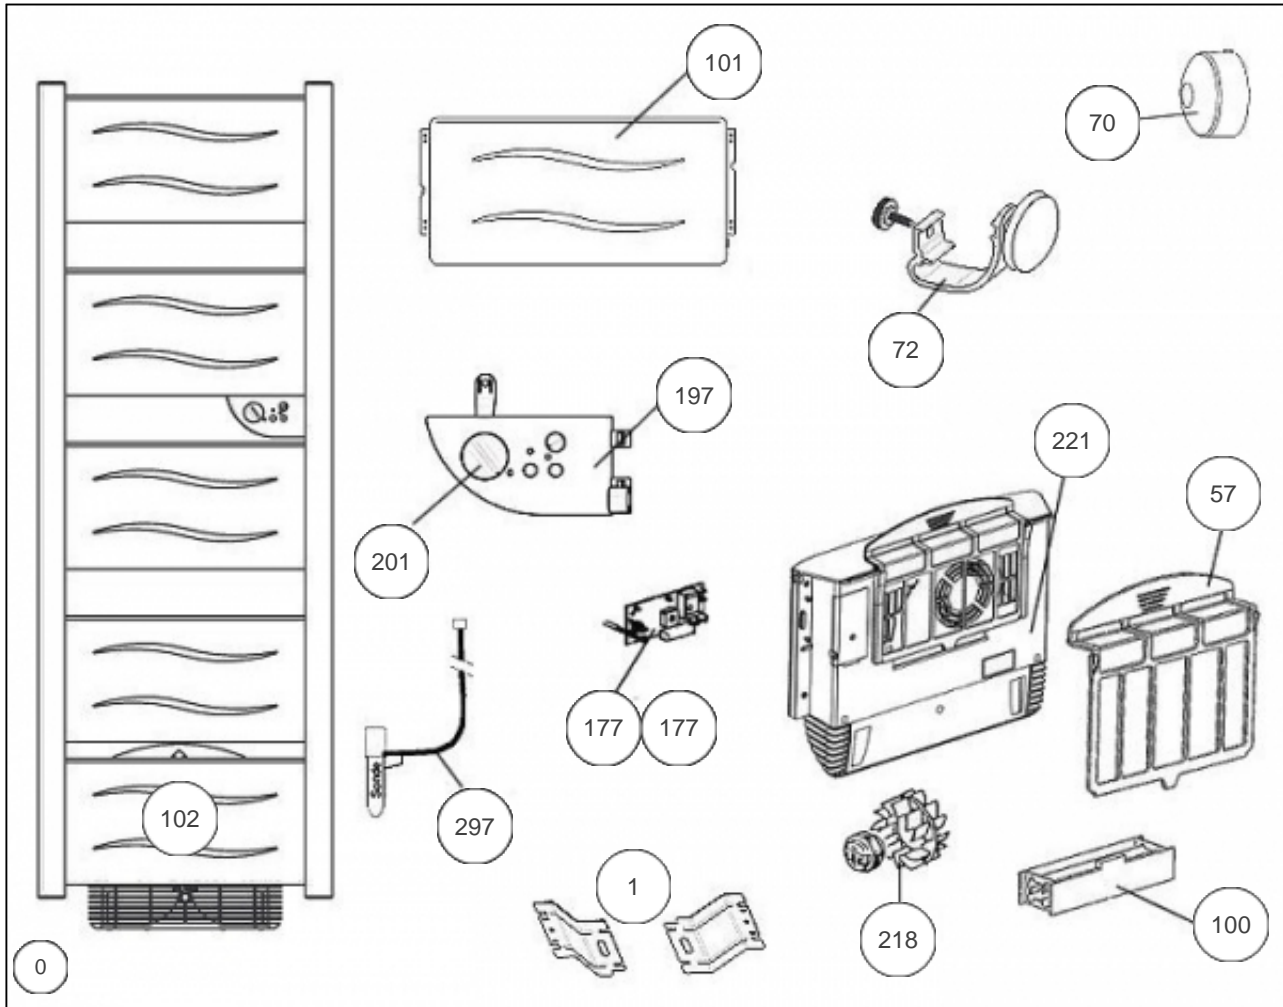

Sauter

Produits

Référence	Nom	Lettre
599016	SAUTER RSS BYZANCE VENTILO 1600W	D

Attention: Le module chauffant qui supporte le bloc turbine est différent des autres.

Paramètres

Référence	Puissance (W)	Tension (V)	Capacité/Largeur	Couleur	Lettre
599016	600+1000	230		BLANC	D

9535

Références

Repère	Libellé	D
0	CROCHETS FIXATIONS MURALES (X4)	098106
1	KIT FIXATIONS BLOC VENTILO	098168
57	FILTRE POUR BLOC TURBINE SSV	088033
70	CACHE FIXATION MURALE BLC (X4)	899806
72	KIT PATERE	094026
100	RESISTANCE 1000W POUR BLOC TURBINE SSV	086097
101	MODULE CHAUFFANT	086287
102	MODULE CHAUFFANT	086288
177	PLATINE THERMOSTAT <i>depuis/since 0612</i>	087113
177	PLATINE THERMOSTAT <i>avant/before 0612</i>	087073
197	BOITIER PLASTIQUE + MOLETTES BYZANCE	091082
201	MOLETTE DE TEMPERATURE	090054
218	MOTO-TURBINE POUR BLOC VENTILATION	088032
221	BLOC DE VENTILATION COMPLET + FILTRE	899807
297	FAISCEAU + SONDE 600W COMBINE	081061