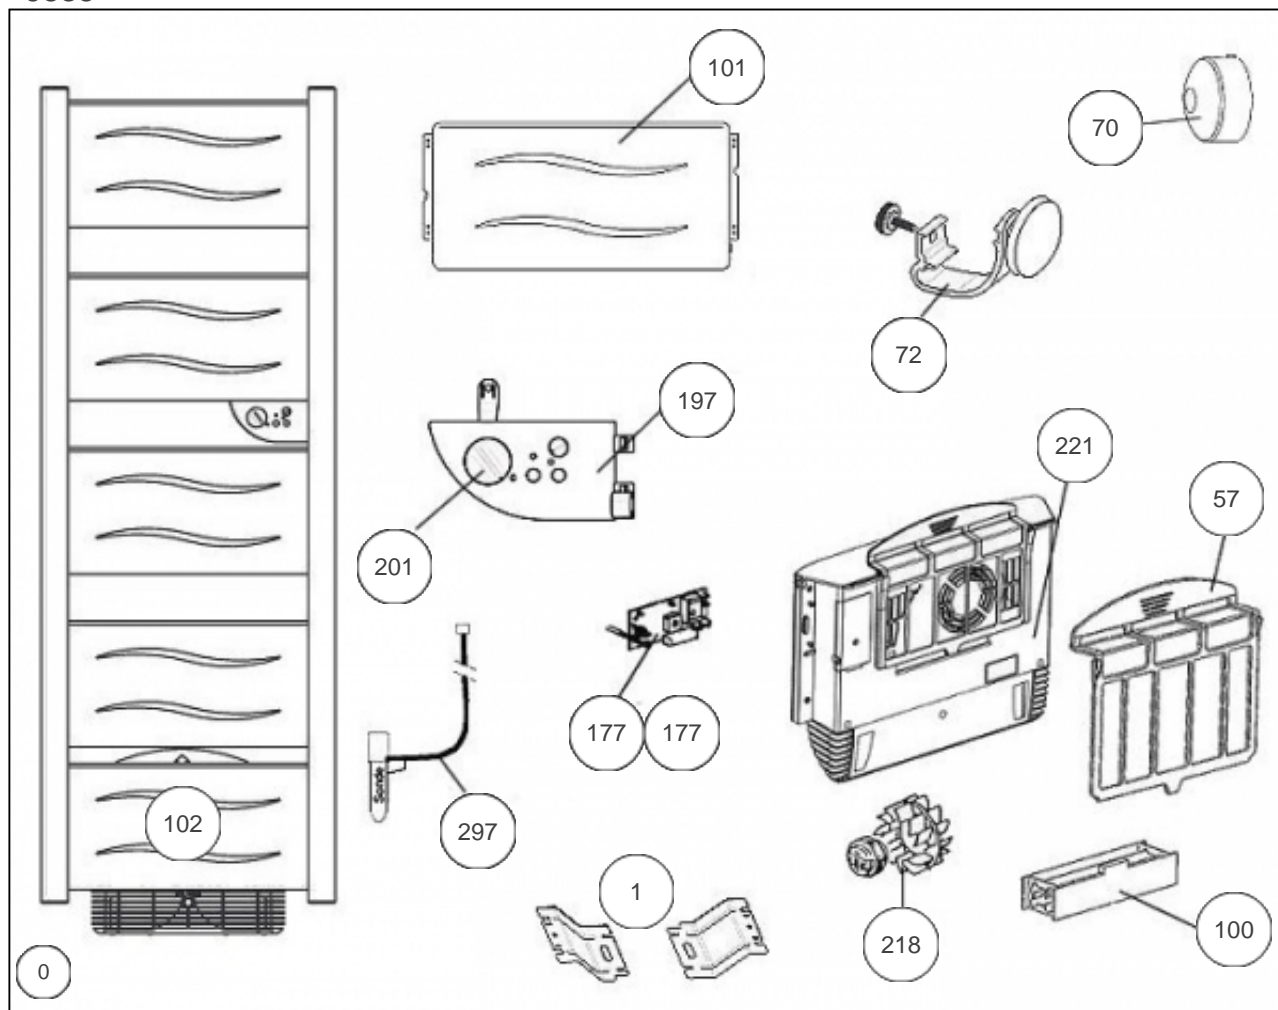

### Produits

Référence	Nom	Lettre
599009	SAUTER RSS BYZANCE 900W	C

Attention: Le module chauffant qui supporte le bloc turbine est différent des autres.

### Paramètres

Référence	Puissance (W)	Tension (V)	Capacité/Largeur	Couleur	Lettre
599009	900	230		BLANC	C

9535