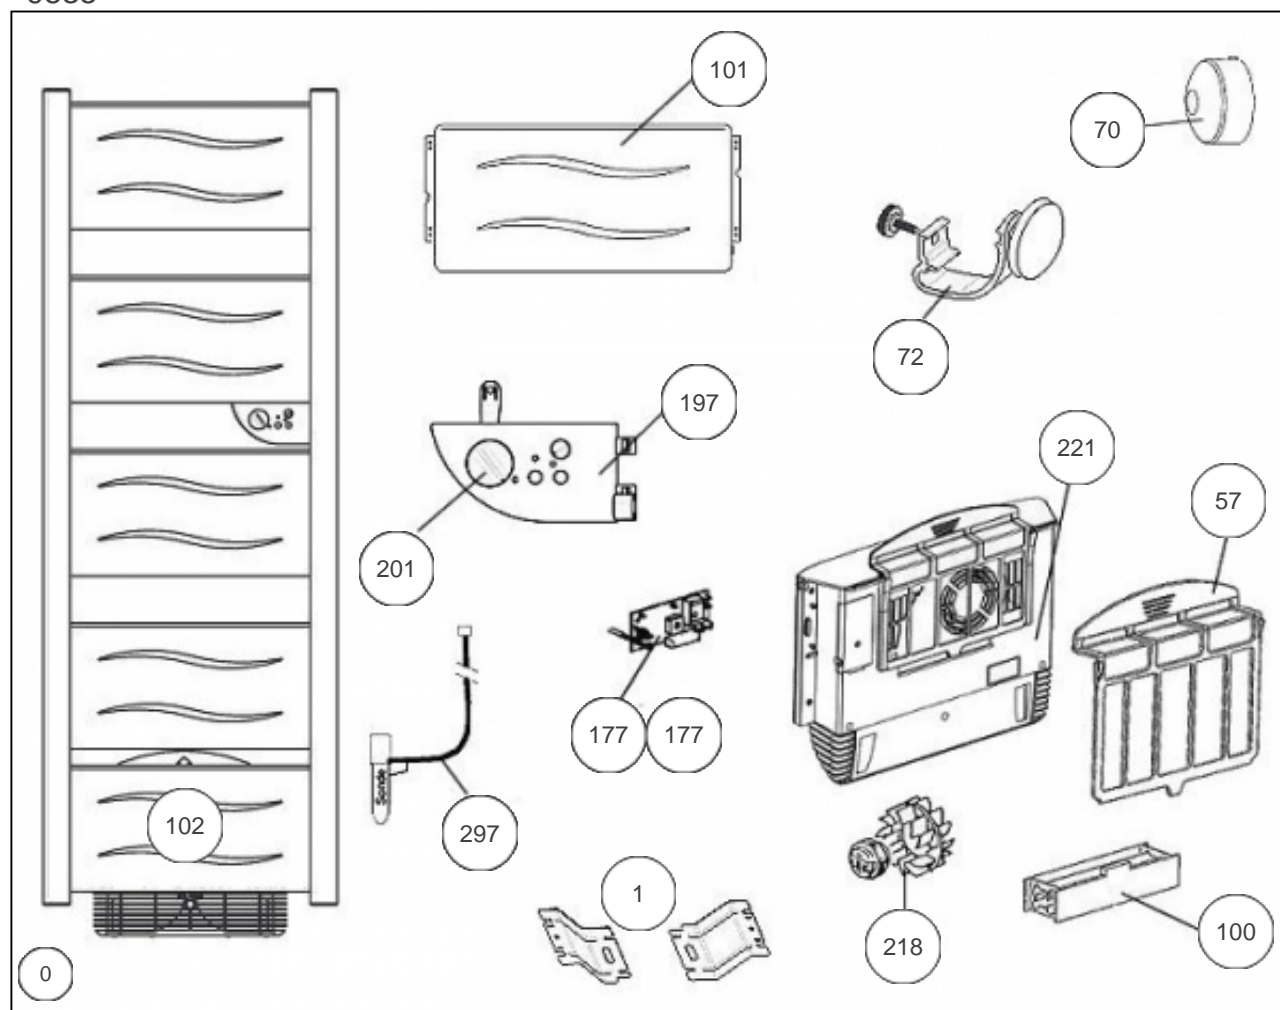

### Produits

Référence	Nom	Lettre
599007	SAUTER RSS BYZANCE 750W	B

Attention: Le module chauffant qui supporte le bloc turbine est différent des autres.

### Paramètres

Référence	Puissance (W)	Tension (V)	Capacité/Largeur	Couleur	Lettre
599007	750	230		BLANC	B

9535