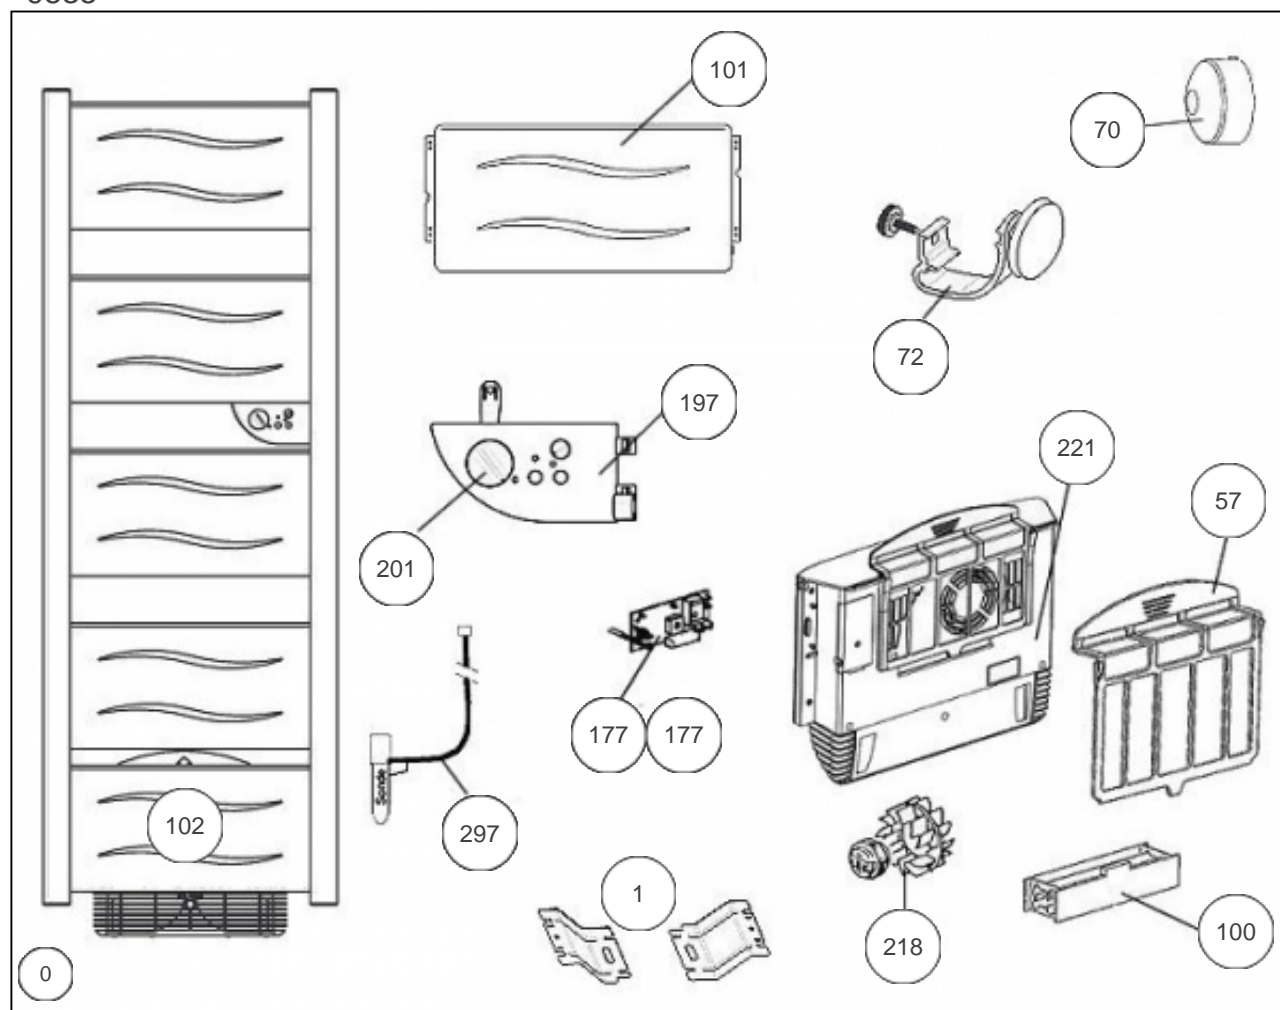

### Produits

Référence	Nom	Lettre
599006	SAUTER RSS BYZANCE 600W	A

Attention: Le module chauffant qui supporte le bloc turbine est différent des autres.

### Paramètres

Référence	Puissance (W)	Tension (V)	Capacité/Largeur	Couleur	Lettre
599006	600	230		BLANC	A

9535