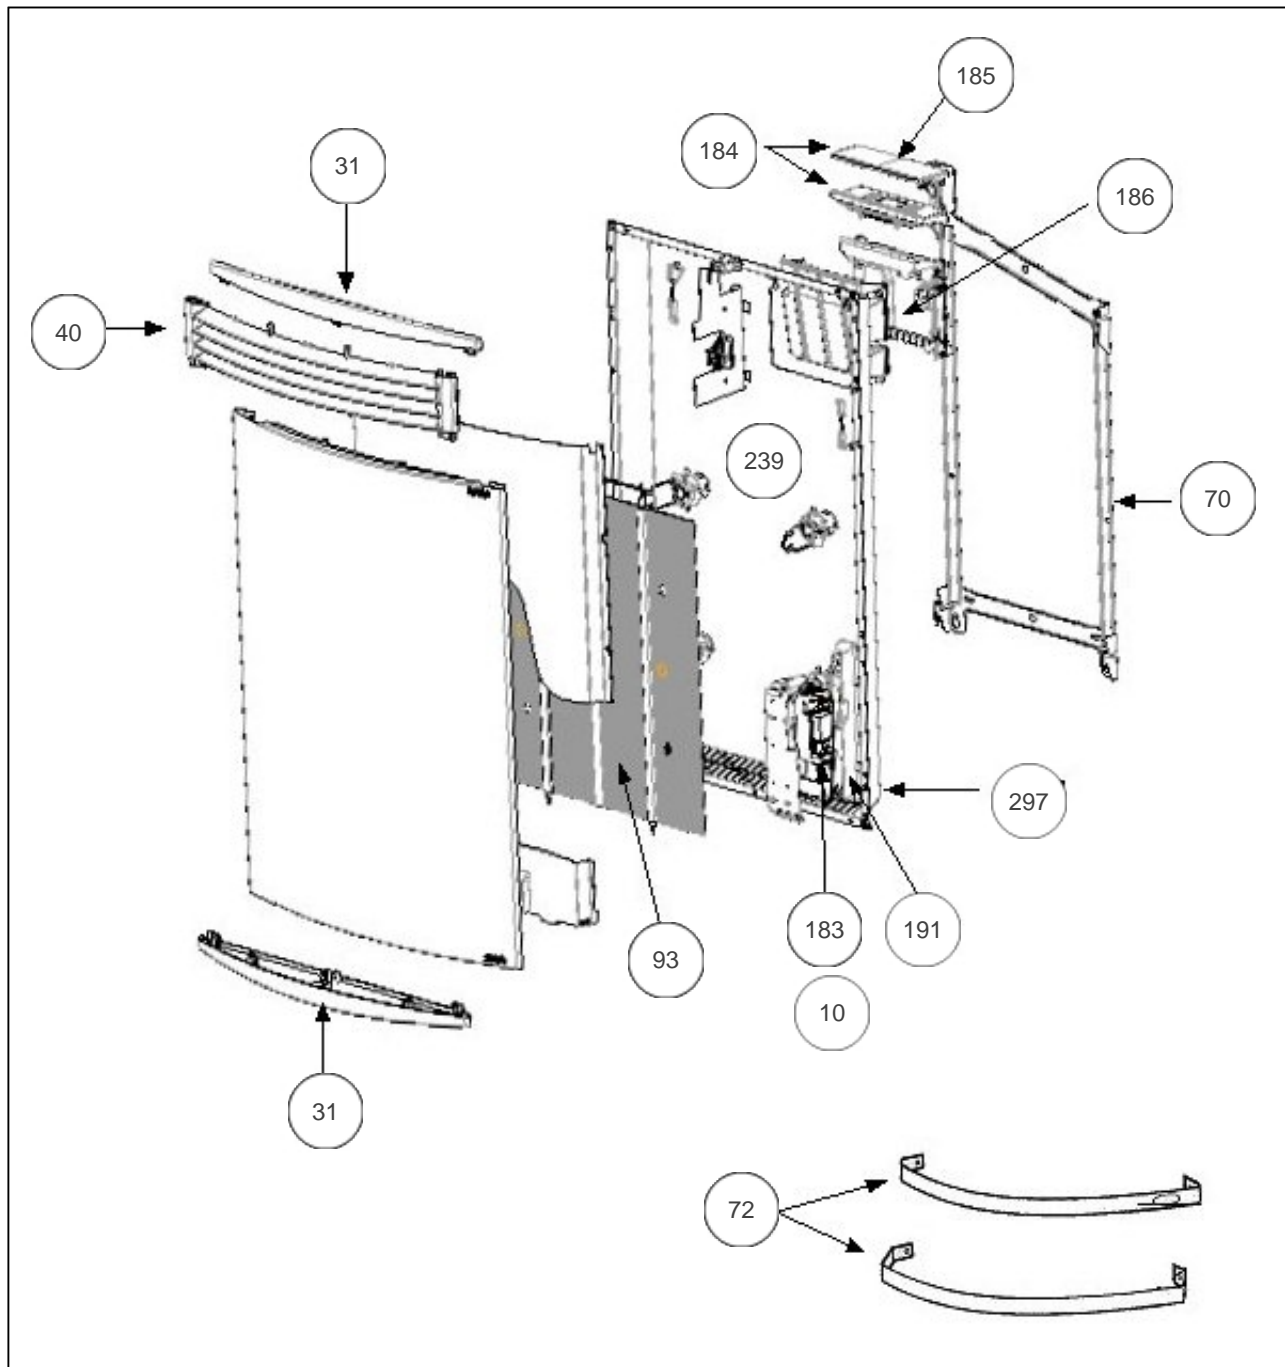

Sauter

Produits

Référence	Nom	Lettre
752315	SAUTER BIJOU DIG V BARRES ALU/HETR1500W	D

Paramètres

Référence	Puissance (W)	Tension (V)	Lettre
752315	1500	230	D

Références

Repère	Libellé	D
10	ENS. FILERIE RWGV2	081129
31	PLASTRON HETRE CLAIR	699907
40	GRILLE SUPERIEURE ALU	097247
70	SUPPORT MURAL VERT. 1500W	098207
72	ENS. BARRES PORTE-SERVIETTES (ALU)	098280
93	CORPS DE CHAUFFE ALU V 1500W	086442
183	CARTE DE PUISSANCE (1500W)	087166
184	BOITIER DE COMMANDE SAUTER + VOLET (ALU)	087170
185	VOLET BOITIER THERMOSTAT DIGITAL (ALU)	091109
186	BOITIER IHM PASS PROGRAM (ALU)	091108
191	BOITIER PLASTIQUE SEUL CARTE PUISSANCE	091099
239	LIMITEUR DE TEMPERATURE 105 DEG	085058
297	SONDE THERMOSTAT MK21	081115