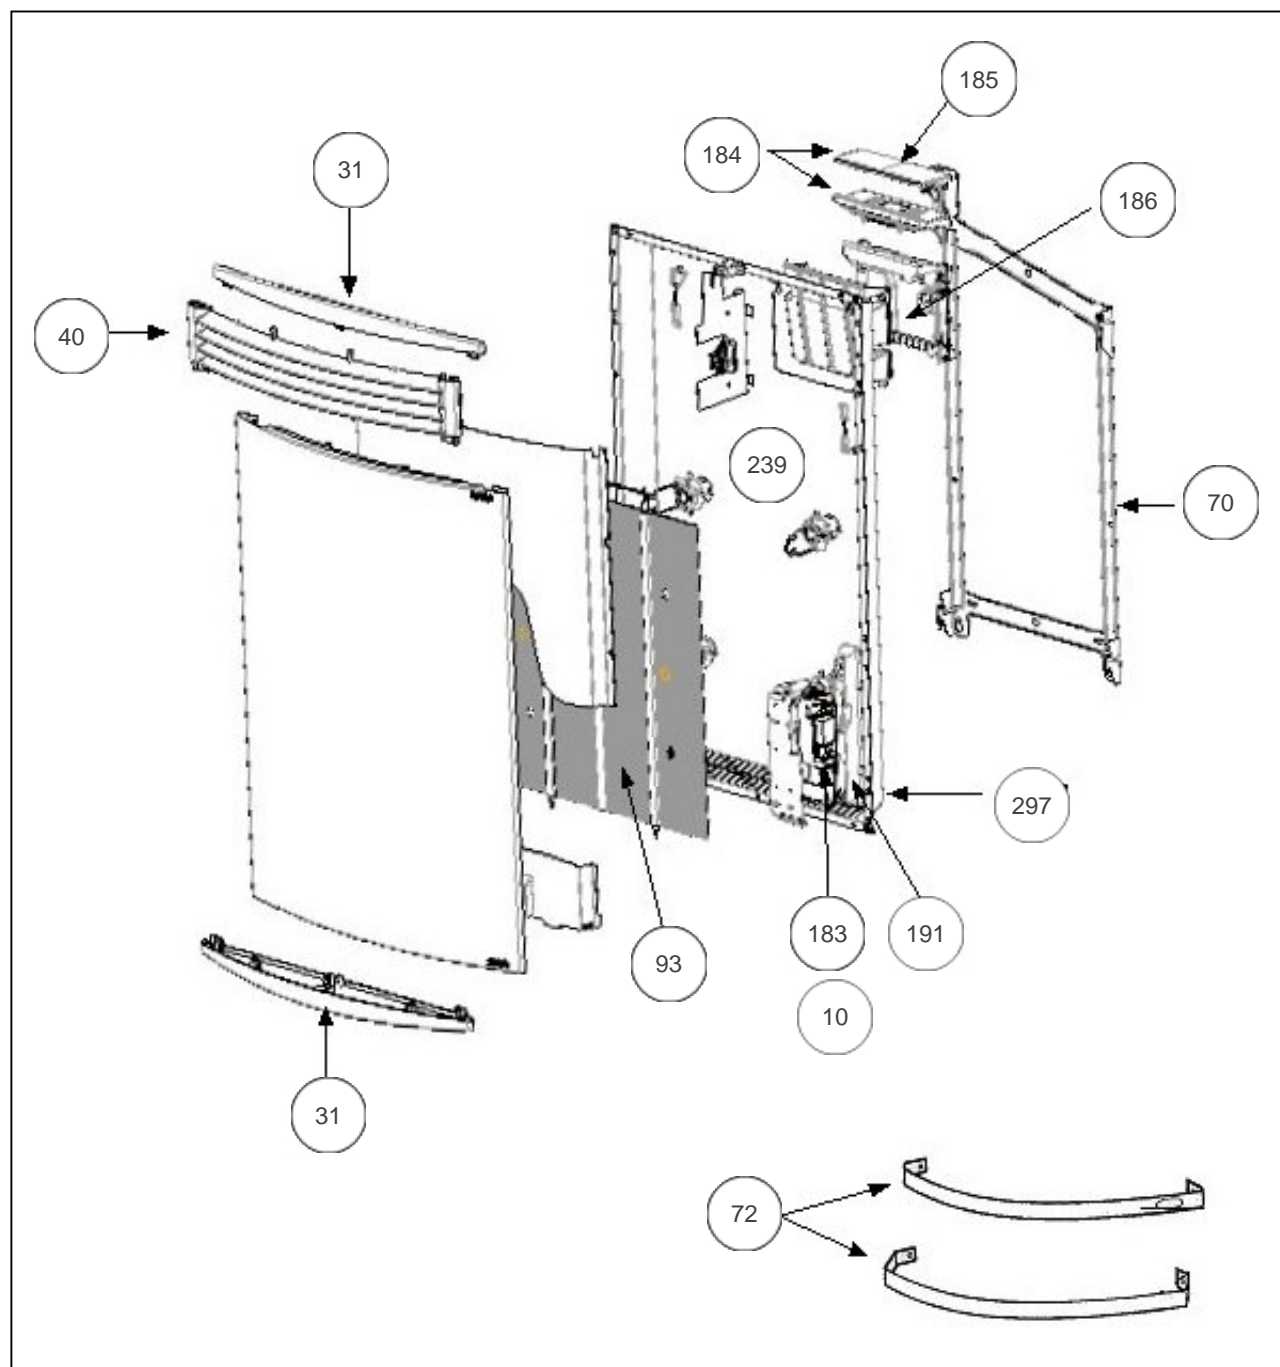

Sauter

Produits

Référence	Nom	Lettre
752310	SAUTER BIJOU DIG V BARRES ALU/HETR1000W	C

Paramètres

Référence	Puissance (W)	Tension (V)	Lettre
752310	1000	230	C

Références

Repère	Libellé	C
10	ENS. FILERIE RWGV2	081129
31	PLASTRON HETRE CLAIR	699907
40	GRILLE SUPERIEURE ALU	097247
70	SUPPORT MURAL V BRUT 1500W	098889
72	ENS. BARRES PORTE-SERVIETTES (ALU)	098280
93	RESISTANCE (VERSION 2)	599062
183	CARTE DE PUISSANCE (1000W)	087165
184	BOITIER DE COMMANDE SAUTER + VOLET (ALU)	087170
185	VOLET BOITIER THERMOSTAT DIGITAL (ALU)	091109
186	BOITIER IHM PASS PROGRAM (ALU)	091108
191	BOITIER PLASTIQUE SEUL CARTE PUISSANCE	091099
239	LIMITEUR DE TEMPERATURE 90°C	085056
297	SONDE THERMOSTAT MK21	081115