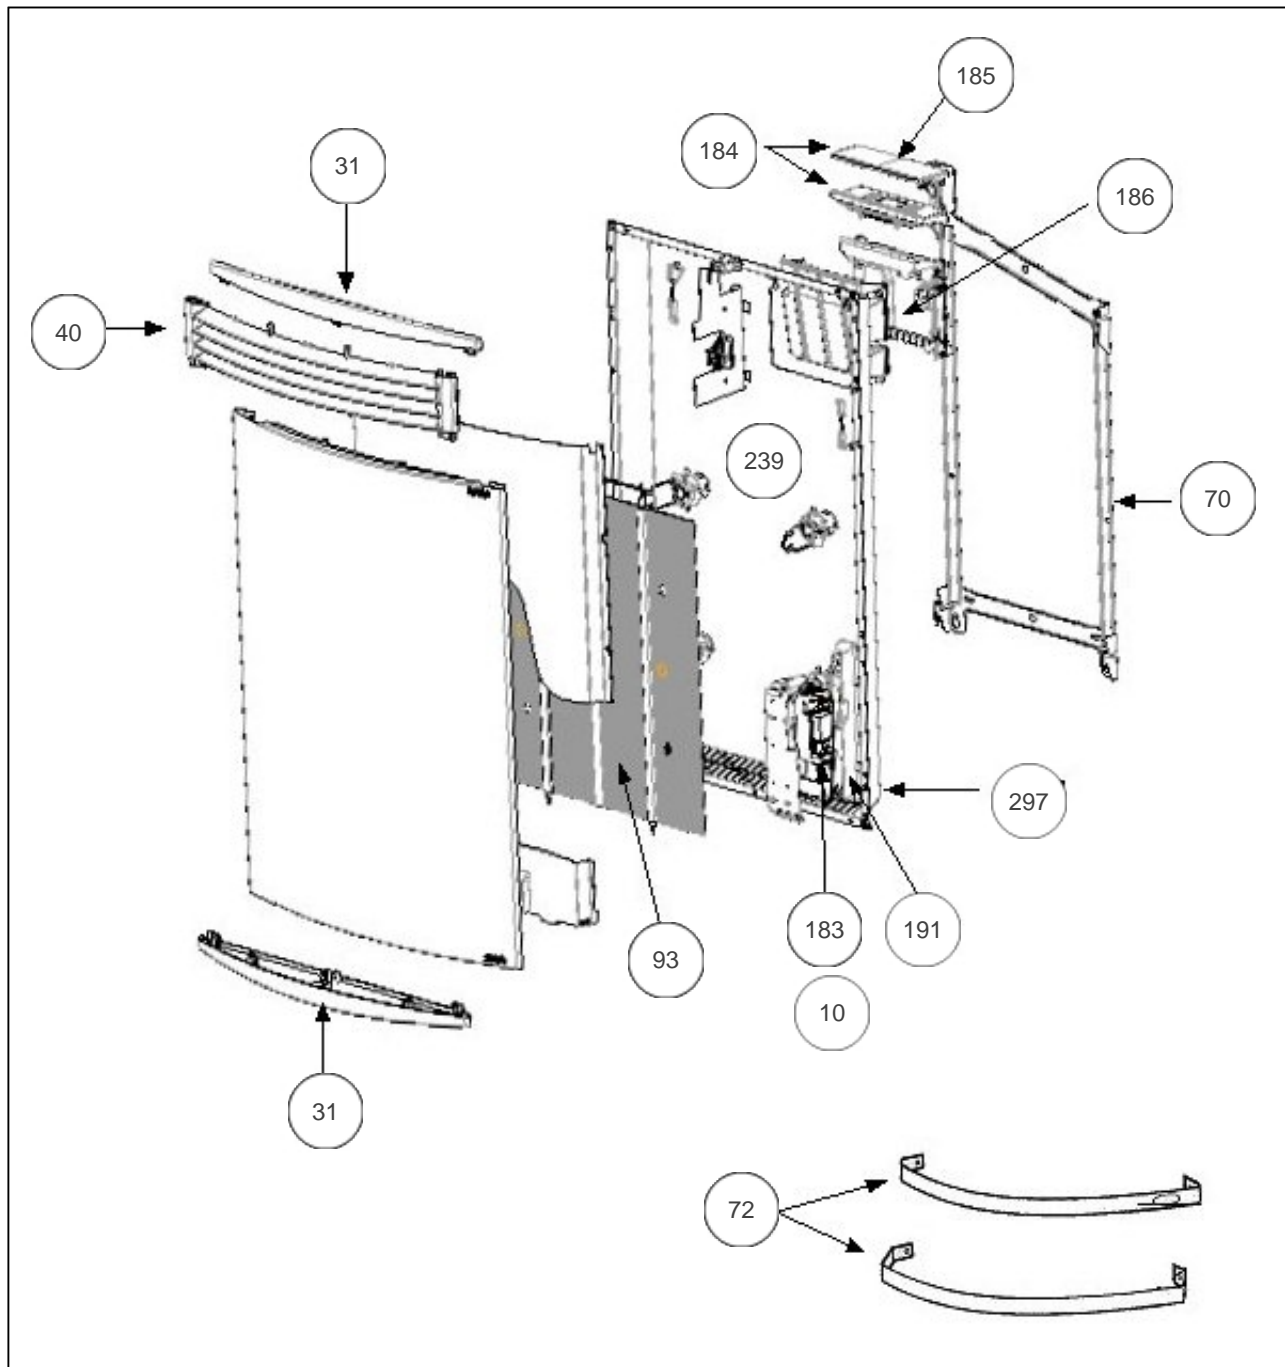

Sauter

Produits

Référence	Nom	Lettre
552315	SAUTER BIJOU DIG V BARRE BLC 1500W	B

Paramètres

Référence	Puissance (W)	Tension (V)	Lettre
552315	1500	230	B

Références

Repère	Libellé	B
10	ENS. FILERIE RWGV2	081129
31	ENJOLIVEUR BLANC	599924
40	GRILLE SUPERIEURE PLASTIQUE BLANC	097188
70	SUPPORT MURAL VERT. 1500W	098207
72	ENS. BARRES PORTE-SERVIETTES (BLANCHES)	098279
93	CORPS DE CHAUFFE ALU V 1500W	086442
183	CARTE DE PUISSANCE (1500W)	087166
184	BOITIER DE COMMANDE SAUTER + VOLET	087168
185	VOLET BOITIER THERMOSTAT DIGITAL (PACK2)	091100
186	BOITIER INFERIEUR SUPPORT INTERFACE	091106
191	BOITIER PLASTIQUE SEUL CARTE PUISSANCE	091099
239	LIMITEUR DE TEMPERATURE 105 DEG	085058
297	SONDE THERMOSTAT MK21	081115