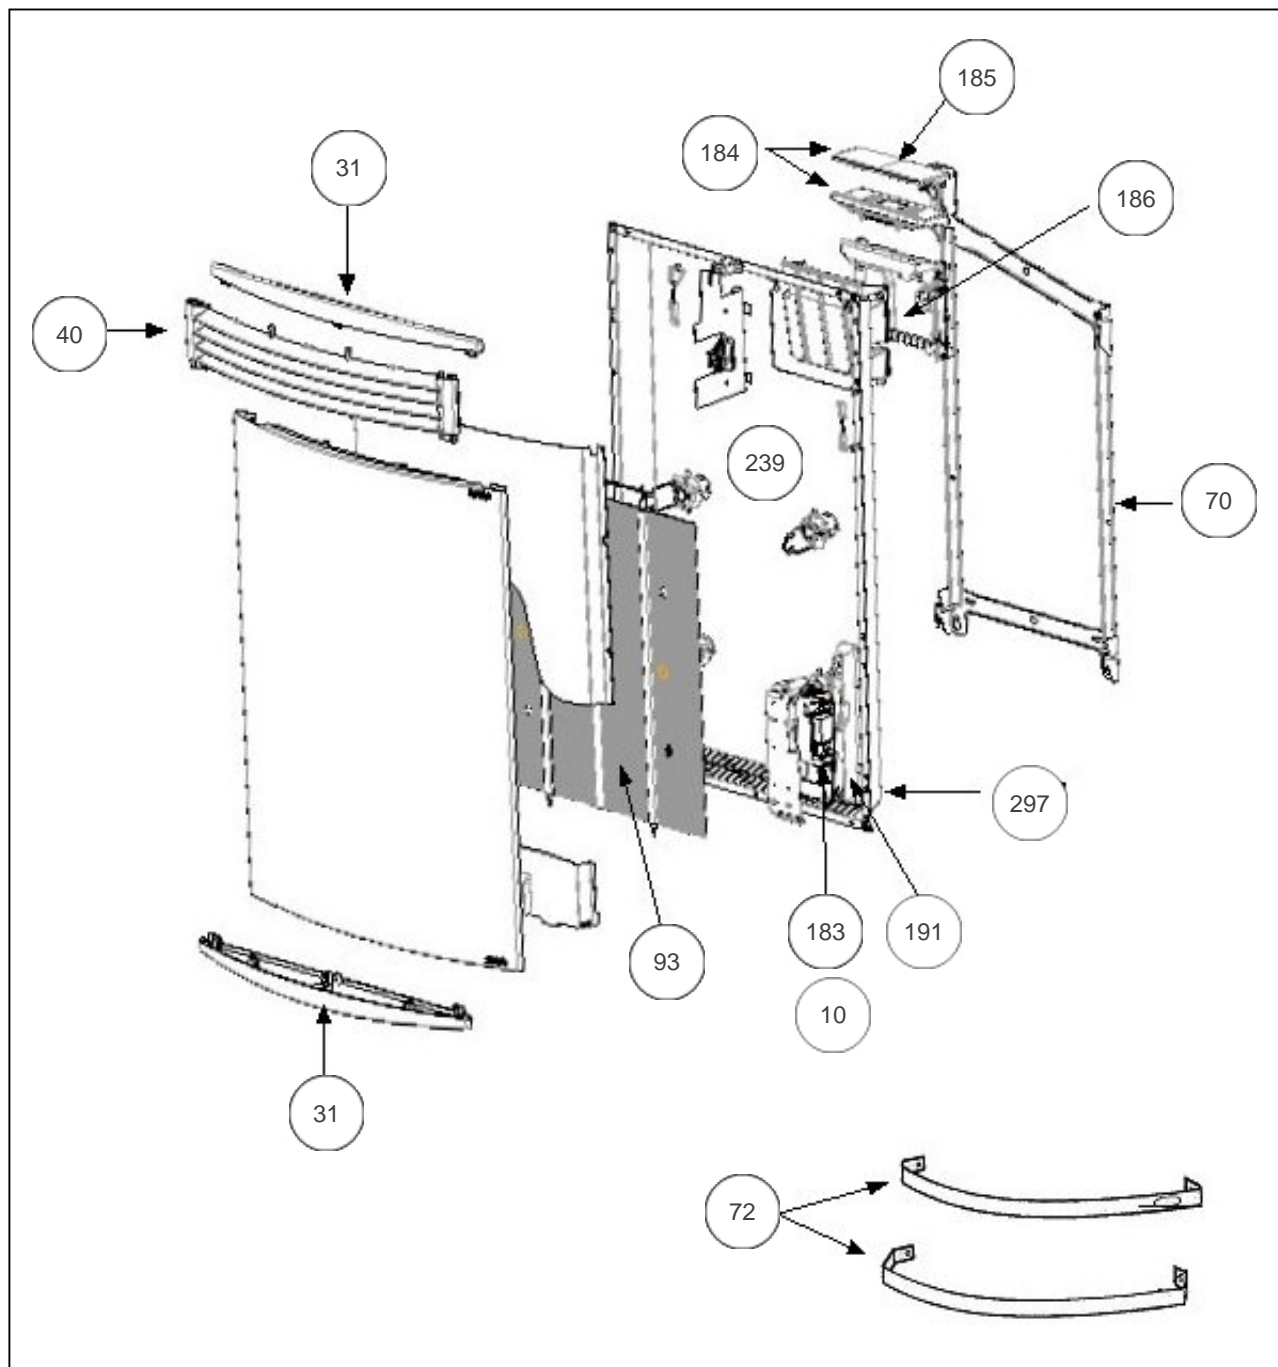

Sauter

Produits

Référence	Nom	Lettre
552310	SAUTER BIJOU DIG V BARRE BLC 1000W	A

Paramètres

Référence	Puissance (W)	Tension (V)	Lettre
552310	1000	230	A

Références

Repère	Libellé	A
10	ENS. FILERIE RWGV2	081129
31	ENJOLIVEUR BLANC	599924
40	GRILLE SUPERIEURE PLASTIQUE BLANC	097188
70	SUPPORT MURAL V BRUT 1500W	098889
72	ENS. BARRES PORTE-SERVIETTES (BLANCHES)	098279
93	RESISTANCE (VERSION 2)	599062
183	CARTE DE PUISSANCE (1000W)	087165
184	BOITIER DE COMMANDE SAUTER + VOLET	087168
185	VOLET BOITIER THERMOSTAT DIGITAL (PACK2)	091100
186	BOITIER INFERIEUR SUPPORT INTERFACE	091106
191	BOITIER PLASTIQUE SEUL CARTE PUISSANCE	091099
239	LIMITEUR DE TEMPERATURE 90°C	085056
297	SONDE THERMOSTAT MK21	081115