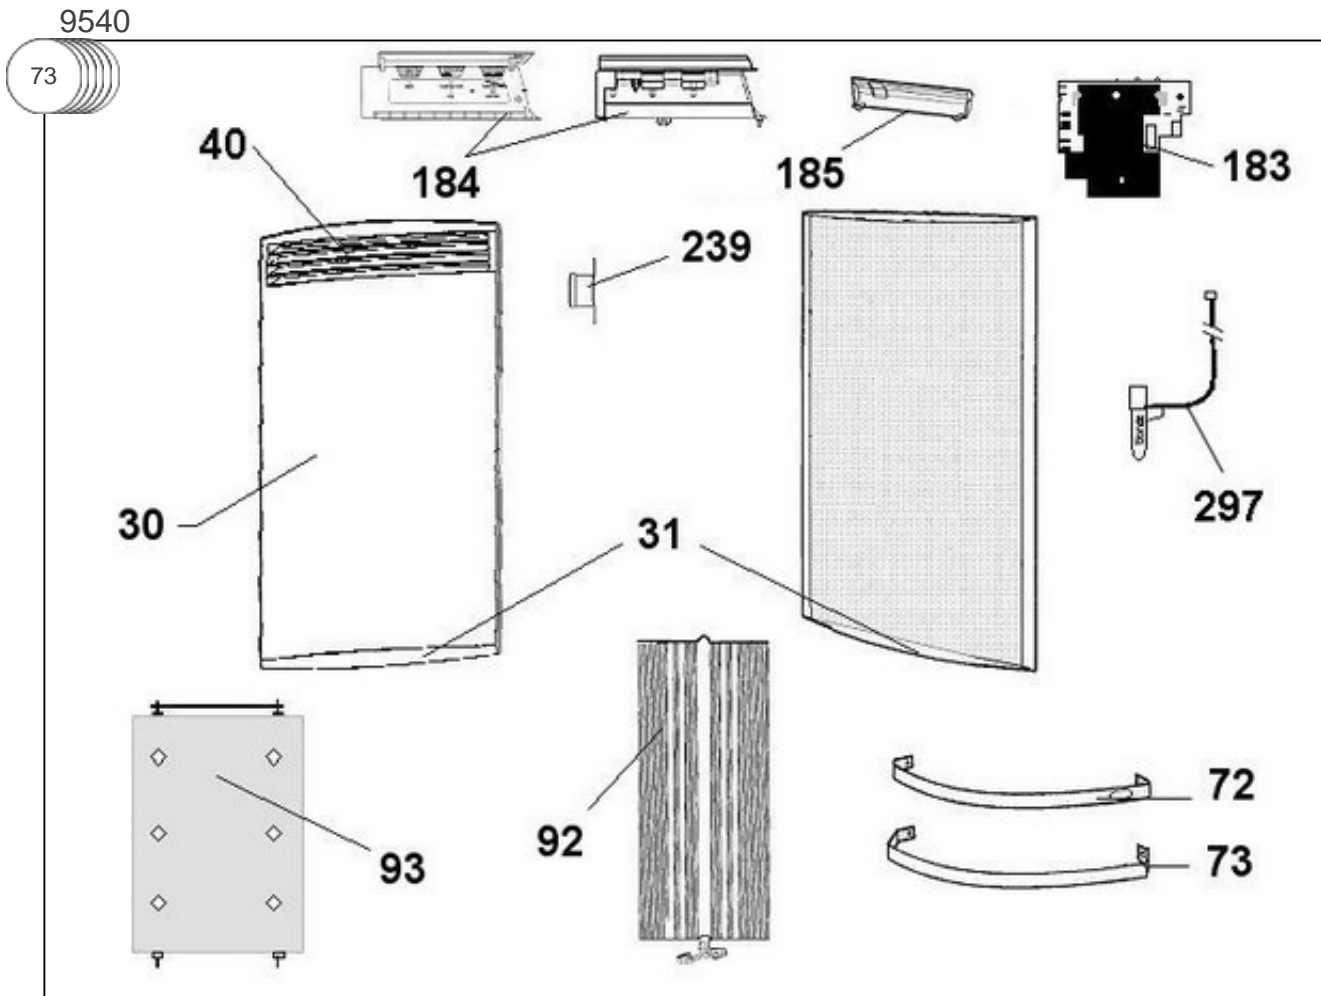

### Produits

Référence	Nom	Lettre
742315	SAUTER BIJOU BAINS PROG. A/HE 1500W	D

Arrêt BIJOU Beige le 01/07/2008

Constructeur No 344

### Paramètres

Référence	Puissance (W)	Tension (V)	Capacité/Largeur	Couleur	Lettre
742315	1500	230		BLANC	D