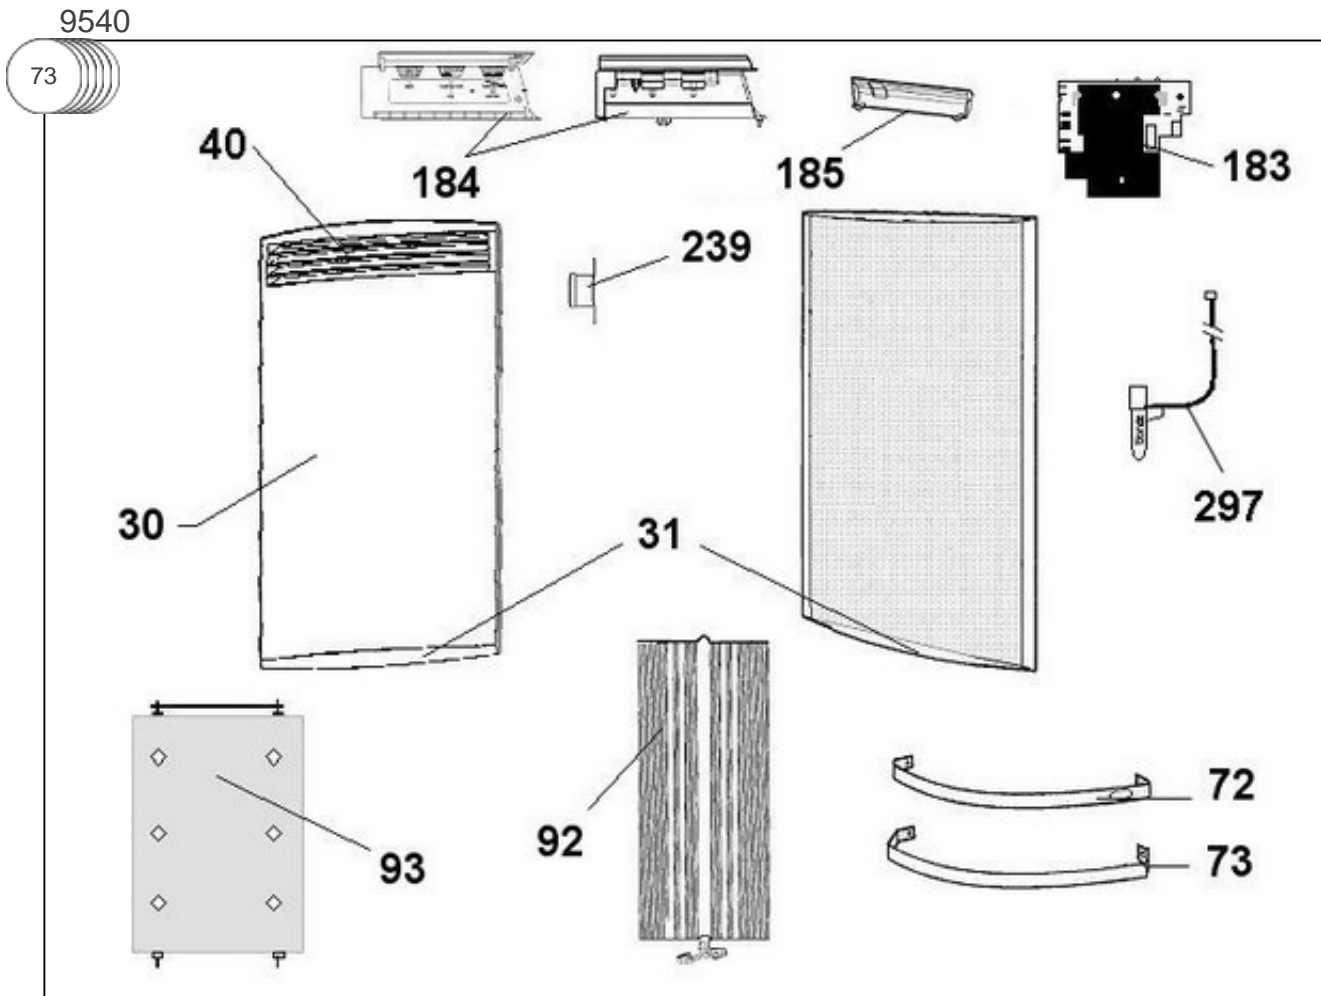

Sauter

Produits

Référence	Nom	Lettre
742310	SAUTER BIJOU BAINS PROG. A/HE 1000W	C

Arrêt BIJOU Beige le 01/07/2008

Constructeur No 344

Paramètres

Référence	Puissance (W)	Tension (V)	Capacité/Largeur	Couleur	Lettre
742310	1000	230		BLANC	C

Références

Repère	Libellé	C
30	GRILLE+ENJOLIVEURS 1000W VERT. ALU	097351
31	PLASTRON HETRE CLAIR	699907
40	GRILLE SUPERIEURE ALU	097247
70	SUPPORT MURAL <i>avant/before 0801</i>	098097
70	SUPPORT MURAL GRIS 1000W VERTICAL <i>depuis/since 0801</i>	098235
72	PETITE BARRE GRISE <i>avant/before 0512</i>	098145
72	BARRE PORTE SERVIETTE ALU (SUPERIEURE) <i>depuis/since 0512</i>	098171
73	GRANDE BARRE GRISE <i>avant/before 0512</i>	098146
73	BARRE PORTE SERVIETTE ALU (INFERIEURE) <i>depuis/since 0512</i>	098172
92	RESISTANCE <i>avant/before 0126</i>	699932
93	RESISTANCE (VERSION 2) <i>depuis/since 0126</i>	599062
183	PLATINE THERMOSTAT <i>avant/before 0126</i>	599922
183	PLATINE THERMOSTAT MK5 (SANS SONDE) <i>0126 ->0414</i>	087092
184	BOITIER THERMOSTAT CPT BLANC (3 MOL.) <i>0126 ->0414</i>	599972
184	BOITIER THERMOSTAT COMPLET GRIS MK9 100 <i>depuis/since 0414</i>	087793
185	VOLET BOITIER THERMOSTAT MK9 / MK10 <i>depuis/since 0414</i>	091076
239	LIMITEUR THERMIQUE 87ØC <i>depuis/since 0414</i>	085039
239	LIMITEUR DE TEMPERATURE 105 DEGRES <i>avant/before 0414</i>	699924
297	SONDE THERMOSTAT LG 922MM <i>0126 ->0414</i>	081036