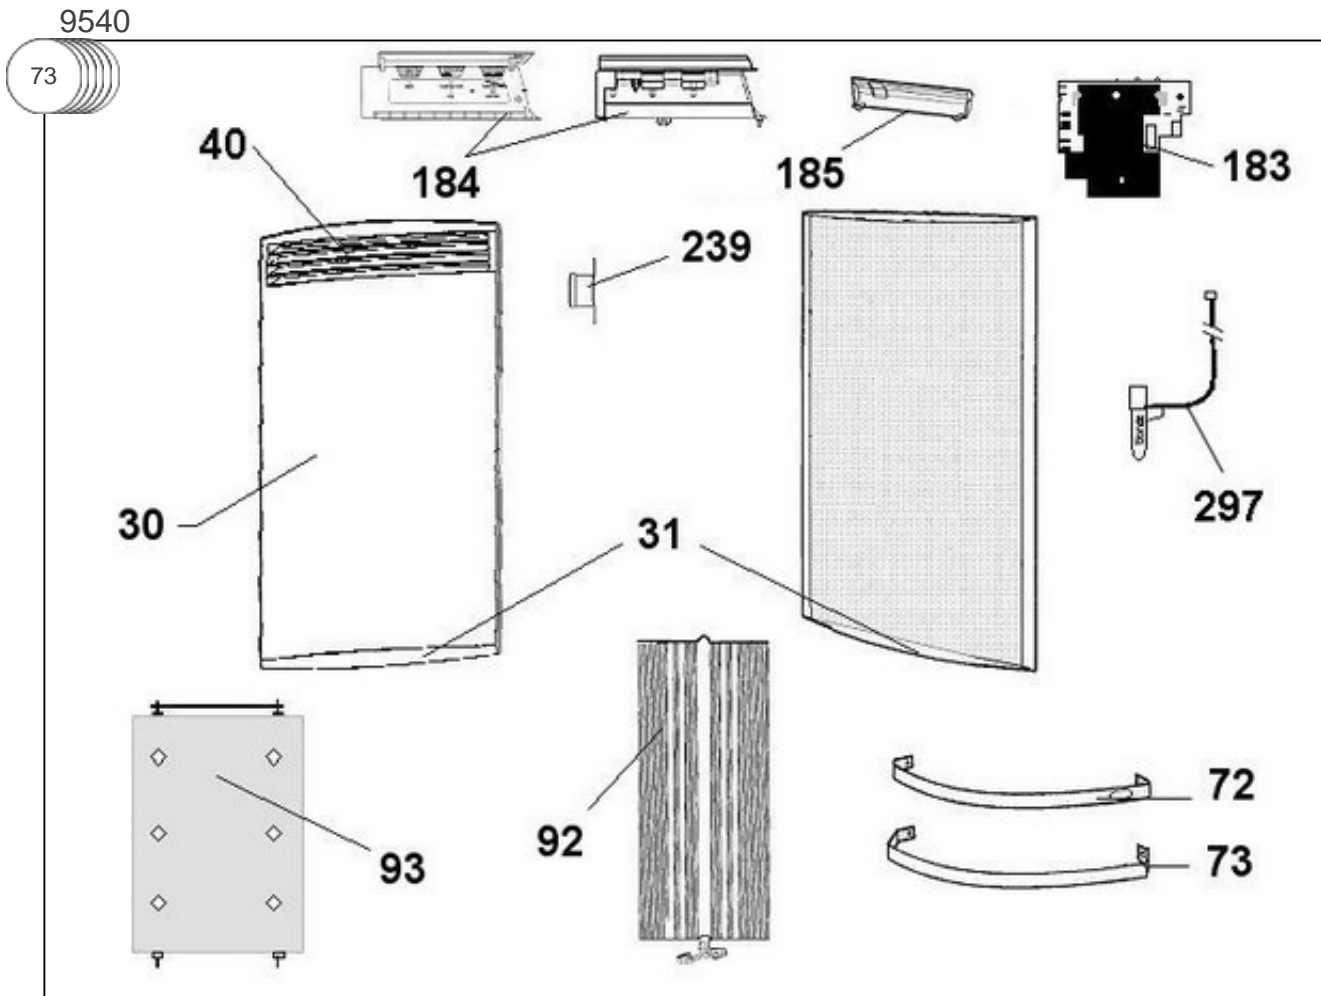

Sauter

Produits

Référence	Nom	Lettre
741515	SAUTER BIJOU BARRES ALU/HETRE 1500W	D

Arrêt BIJOU Beige le 01/07/2008

Constructeur No 344

Paramètres

Référence	Puissance (W)	Tension (V)	Capacité/Largeur	Couleur	Lettre
741515	1500	230		BLANC	D

Références

Repère	Libellé	D
30	GRILLE+ENJOLIVEURS 1500W VERT. ALU	097352
31	PLASTRON HETRE CLAIR	699907
40	GRILLE SUPERIEURE ALU	097247
70	SUPPORT MURAL <i>avant/before 0414</i>	098098
70	SUPPORT MURAL GRIS 1500W <i>0414->0801</i>	098070
70	SUPPORT MURAL GRIS 1500W VERTICAL <i>depuis/since 0801</i>	098236
72	PETITE BARRE GRISE <i>avant/before 0512</i>	098145
72	BARRE PORTE SERVIETTE ALU (SUPERIEURE) <i>depuis/since 0512</i>	098171
73	GRANDE BARRE GRISE <i>avant/before 0512</i>	098146
73	BARRE PORTE SERVIETTE ALU (INFERIEURE) <i>depuis/since 0512</i>	098172
92	RESISTANCE <i>avant/before 0126</i>	699933
93	CORPS DE CHAUFFE ALU V 1500W <i>depuis/since 0126</i>	086442
183	PLATINE THERMOSTAT <i>avant/before 0126</i>	599923
183	PLATINE THERMOSTAT MK5 (SANS SONDE) <i>0126 ->0414</i>	087093
184	BOITIER THERMOSTAT CPT BLANC (3 MOL.) <i>0126 ->0414</i>	599973
184	BOITIER THERMOSTAT COMPLET GRIS MK9 150 <i>depuis/since 0414</i>	087794
185	VOLET BOITIER THERMOSTAT MK9 / MK10 <i>depuis/since 0414</i>	091076
239	LIMITEUR DE TEMPERATURE 105 DEGRES <i>avant/before 0414</i>	699924
239	LIMITEUR DE TEMPERATURE 95 DEG <i>depuis/since 0414</i>	085108
297	SONDE THERMOSTAT LG 1144MM <i>0126 ->0414</i>	081037