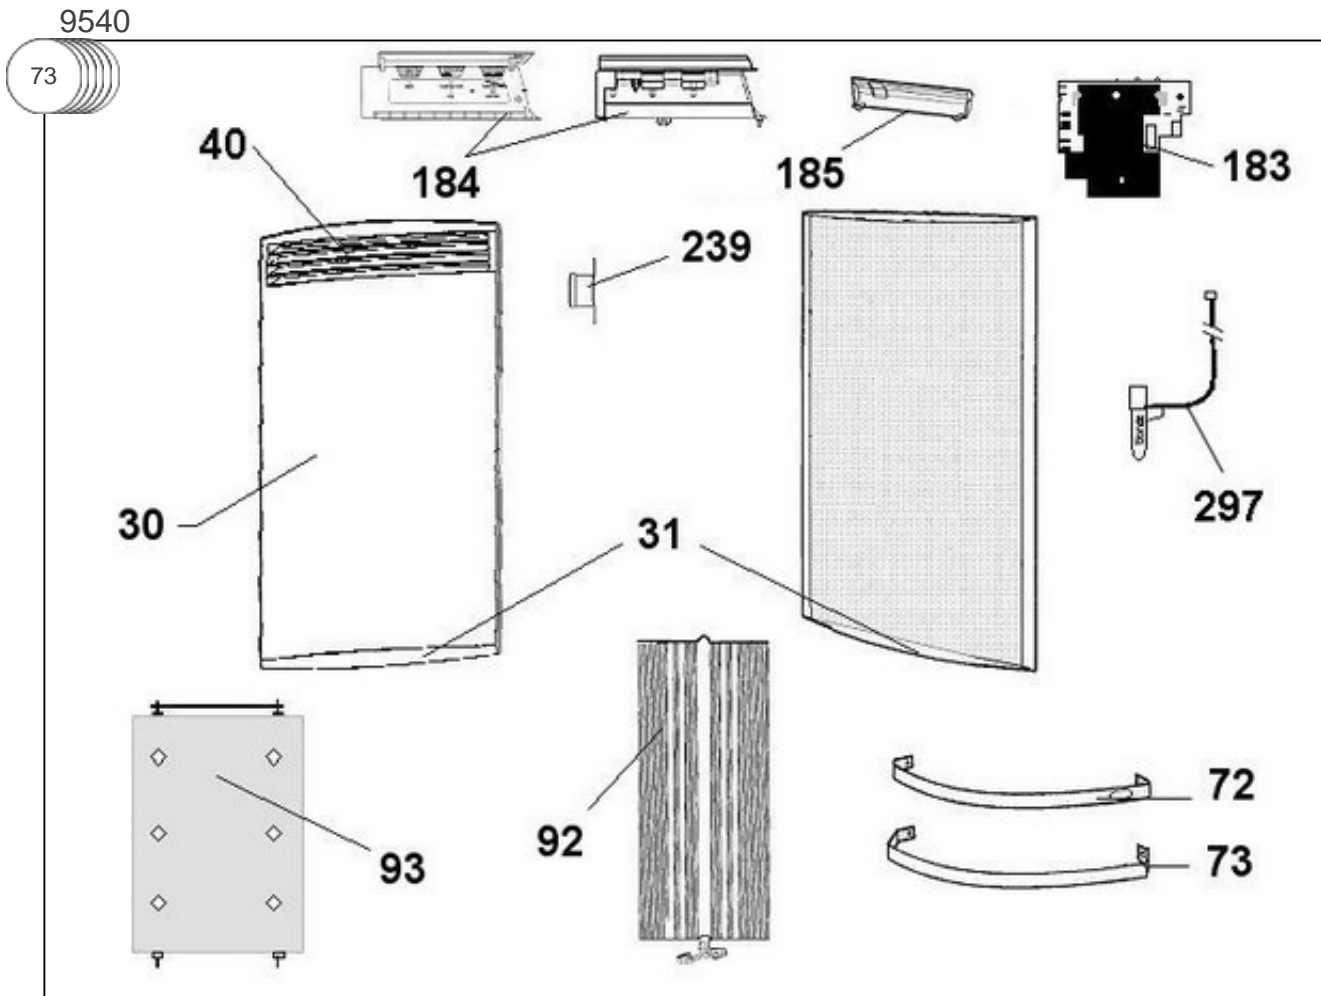

### Produits

Référence	Nom	Lettre
741510	SAUTER BIJOU BARRES ALU/HETRE 1000W	C

Arrêt BIJOU Beige le 01/07/2008

Constructeur No 344

### Paramètres

Référence	Puissance (W)	Tension (V)	Capacité/Largeur	Couleur	Lettre
741510	1000	230		BLANC	C