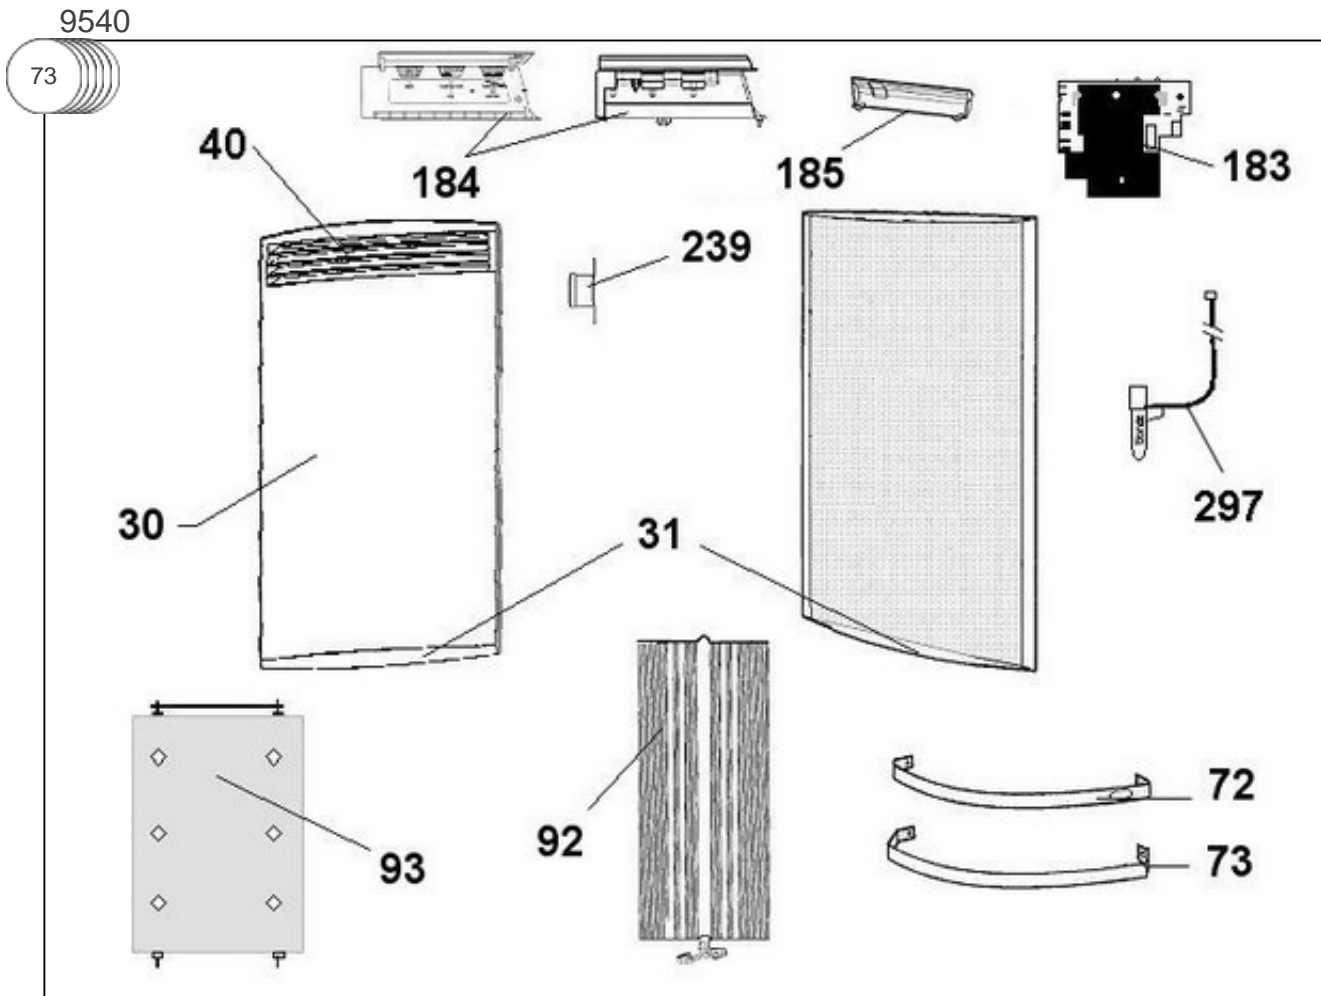

Sauter

Produits

Référence	Nom	Lettre
542315	SAUTER BIJOU BAINS PROG. BLC 1500W	B

Arrêt BIJOU Beige le 01/07/2008

Constructeur No 344

Paramètres

Référence	Puissance (W)	Tension (V)	Capacité/Largeur	Couleur	Lettre
542315	1500	230		BLANC	B

Références

Repère	Libellé	B
30	FACADE + ENJOLIVEURS (1500W VERT. BLANC)	097242
31	ENJOLIVEUR BLANC	599924
40	GRILLE SUPERIEURE PLASTIQUE BLANC	097188
70	SUPPORT MURAL <i>avant/before 0414</i>	098098
70	SUPPORT MURAL GRIS 1500W <i>0414->0801</i>	098070
70	SUPPORT MURAL VERT. 1500W <i>depuis/since 0801</i>	098207
72	PETITE BARRE <i>avant/before 0512</i>	599949
72	BARRE PORTE SERVIETTE BLC (SUPERIEURE) <i>depuis/since 0512</i>	098169
73	GRANDE BARRE <i>avant/before 0512</i>	599950
73	BARRE PORTE SERVIETTE BLC (INFERIEURE) <i>depuis/since 0512</i>	098170
92	RESISTANCE <i>avant/before 0126</i>	699933
93	CORPS DE CHAUFFE ALU V 1500W <i>depuis/since 0126</i>	086442
183	PLATINE THERMOSTAT <i>avant/before 0126</i>	599923
183	PLATINE THERMOSTAT MK5 (SANS SONDE) <i>0126 ->0414</i>	087093
184	BOITIER THERMOSTAT CPT BLANC (3 MOL.) <i>0126 ->0414</i>	599973
184	BOITIER THERMOSTAT CPT (2 MOL. + CURS.) <i>depuis/since 0414</i>	087719
185	VOLET BOITIER THERMOSTAT MK9 / MK10 <i>depuis/since 0414</i>	091076
239	LIMITEUR DE TEMPERATURE 105 DEGRES <i>avant/before 0414</i>	699924
239	LIMITEUR DE TEMPERATURE 95 DEG <i>depuis/since 0414</i>	085108
297	SONDE THERMOSTAT LG 1144MM <i>0126 ->0414</i>	081037