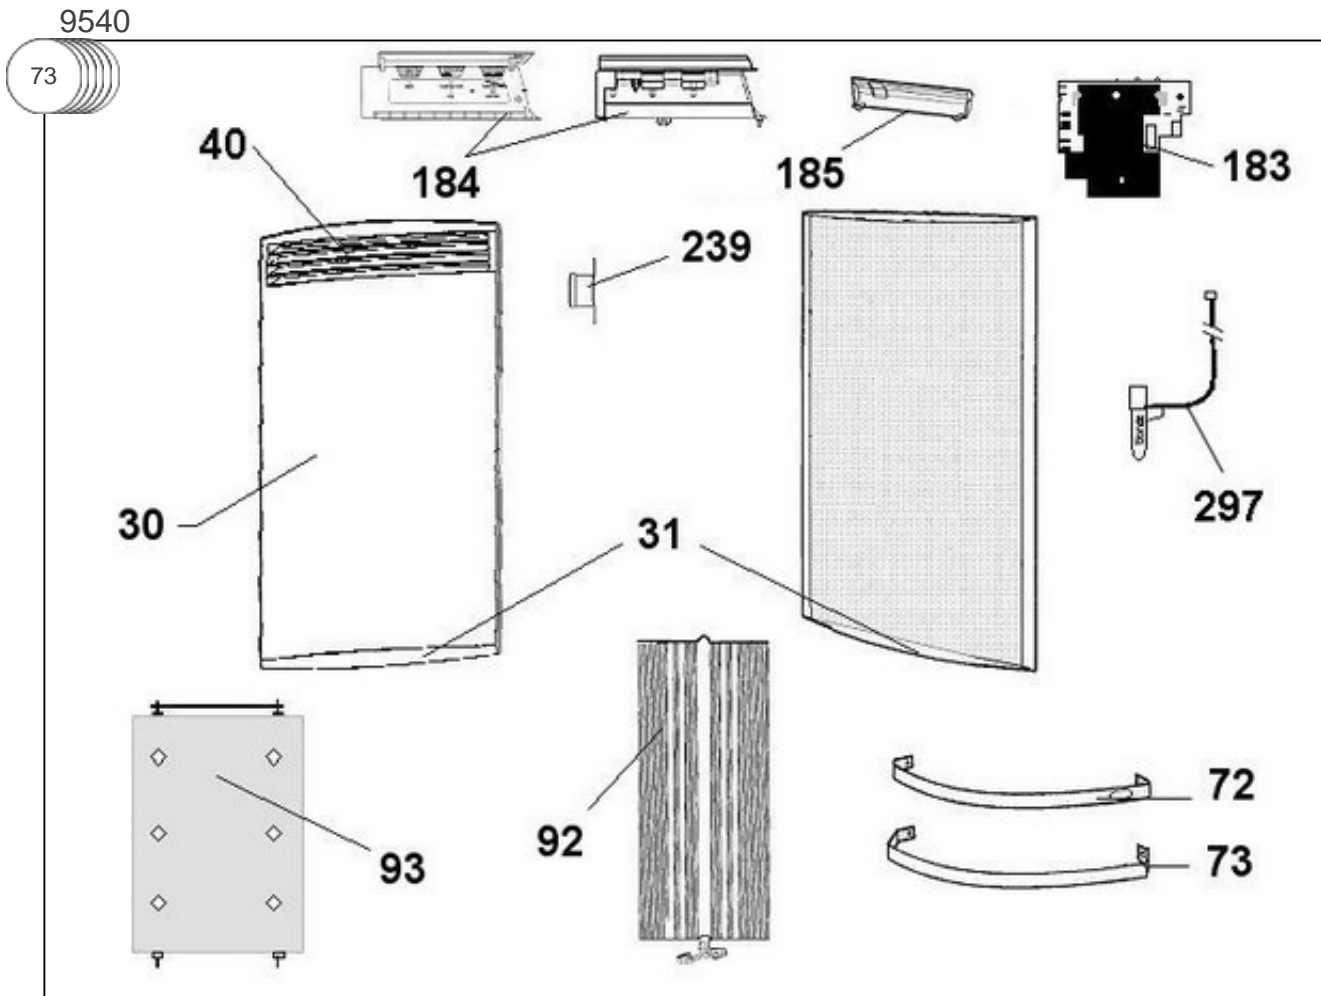

### Produits

| Référence | Nom                                | Lettre |
|-----------|------------------------------------|--------|
| 542310    | SAUTER BIJOU BAINS PROG. BLC 1000W | A      |

Arrêt BIJOU Beige le 01/07/2008

### Paramètres

| Référence | Puissance (W) | Tension (V) | Capacité/Largeur | Couleur | Lettre |
|-----------|---------------|-------------|------------------|---------|--------|
| 542310    | 1000          | 230         |                  | BLANC   | A      |