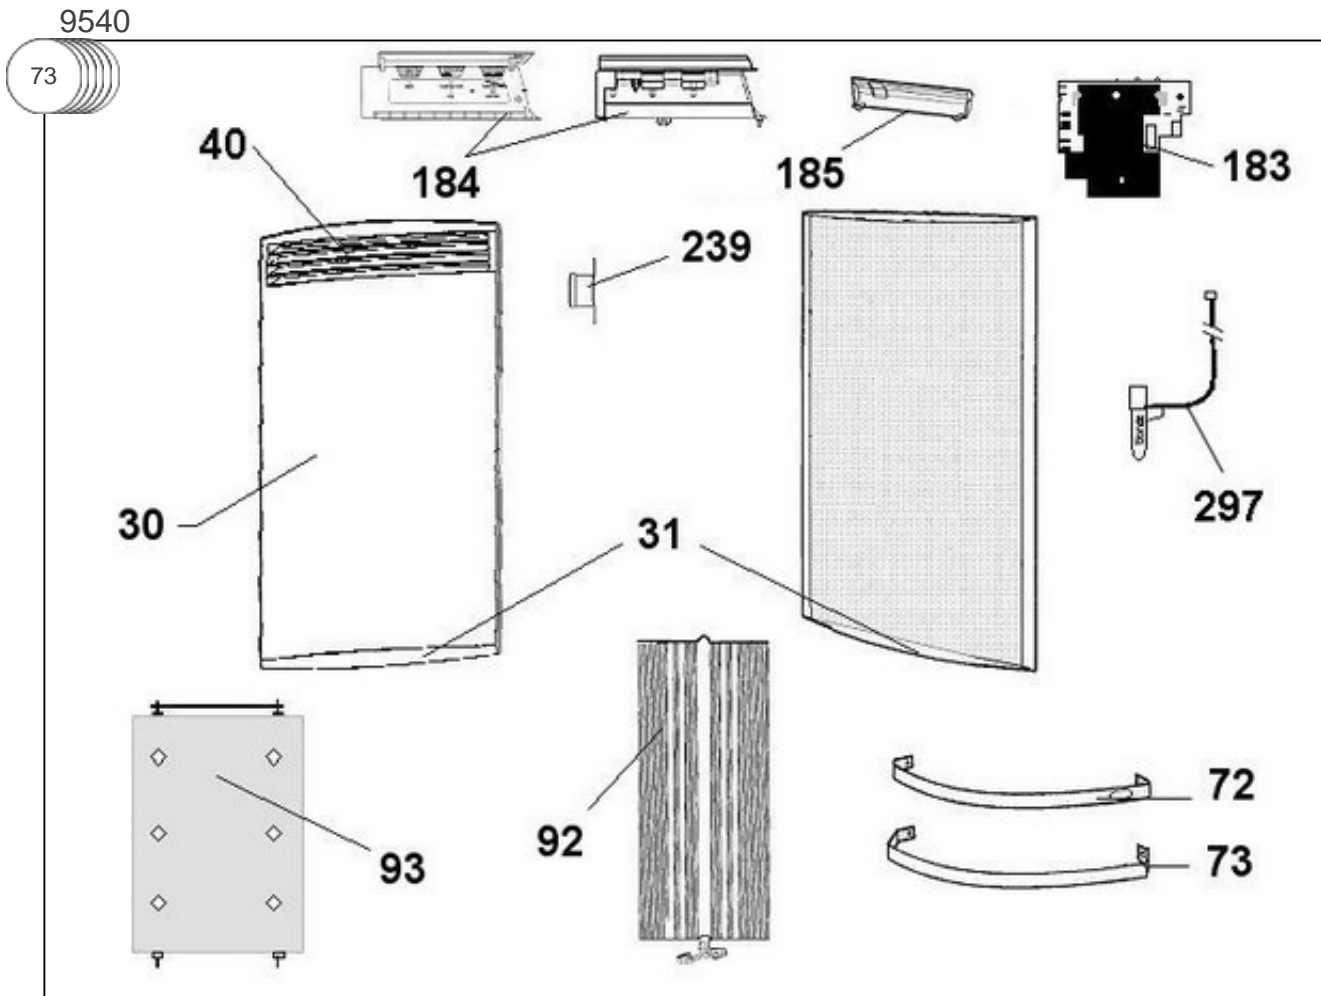

Sauter

Produits

Référence	Nom	Lettre
541515	SAUTER BIJOU BAIN ASP 1500W	B

Arrêt BIJOU Beige le 01/07/2008

Constructeur No 344

Paramètres

Référence	Puissance (W)	Tension (V)	Capacité/Largeur	Couleur	Lettre
541515	1500	230		BLANC	B

Références

Repère	Libellé	B
30	FACADE + ENJOLIVEURS (1500W VERT. BLANC)	097242
31	ENJOLIVEUR BLANC	599924
40	GRILLE SUPERIEURE PLASTIQUE BLANC	097188
70	SUPPORT MURAL <i>avant/before 0414</i>	098098
70	SUPPORT MURAL GRIS 1500W <i>0414->0801</i>	098070
70	SUPPORT MURAL VERT. 1500W <i>depuis/since 0801</i>	098207
72	PETITE BARRE <i>avant/before 0512</i>	599949
72	BARRE PORTE SERVIETTE BLC (SUPERIEURE) <i>depuis/since 0512</i>	098169
73	GRANDE BARRE <i>avant/before 0512</i>	599950
73	BARRE PORTE SERVIETTE BLC (INFERIEURE) <i>depuis/since 0512</i>	098170
92	RESISTANCE <i>avant/before 0126</i>	699933
93	CORPS DE CHAUFFE ALU V 1500W <i>depuis/since 0126</i>	086442
183	PLATINE THERMOSTAT <i>avant/before 0126</i>	599923
183	PLATINE THERMOSTAT MK5 (SANS SONDE) <i>0126 ->0414</i>	087093
184	BOITIER THERMOSTAT CPT BLANC (3 MOL.) <i>0126 ->0414</i>	599973
184	BOITIER THERMOSTAT CPT (2 MOL. + CURS.) <i>depuis/since 0414</i>	087719
185	VOLET BOITIER THERMOSTAT MK9 / MK10 <i>depuis/since 0414</i>	091076
239	LIMITEUR DE TEMPERATURE 105 DEGRES <i>avant/before 0414</i>	699924
239	LIMITEUR DE TEMPERATURE 95 DEG <i>depuis/since 0414</i>	085108
297	SONDE THERMOSTAT LG 1144MM <i>0126 ->0414</i>	081037