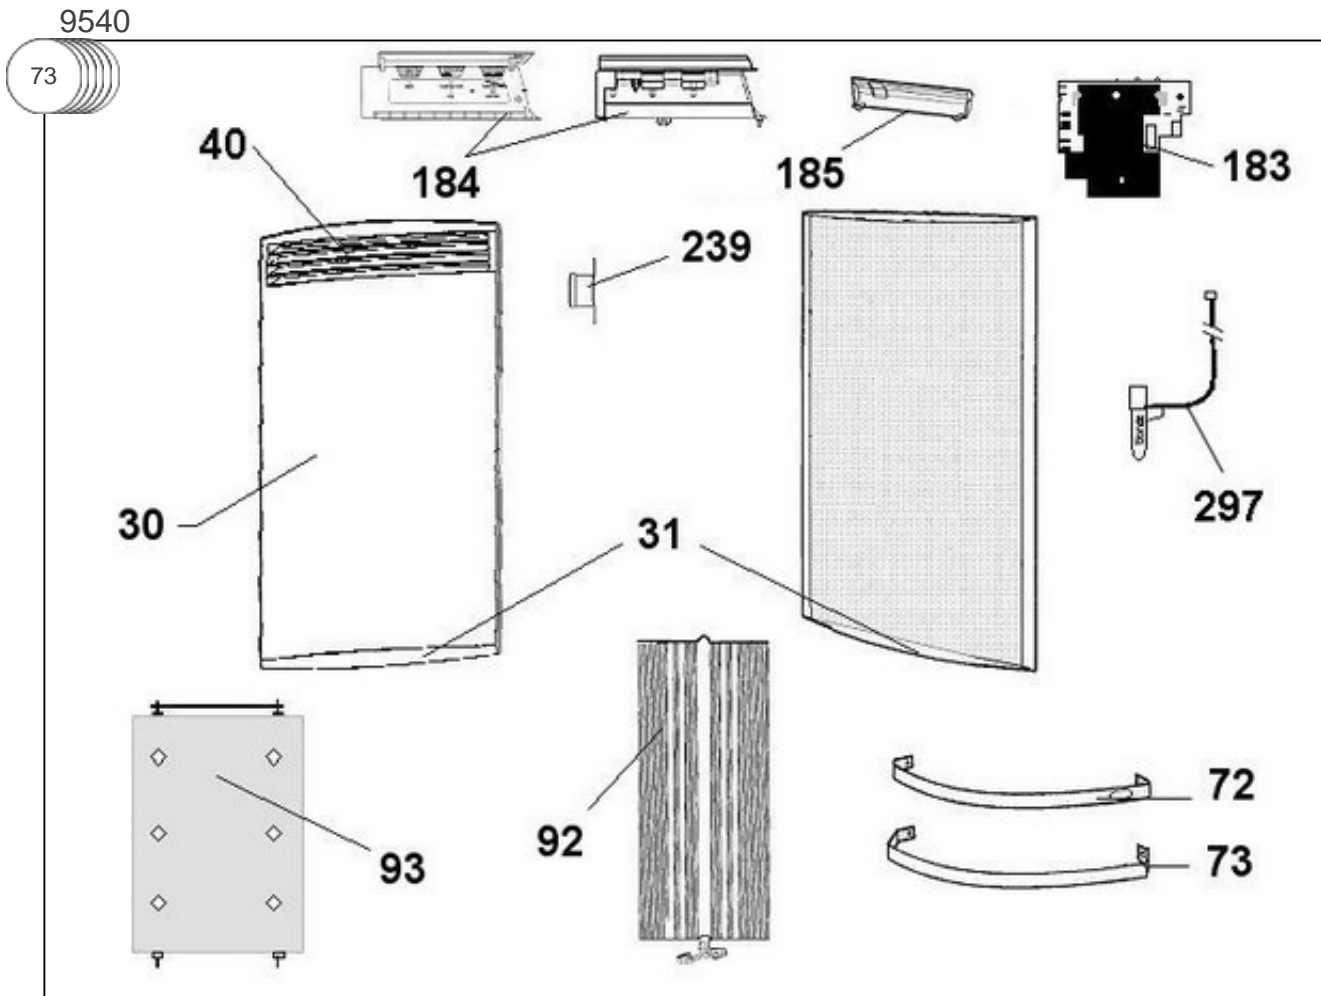

### Produits

Référence	Nom	Lettre
541510	SAUTER BIJOU BAIN ASP 1000W	A

Arrêt BIJOU Beige le 01/07/2008

Constructeur No 344

### Paramètres

Référence	Puissance (W)	Tension (V)	Capacité/Largeur	Couleur	Lettre
541510	1000	230		BLANC	A