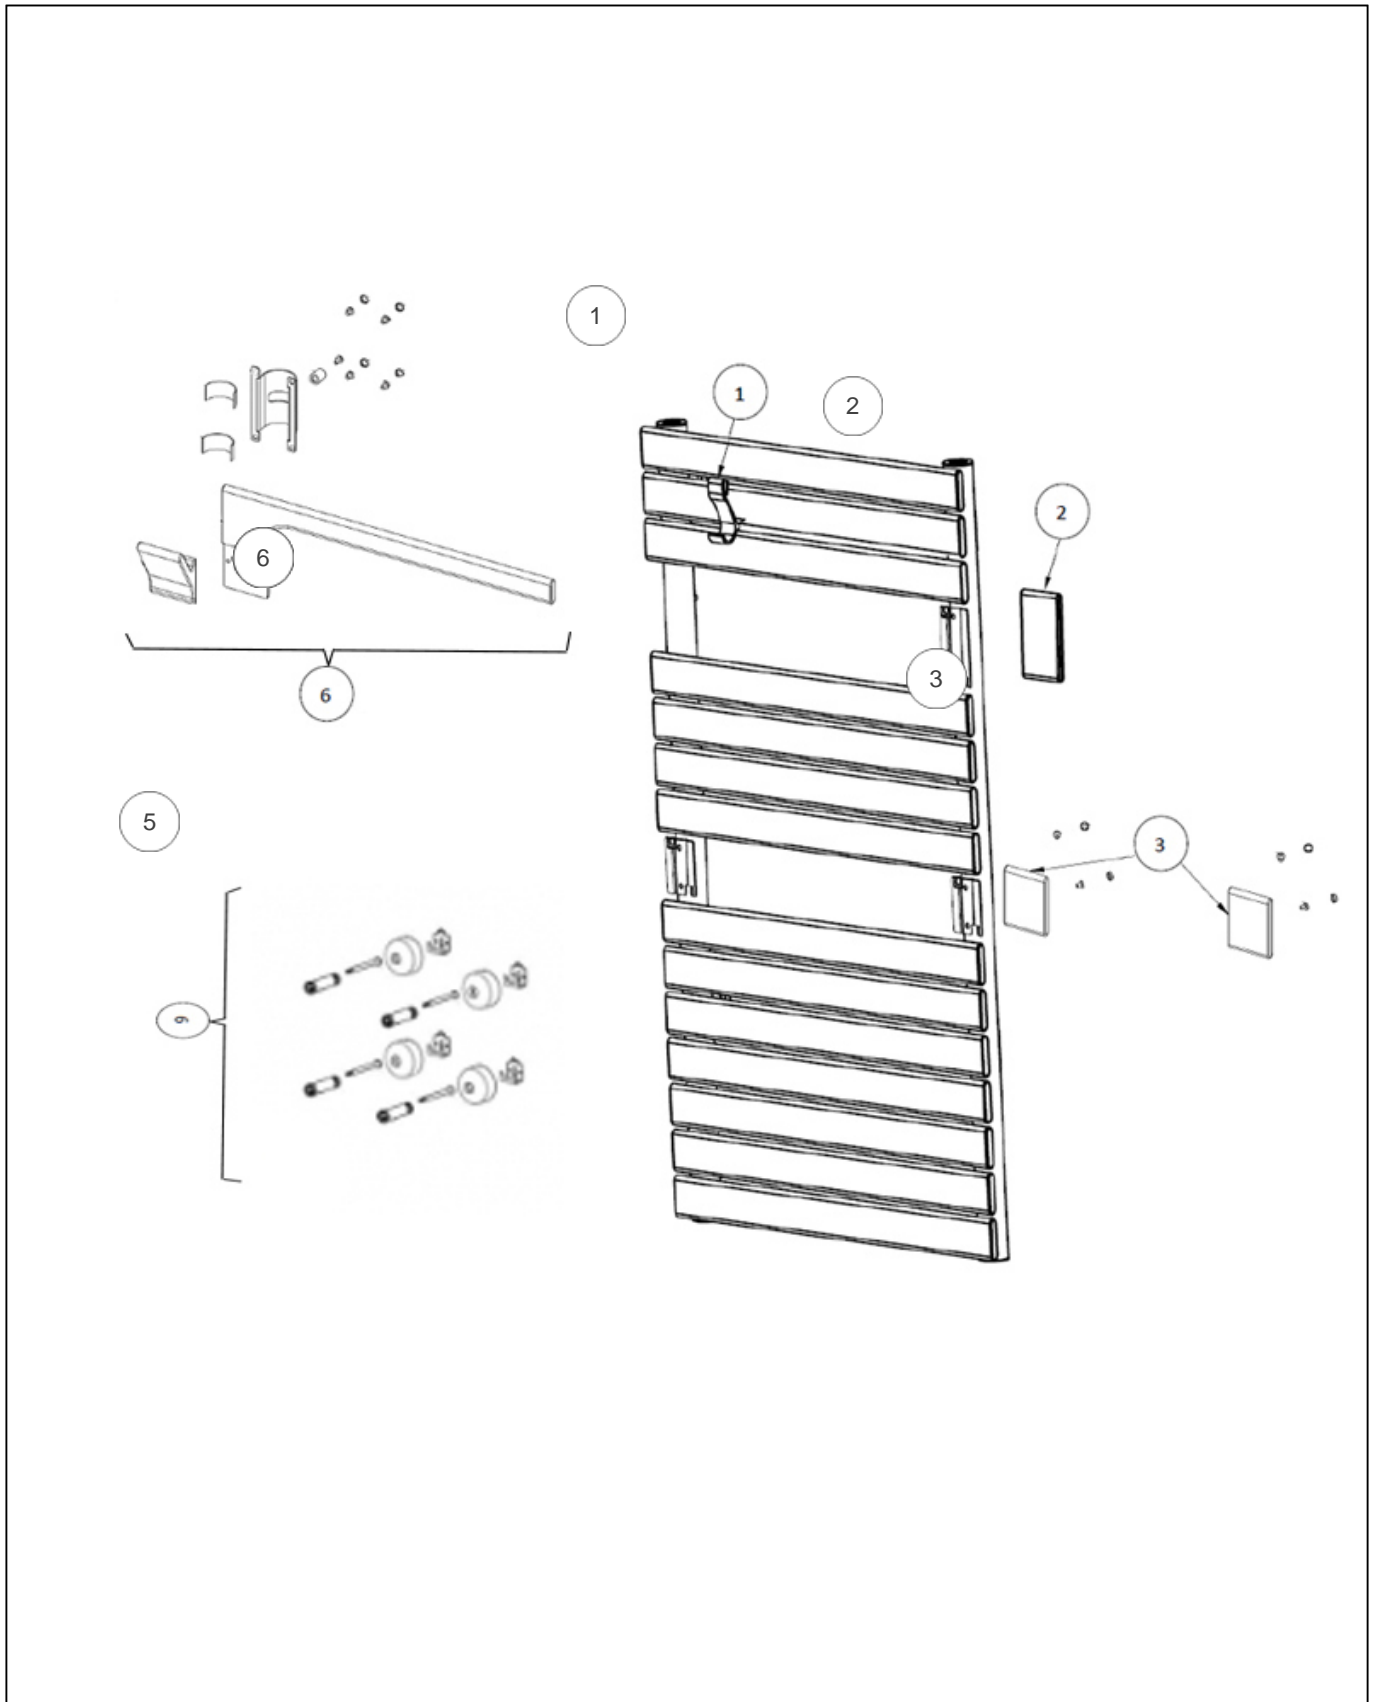

Sauter

Produits

Référence	Nom	Lettre
231060	ASAMA EC 715W BLEU GRIS COLLEC	B

Paramètres

Référence	Couleur	Hauteur (mm)	Largeur	Poids (kg)	Lettre
231060	250 50 10 Mat texturé	1360	550	21	B

Référence	Profondeur (mm)	Puissance (W)	Lettre
231060	110	715	B

Références

Repère	Libellé	B
1	PATERE RAL 5514	094309
2	CACHE HAUT DROIT	098522
3	PLAQUE DECORATIVE GRISE (X1)	098527
5	KIT FIXATIONS MURALES COURT 4 PT RAL5514	094311
6	BARRE ROTATIVE ASAMA CO 750/1750W	094323