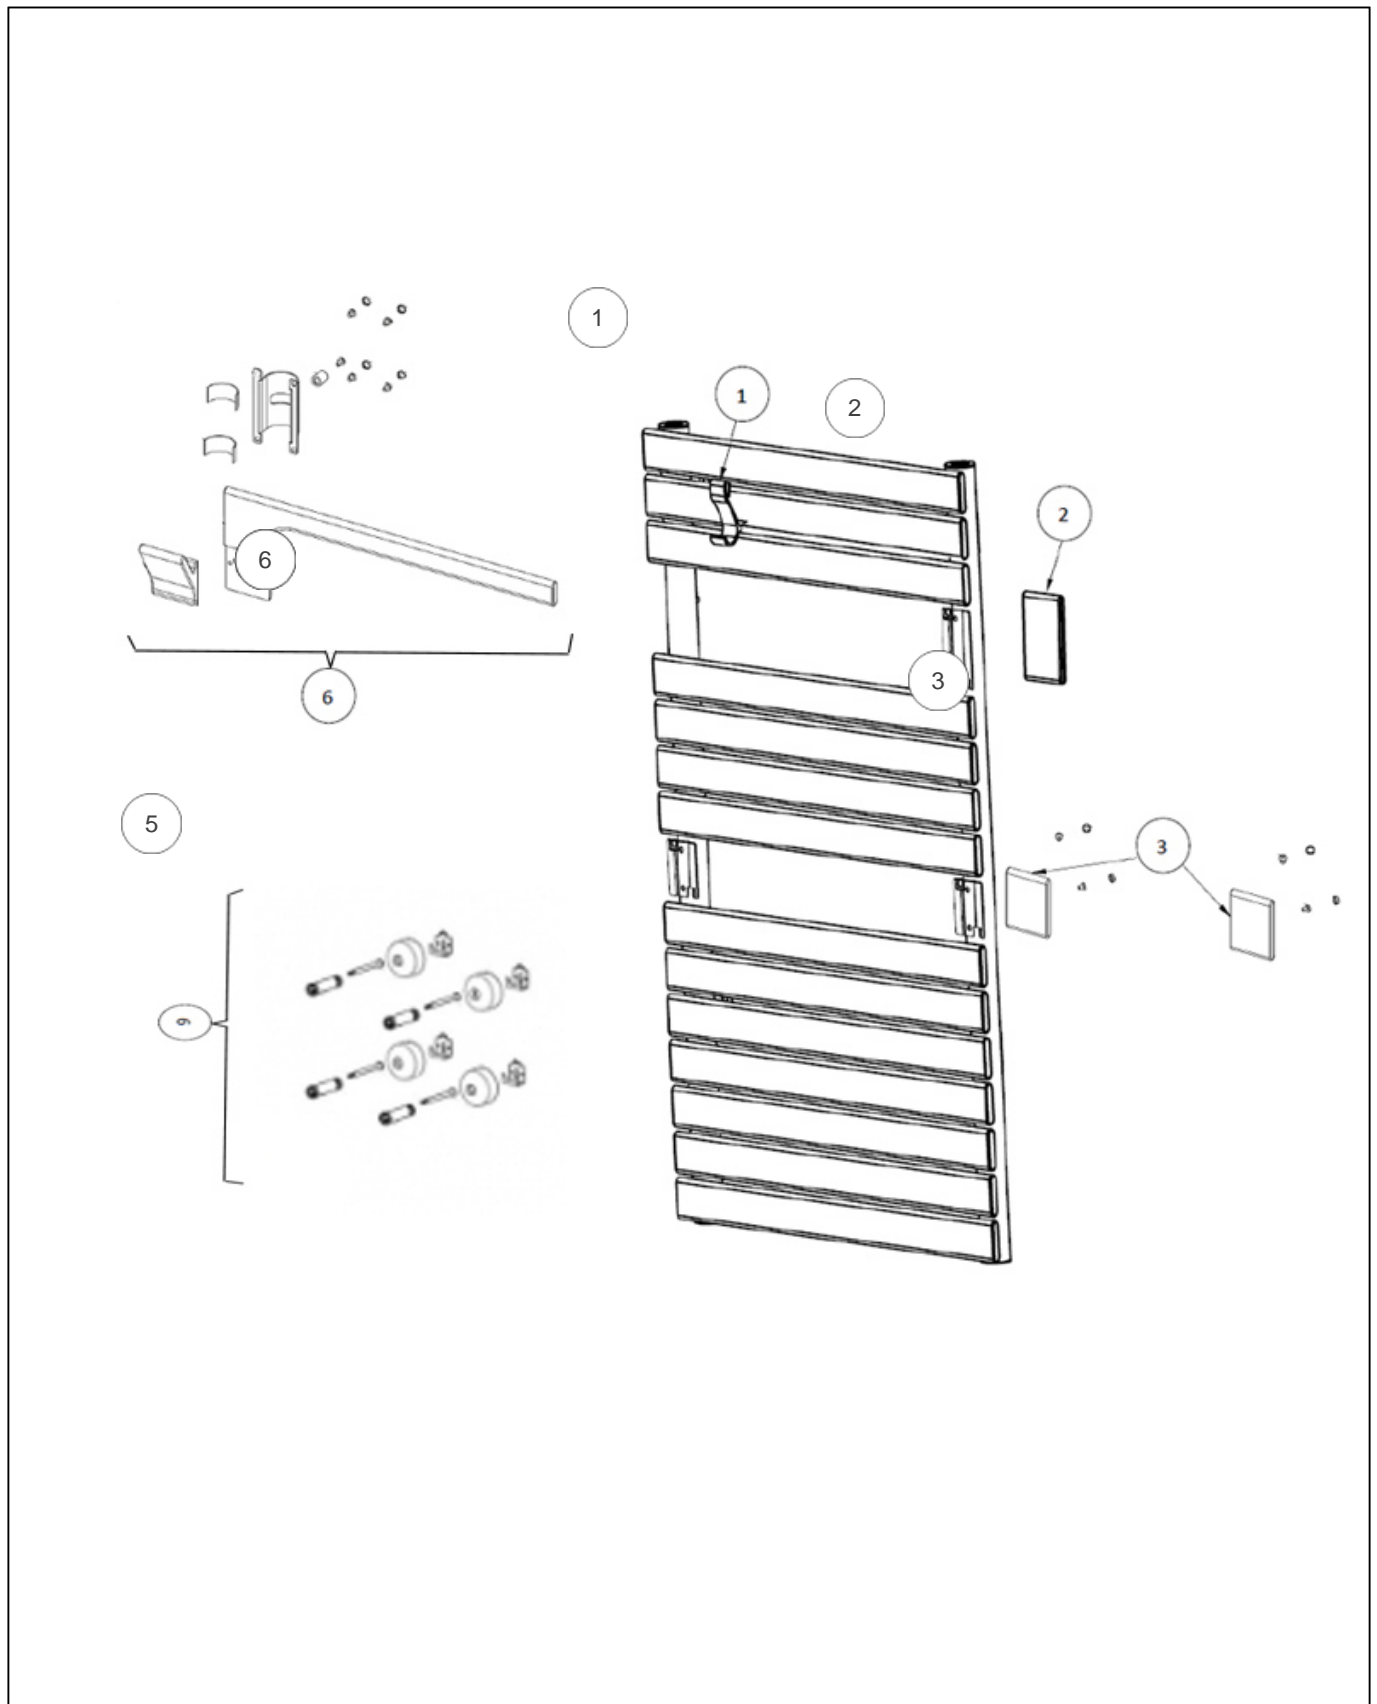

### Produits

Référence	Nom	Lettre
231057	ASAMA EC 510W BLEU GRIS COLLEC	A

### Paramètres

Référence	Couleur	Hauteur (mm)	Largeur	Poids (kg)	Lettre
231057	250 50 10 Mat texturé	950	550	16	A

Référence	Profondeur (mm)	Puissance (W)	Lettre
231057	110	510	A