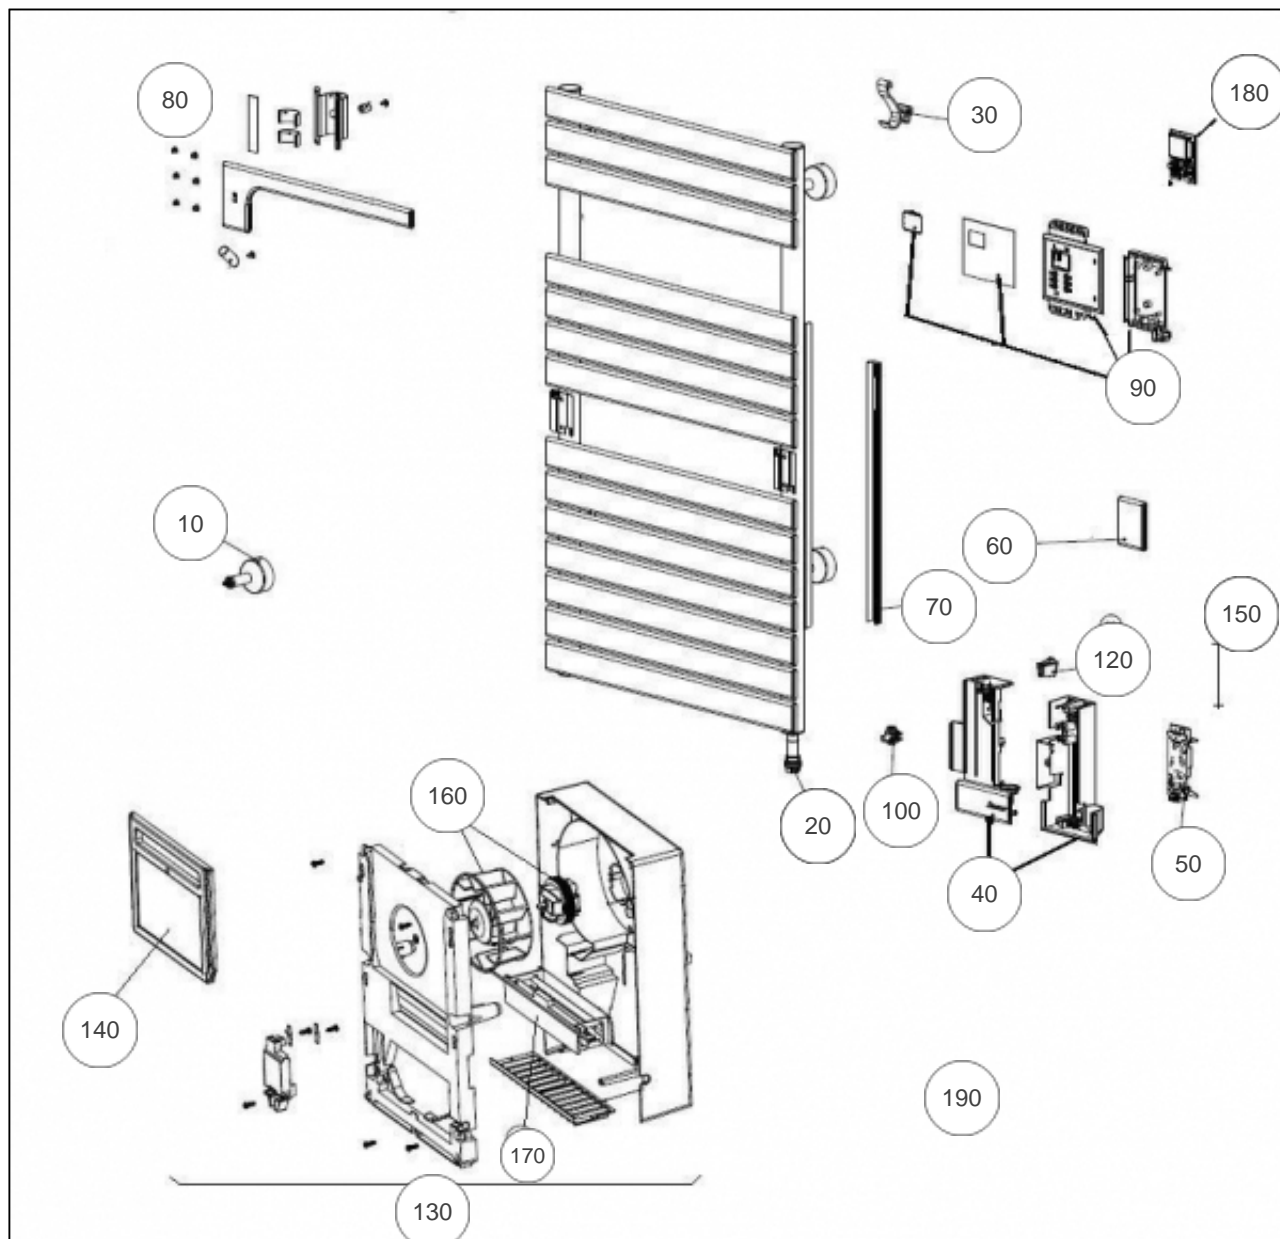

Sauter

Produits

Référence	Nom	Lettre
233150	ASAMA 1500W CAPPU	A

Paramètres

Référence	Puissance (W)	Code RAL	Hauteur*Largeur*Prof. (n	Poids (kg)	Lettre
233150	1500	1019 mat texturé	1010*550*130	23	A

Références

Repère	Libellé	A
10	ENS FIXATION CACHE FIXATION CAPPUCCINO	098534
20	RESISTANCE 500W + JOINT	086659
30	PATERE CAPPUCCINO	098516
40	BOITIER SANS CARTE + COUVERCLE CAPP	091462
50	CARTE DE PUISSANCE	088419
60	PLAQUE DECORATIVE GRISE (X1)	098527
70	GOULOTTE ARRIERE	098529
80	ENSEMBLE BARRE PORTE SERVIETTE CAPP	098533
90	BOITIER COMMANDE SANS CARTE	088283
100	SONDE DE TEMPERATURE	083692
120	INTERRUPTEUR	082025
130	BLOC VENTILATION CAPPUCCINO	088292
140	FILTRE BLOC VENTILATION CAPPUCCINO	088291
150	FILERIE IHM 500/1500W	083379
160	ENS. MOTEUR + TURBINE + BAGUE	088288
170	RESISTANCE 1000W POUR BLOC TURBINE V2	086614
180	COMMANDE DIGITALE PROG 10	088608
190	CABLE ALIMENTATION + FILERIE RESISTANCE	083384