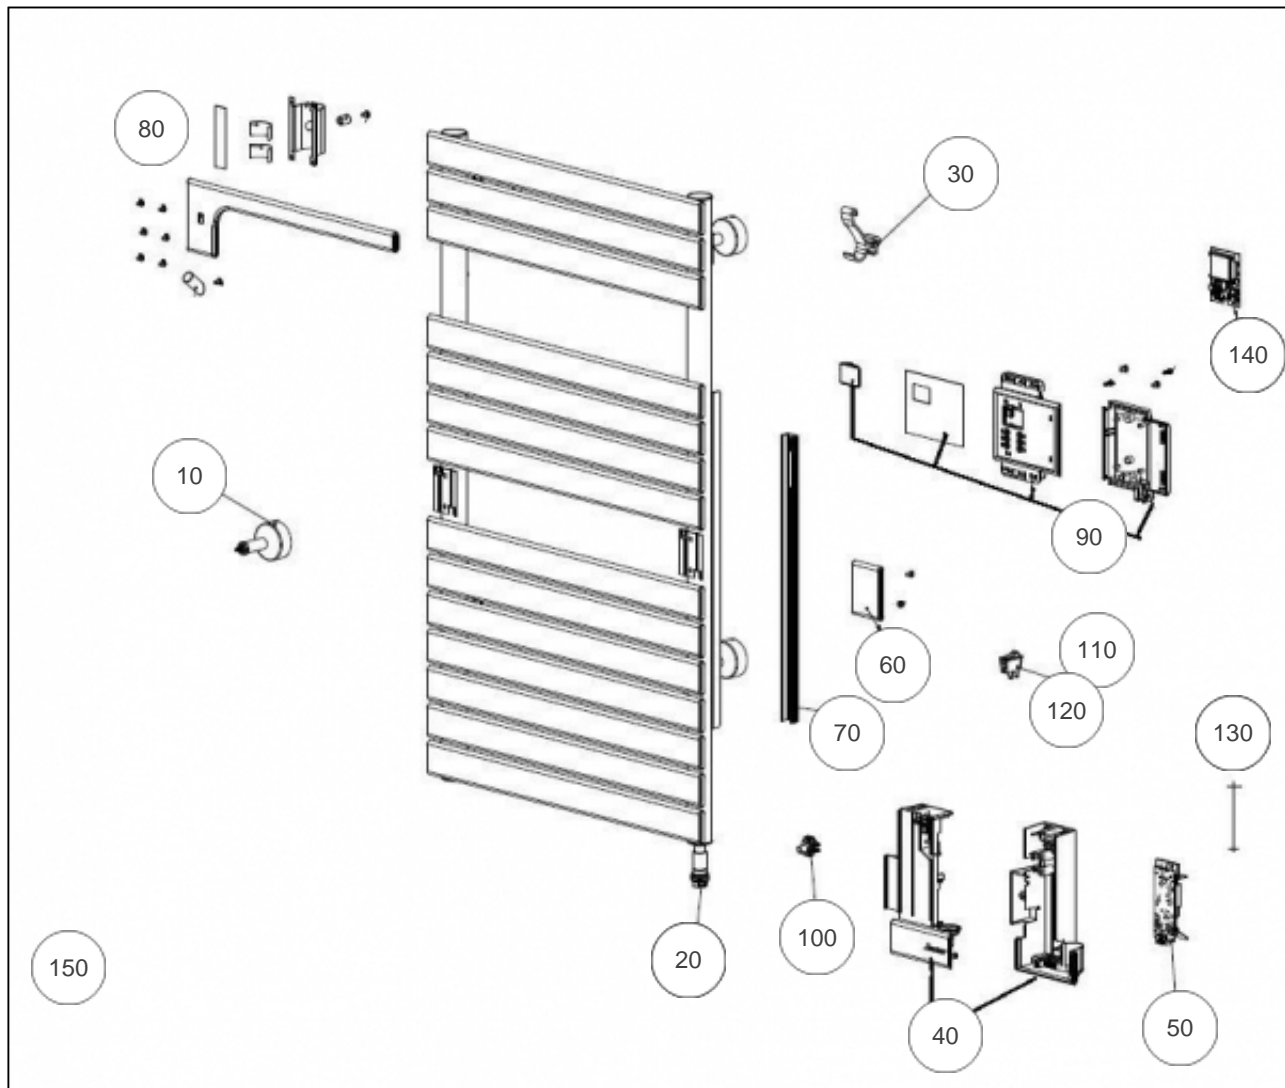

Sauter

Produits

Référence	Nom	Lettre
233050	ASAMA 0500W CAPPU	A

Paramètres

Référence	Puissance (W)	Code RAL	Hauteur*Largeur*Prof. (n	Poids (kg)	Lettre
233050	500	1019 mat texturé	1010*550*130	21	A

Références

Repère	Libellé	A
10	KIT FIXATIONS COURT RAL1019 + PURGEUR	098520
20	RESISTANCE 500W + JOINT	086659
30	PATERE CAPPUCCINO	098516
40	BOITIER SANS CARTE + COUVERCLE CAPP	091462
50	CARTE DE PUISSANCE	088418
60	PLAQUE DECORATIVE GRISE (X1)	098527
70	GOULOTTE ARRIERE	098529
80	ENSEMBLE BARRE PORTE SERVIETTE CAPP	098533
90	BOITIER COMMANDE SANS CARTE	088283
100	SONDE DE TEMPERATURE	083692
110	CACHE INTERRUPTEUR	083374
120	INTERRUPTEUR	082025
130	FILERIE IHM 500/1500W	083379
140	COMMANDE DIGITALE PROG 64	088610
150	CABLE ALIMENTATION + FILERIE RESISTANCE	083383