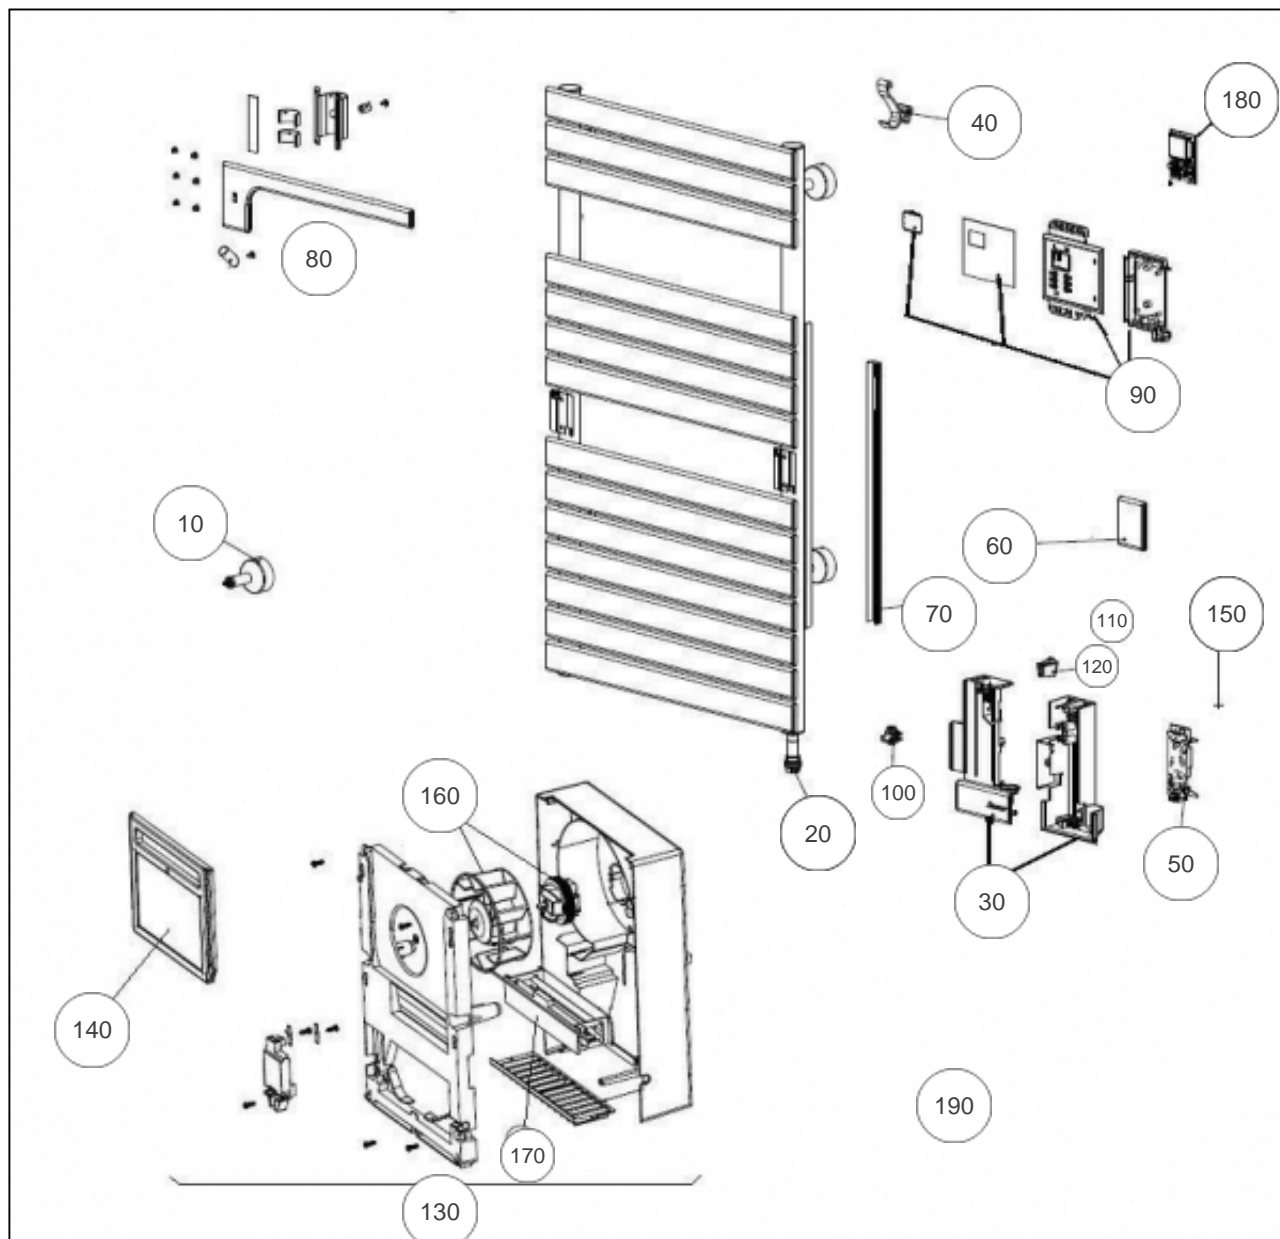

Sauter

Produits

Référence	Nom	Lettre
232175	ASAMA 1750W ANTH	B

Paramètres

Référence	Puissance (W)	Code RAL	Hauteur*Largeur*Prof. (n	Poids (kg)	Lettre
232175	1750	7021 mat texturé	1410*550*130	30	B

Références

Repère	Libellé	B
10	ENS FIXATION CACHE FIXATION ANTHRACITE	098535
20	RESISTANCE 750W + JOINT	086655
30	BOITIER SANS CARTE + COUVERCLE ANTH	091460
40	PATERE ANTHRACITE	098515
50	CARTE DE PUISSANCE	088419
60	PLAQUE DECORATIVE GRISE (X1)	098527
70	GOULOTTE ARRIERE	098529
80	ENSEMBLE BARRE PORTE SERVIETTE ANTH	098531
90	BOITIER COMMANDE SANS CARTE	088283
100	SONDE DE TEMPERATURE	083692
110	CACHE INTERRUPTEUR	083374
120	INTERRUPTEUR	082025
130	BLOC VENTILATION COMPLET GRIS 7766	091764
140	FILTRE BLOC VENTILATION ANTHRACITE	088293
150	FILERIE IHM 750/1750W	083380
160	ENS. MOTEUR + TURBINE + BAGUE	088288
170	RESISTANCE 1000W POUR BLOC TURBINE V2	086614
180	COMMANDE DIGITALE PROG 11	088609
190	CABLE ALIMENTATION + FILERIE RESISTANCE	083384