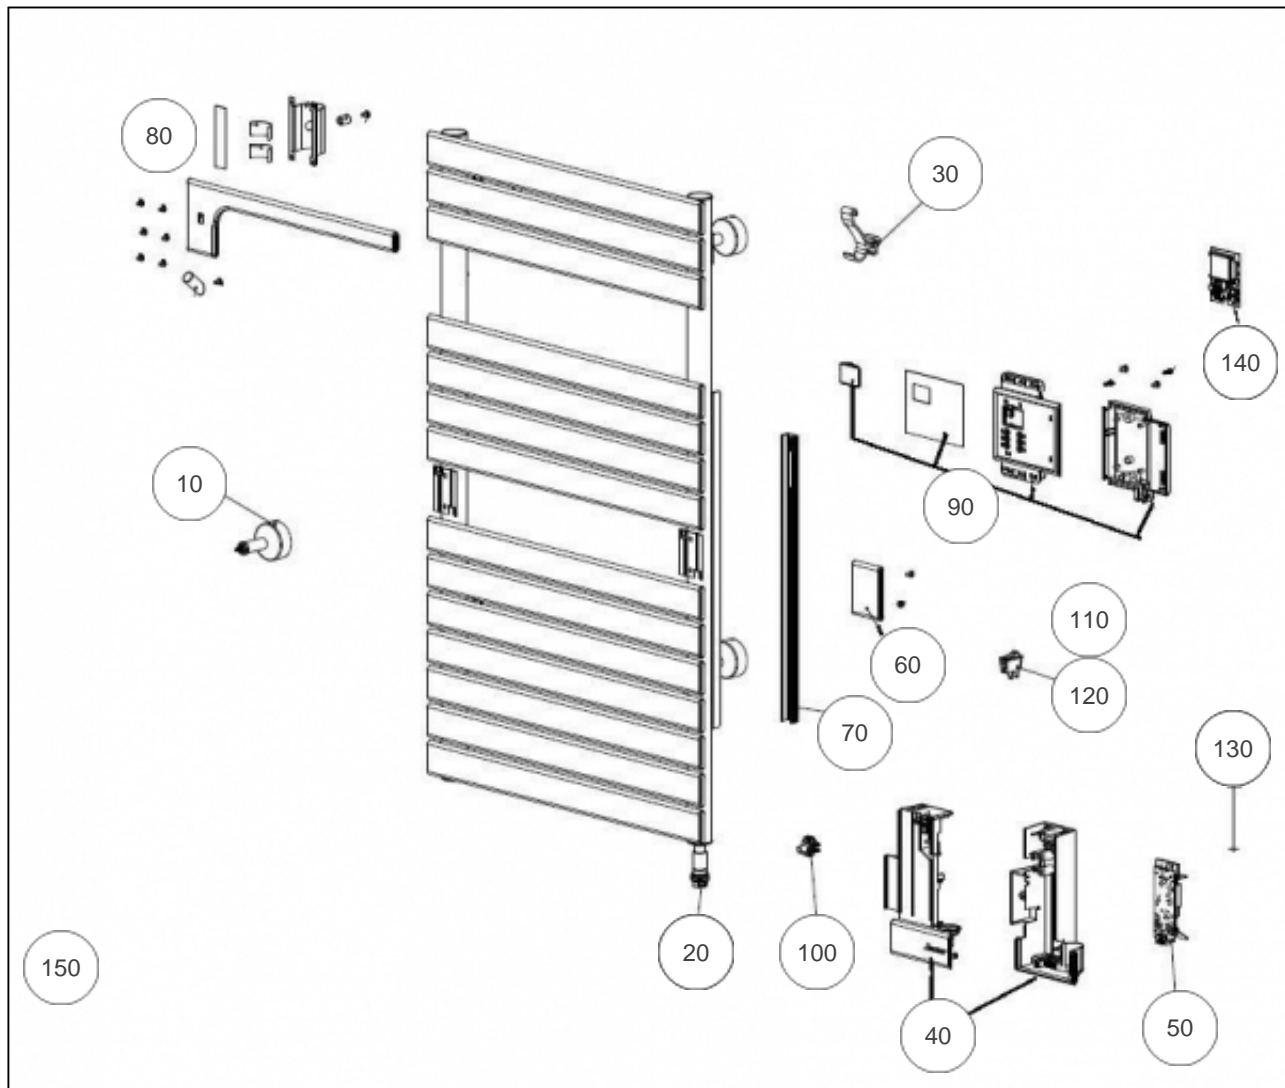

### Produits

Référence	Nom	Lettre
232075	ASAMA 0750W ANTH	B

### Paramètres

Référence	Puissance (W)	Code RAL	Hauteur*Largeur*Prof. (n	Poids (kg)	Lettre
232075	750	7021 mat texturé	1410*55*130	29	B