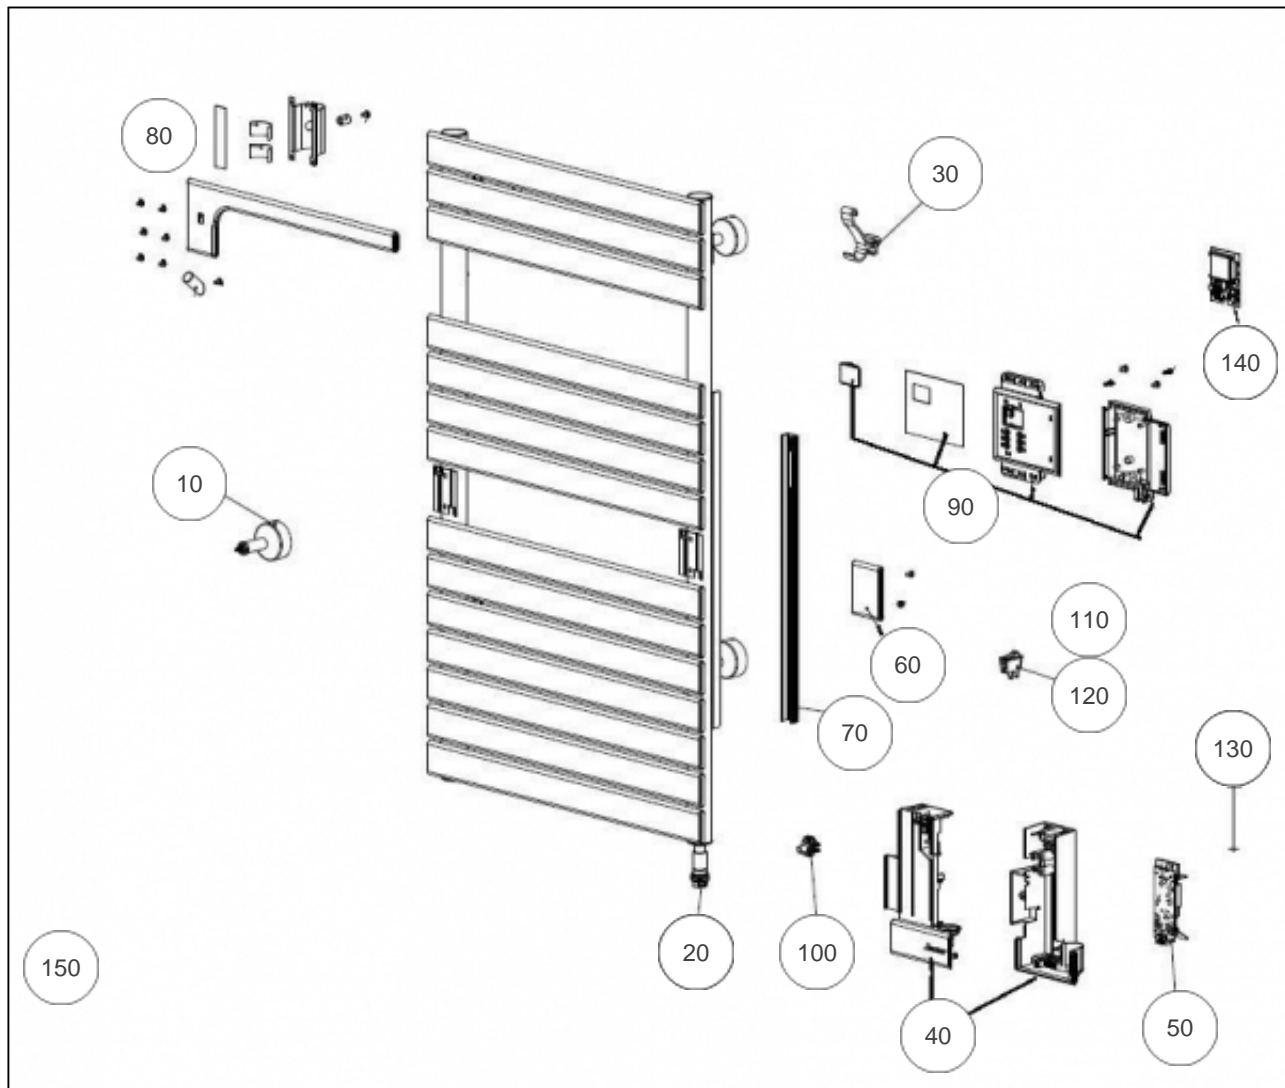

Sauter

Produits

Référence	Nom	Lettre
232050	ASAMA 0500W ANTH	A

Paramètres

Référence	Puissance (W)	Poids (kg)	Code RAL	Hauteur*Largeur*Prof. (n	Lettre
232050	500	21	7021 mat texturé	1010*550*130	A

Références

Repère	Libellé	A
10	KIT FIXATIONS COURT RAL7766 + PURGEUR	098519
20	RESISTANCE 500W + JOINT	086659
30	PATERE ANTHRACITE	098515
40	BOITIER SANS CARTE + COUVERCLE ANTH	091460
50	CARTE DE PUISSANCE	088418
60	PLAQUE DECORATIVE GRISE (X1)	098527
70	GOULOTTE ARRIERE	098529
80	ENSEMBLE BARRE PORTE SERVIETTE ANTH	098531
90	BOITIER COMMANDE SANS CARTE	088283
100	SONDE DE TEMPERATURE	083692
110	CACHE INTERRUPTEUR	083374
120	INTERRUPTEUR	082025
130	FILERIE IHM 500/1500W	083379
140	COMMANDE DIGITALE PROG 64	088610
150	CABLE ALIMENTATION + FILERIE RESISTANCE	083383