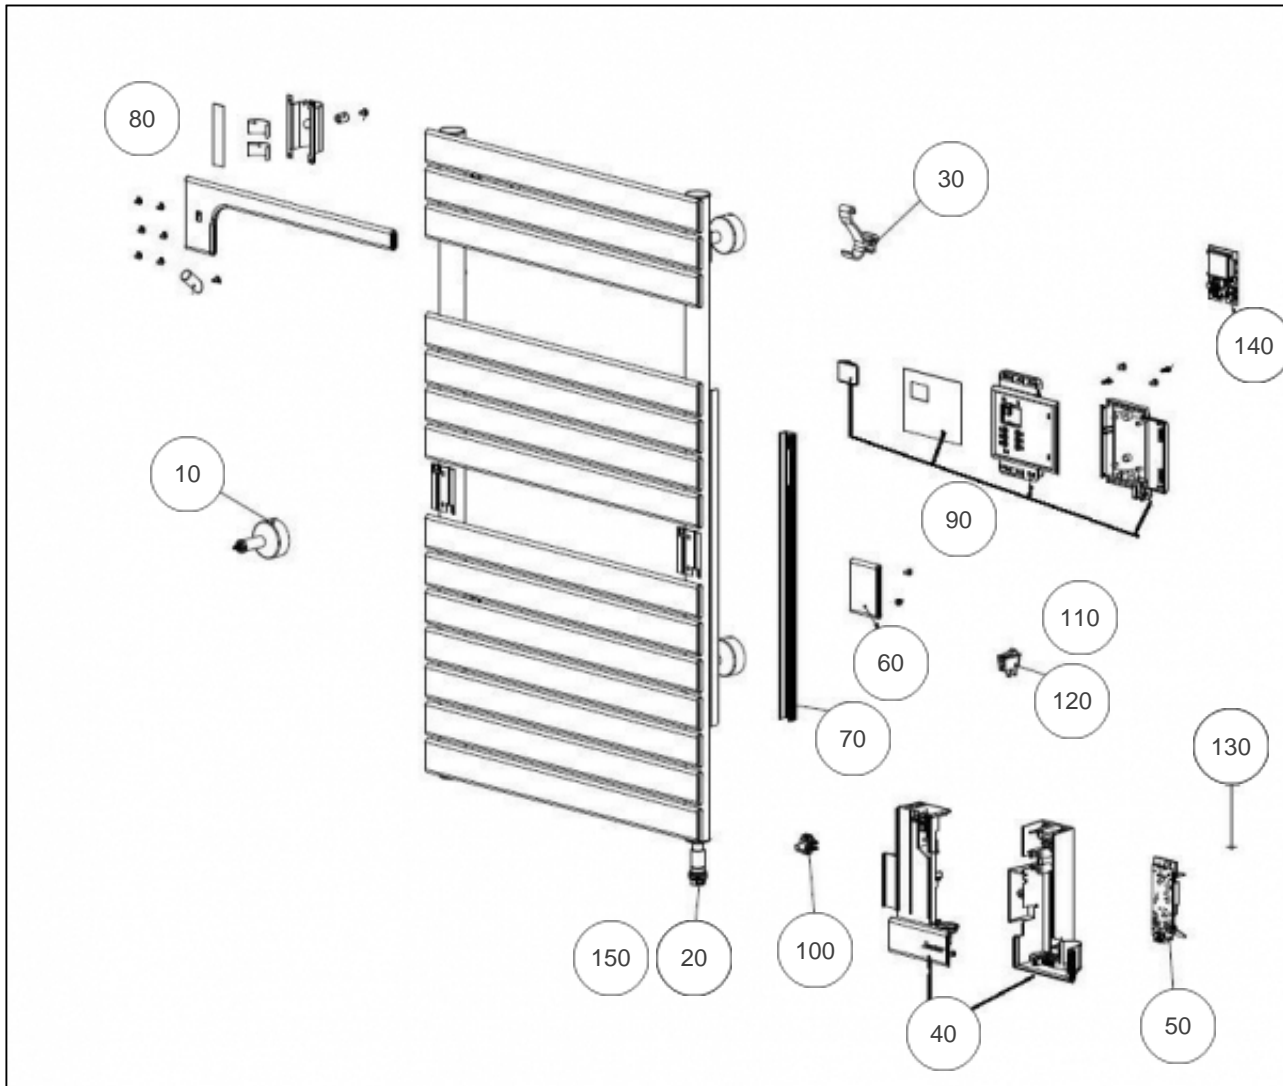

### Produits

Référence	Nom	Lettre
231075	ASAMA 0750W ACIER	B

### Paramètres

Référence	Puissance (W)	Code RAL	Hauteur*Largeur*Prof. (n	Poids (kg)	Lettre
231075	750	9006	1410*550*130	29	B